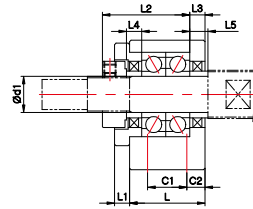

## 規格情報

製品番号	主要寸法 (mm)																				質量 (g)		
	本体																		カラー				
	d1	L	L1	L2	L3	B	H	b±0.02	h±0.02	B1	H1	E	P	C1	C2	d2	X	Y	Z	□T		L4	L5
BK6	6	23	5	24	4	52	32	26	17	25	26	-	38	-	-	-	6.6	11	6	12	5	5	230
BK8	8	23	7	26	4	52	32	26	17	25	26	-	38	-	-	-	6.6	11	6	14	5.5	7.5	230
BK10	10	25	5	29	5	60	39	30	22	34	32.5	15	46	13	6	5.5	6.6	10.8	5	16	5	5	360
BK12	12	25	5	29	5	60	43	30	25	34	35	18	46	13	6	5.5	6.6	10.8	6	19	5	5	390
BK15	15	27	6	32	6	70	48	35	28	40	38	18	54	15	6	5.5	6.6	11	6	22	6	6	530
BK17	17	35	9	44	7	86	64	43	39	50	55	28	68	19	8	6.6	9	14	8.5	24	7	7	1270
BK20	20	35	8	43	8	88	60	44	34	52	50	22	70	19	8	6.6	9	14	8.5	30	8	8	1650
BK25	25	42	12	54	9	106	80	53	48	64	70	33	85	22	10	9	11	17.5	11	35	9	9	2310
BK30	30	45	14	61	9	128	89	64	51	76	78	33	102	23	11	11	14	20	13	40	9	9	3330
BK35	35	50	14	67	12	140	96	70	52	88	79	35	114	26	12	11	14	20	13	50	12	12	4380
BK40	40	61	18	76	15	160	110	80	60	100	90	37	130	33	14	14	18	26	17.5	50	15	15	6670