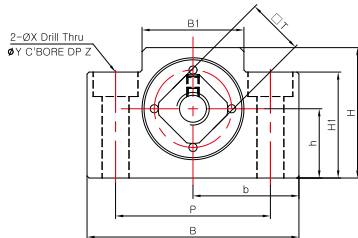

SUPPORT UNIT : BK シリーズ

ボールねじサポートユニット

BK6 ~ BK8