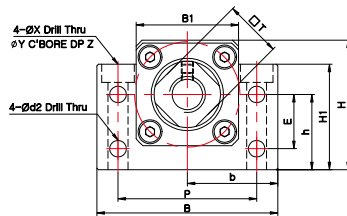

## 規格情報

製品番号	主要寸法 (mm)																				質量 (g)		
	本体																		カラー				
	d1	L	L1	L2	L3	B	H	b±0.02	h±0.02	B1	H1	E	P	C1	C2	d2	X	Y	Z	□T		L4	L5
BK6	6	23	5	24	4	52	32	26	17	25	26	-	38	-	-	-	6.6	11	6	12	5	5	230
BK8	8	23	7	26	4	52	32	26	17	25	26	-	38	-	-	-	6.6	11	6	14	5.5	7.5	230
BK10	10	25	5	29	5	60	39	30	22	34	32.5	15	46	13	6	5.5	6.6	10.8	5	16	5	5	360
BK12	12	25	5	29	5	60	43	30	25	34	35	18	46	13	6	5.5	6.6	10.8	6	19	5	5	390
BK15	15	27	6	32	6	70	48	35	28	40	38	18	54	15	6	5.5	6.6	11	6	22	6	6	530
BK17	17	35	9	44	7	86	64	43	39	50	55	28	68	19	8	6.6	9	14	8.5	24	7	7	1270
BK20	20	35	8	43	8	88	60	44	34	52	50	22	70	19	8	6.6	9	14	8.5	30	8	8	1650
BK25	25	42	12	54	9	106	80	53	48	64	70	33	85	22	10	9	11	17.5	11	35	9	9	2310
BK30	30	45	14	61	9	128	89	64	51	76	78	33	102	23	11	11	14	20	13	40	9	9	3330
BK35	35	50	14	67	12	140	96	70	52	88	79	35	114	26	12	11	14	20	13	50	12	12	4380
BK40	40	61	18	76	15	160	110	80	60	100	90	37	130	33	14	14	18	26	17.5	50	15	15	6670