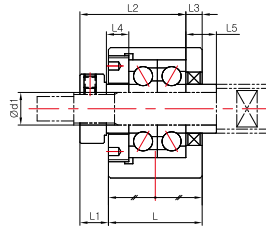

SUPPORT UNIT : BK シリーズ

ボールねじサポートユニット

BK6 ~ BK8