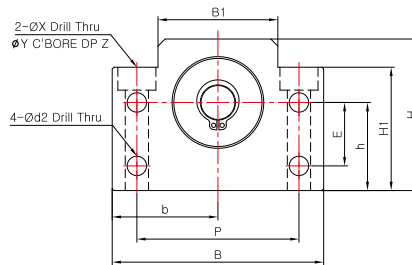

SUPPORT UNIT : BF シリーズ

ボールねじサポートユニット

BF6 ~ BF8

BF10 ~ BF40

規格情報

製品番号	主要寸法 (mm)														質量 (g)	スナップリング	ベアリング
	本体																
	d1	L	B	H	b±0.02	h±0.02	B1	H1	E	P	d2	X	Y	Z			
BF6/BF8	6	14	52	32	26	17	25	26	-	38	-	6.6	11	12	120	C6	606ZZ
BF10	8	20	60	39	30	22	34	32.5	15	46	5.5	6.6	10.8	5	260	C8	608ZZ
BF12	10	20	60	43	30	25	34	35	18	46	5.5	6.6	10.8	6.5	270	C10	6000ZZ
BF15	15	20	70	48	35	28	40	38	18	54	5.5	6.6	11	6.5	310	C15	6002ZZ
BF17	17	23	86	64	43	39	50	55	28	68	6.6	9	14	8.5	680	C17	6203ZZ
BF20	20	26	88	60	44	34	52	50	22	70	6.6	9	14	8.5	710	C20	6004ZZ
BF25	25	30	106	80	53	48	64	70	33	85	9	11	17.5	11	1340	C25	6205ZZ
BF30	30	32	128	89	64	51	76	78	33	102	11	14	20	13	1880	C30	6206ZZ
BF35	35	32	140	96	70	52	88	79	35	114	11	14	20	13	2080	C35	6207ZZ
BF40	40	37	160	110	80	60	100	90	37	130	14	18	26	17.5	3100	C40	6208ZZ