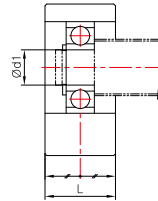

SUPPORT UNIT : BF シリーズ

ボールねじサポートユニット

BF6 ~ BF8

BF10 ~ BF40

規格情報

製品番号	主要寸法 (mm)														質量 (g)	スナップリング	ベアリング
	本体																
	d1	L	B	H	b±0.02	h±0.02	B1	H1	E	P	d2	X	Y	Z			
BF6/BF8	6	14	52	32	26	17	25	26	-	38	-	6.6	11	12	120	C6	606ZZ
BF10	8	20	60	39	30	22	34	32.5	15	46	5.5	6.6	10.8	5	260	C8	608ZZ
BF12	10	20	60	43	30	25	34	35	18	46	5.5	6.6	10.8	6.5	270	C10	6000ZZ
BF15	15	20	70	48	35	28	40	38	18	54	5.5	6.6	11	6.5	310	C15	6002ZZ
BF17	17	23	86	64	43	39	50	55	28	68	6.6	9	14	8.5	680	C17	6203ZZ
BF20	20	26	88	60	44	34	52	50	22	70	6.6	9	14	8.5	710	C20	6004ZZ
BF25	25	30	106	80	53	48	64	70	33	85	9	11	17.5	11	1340	C25	6205ZZ
BF30	30	32	128	89	64	51	76	78	33	102	11	14	20	13	1880	C30	6206ZZ
BF35	35	32	140	96	70	52	88	79	35	114	11	14	20	13	2080	C35	6207ZZ
BF40	40	37	160	110	80	60	100	90	37	130	14	18	26	17.5	3100	C40	6208ZZ