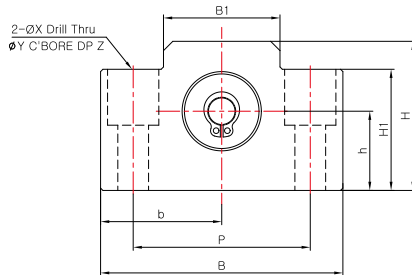

SUPPORT UNIT : BF シリーズ

ボールねじサポートユニット

BF6 ~ BF8

BF10 ~ BF40

規格情報

製品番号	主要寸法 (mm)														質量 (g)	スナップリング	ベアリング
	本体																
	d1	L	B	H	b±0.02	h±0.02	B1	H1	E	P	d2	X	Y	Z			
BF6/BF8	6	14	52	32	26	17	25	26	-	38	-	6.6	11	12	120	C6	606ZZ
BF10	8	20	60	39	30	22	34	32.5	15	46	5.5	6.6	10.8	5	260	C8	608ZZ
BF12	10	20	60	43	30	25	34	35	18	46	5.5	6.6	10.8	6.5	270	C10	6000ZZ
BF15	15	20	70	48	35	28	40	38	18	54	5.5	6.6	11	6.5	310	C15	6002ZZ
BF17	17	23	86	64	43	39	50	55	28	68	6.6	9	14	8.5	680	C17	6203ZZ
BF20	20	26	88	60	44	34	52	50	22	70	6.6	9	14	8.5	710	C20	6004ZZ
BF25	25	30	106	80	53	48	64	70	33	85	9	11	17.5	11	1340	C25	6205ZZ
BF30	30	32	128	89	64	51	76	78	33	102	11	14	20	13	1880	C30	6206ZZ
BF35	35	32	140	96	70	52	88	79	35	114	11	14	20	13	2080	C35	6207ZZ
BF40	40	37	160	110	80	60	100	90	37	130	14	18	26	17.5	3100	C40	6208ZZ