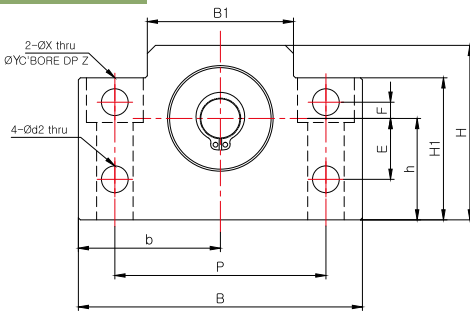

SUPPORT UNIT : AK/AF シリーズ

ボールねじサポートユニット

AK8 ~ AK20

規格情報

製品番号	主要寸法 (mm)																					質量 (g)			
	本体																				カラー				
	d1	L	L1	L2	L3	B	H	b±0.02	h±0.02	B1	H1	E	F	P	C1	C2	d2	n	X	Y	Z		□T	L4	L5
AK8	8	20	3	24.5	4	52	32	26	17	25	26	10	4	38	-	10	5.5	2	6.6	11	12	14	4	4	190
AK10	10	24	6	29.5	6	70	43	35	25	36	35	15	4	52	-	12	6.6	2	9	14	11	16	5.5	5.5	450
AK12	12	24	6	29.5	6	70	43	35	25	36	35	15	4	52	-	12	6.6	2	9	14	11	19	5.5	5.5	440
AK15	15	25	6	36	5	80	50	40	30	41	40	15	4	60	-	12.5	6.6	2	11	17	15	22	10	10	570
AK20	20	42	10	50	10	95	58	47.5	30	56	45	-	-	75	22	10	-	4	11	17	15	30	11	11	1400

AF8 ~ AF20

規格情報

製品番号	主要寸法 (mm)															質量 (g)	スナップリング	ベアリング
	本体																	
	d1	L	B	H	b±0.02	h±0.02	B1	H1	E	F	P	d2	X	Y	Z			
AF8	6	15	52	32	26	17	25	26	10	4	38	5.5	6.6	11	12	130	C6	606ZZ
AF10	8	20	70	43	35	25	36	35	15	4	52	6.6	9	14	11	320	C8	608ZZ
AF12	10	20	70	43	35	25	36	35	15	4	52	6.6	9	14	11	330	C10	6000ZZ
AF15	15	20	80	50	40	30	41	40	15	4	60	6.6	9	14	11	370	C15	6002ZZ
AF20	20	26	95	58	47.5	30	56	45	-	-	75	-	11	17	15	660	C20	6204ZZ