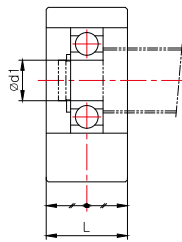

SUPPORT UNIT : AK/AF シリーズ

ボールねじサポートユニット

AK8 ~ AK20

規格情報

製品番号	主要寸法 (mm)																					質量 (g)			
	本体																				カラー				
	d1	L	L1	L2	L3	B	H	b±0.02	h±0.02	B1	H1	E	F	P	C1	C2	d2	n	X	Y	Z		□T	L4	L5
AK8	8	20	3	24.5	4	52	32	26	17	25	26	10	4	38	-	10	5.5	2	6.6	11	12	14	4	4	190
AK10	10	24	6	29.5	6	70	43	35	25	36	35	15	4	52	-	12	6.6	2	9	14	11	16	5.5	5.5	450
AK12	12	24	6	29.5	6	70	43	35	25	36	35	15	4	52	-	12	6.6	2	9	14	11	19	5.5	5.5	440
AK15	15	25	6	36	5	80	50	40	30	41	40	15	4	60	-	12.5	6.6	2	11	17	15	22	10	10	570
AK20	20	42	10	50	10	95	58	47.5	30	56	45	-	-	75	22	10	-	4	11	17	15	30	11	11	1400

AF8 ~ AF20

規格情報

製品番号	主要寸法 (mm)															質量 (g)	スナップリング	ベアリング
	本体																	
	d1	L	B	H	b±0.02	h±0.02	B1	H1	E	F	P	d2	X	Y	Z			
AF8	6	15	52	32	26	17	25	26	10	4	38	5.5	6.6	11	12	130	C6	606ZZ
AF10	8	20	70	43	35	25	36	35	15	4	52	6.6	9	14	11	320	C8	608ZZ
AF12	10	20	70	43	35	25	36	35	15	4	52	6.6	9	14	11	330	C10	6000ZZ
AF15	15	20	80	50	40	30	41	40	15	4	60	6.6	9	14	11	370	C15	6002ZZ
AF20	20	26	95	58	47.5	30	56	45	-	-	75	-	11	17	15	660	C20	6204ZZ