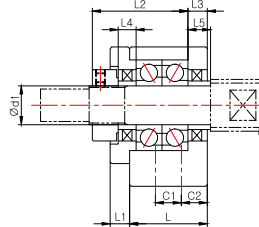

SUPPORT UNIT : AK/AF シリーズ

ボールねじサポートユニット

AK8 ~ AK20

規格情報

製品番号	主要寸法 (mm)																					質量 (g)			
	本体																				カラー				
	d1	L	L1	L2	L3	B	H	b±0.02	h±0.02	B1	H1	E	F	P	C1	C2	d2	n	X	Y	Z		□T	L4	L5
AK8	8	20	3	24.5	4	52	32	26	17	25	26	10	4	38	-	10	5.5	2	6.6	11	12	14	4	4	190
AK10	10	24	6	29.5	6	70	43	35	25	36	35	15	4	52	-	12	6.6	2	9	14	11	16	5.5	5.5	450
AK12	12	24	6	29.5	6	70	43	35	25	36	35	15	4	52	-	12	6.6	2	9	14	11	19	5.5	5.5	440
AK15	15	25	6	36	5	80	50	40	30	41	40	15	4	60	-	12.5	6.6	2	11	17	15	22	10	10	570
AK20	20	42	10	50	10	95	58	47.5	30	56	45	-	-	75	22	10	-	4	11	17	15	30	11	11	1400

AF8 ~ AF20

規格情報

製品番号	主要寸法 (mm)															質量 (g)	スナップリング	ベアリング
	本体																	
	d1	L	B	H	b±0.02	h±0.02	B1	H1	E	F	P	d2	X	Y	Z			
AF8	6	15	52	32	26	17	25	26	10	4	38	5.5	6.6	11	12	130	C6	606ZZ
AF10	8	20	70	43	35	25	36	35	15	4	52	6.6	9	14	11	320	C8	608ZZ
AF12	10	20	70	43	35	25	36	35	15	4	52	6.6	9	14	11	330	C10	6000ZZ
AF15	15	20	80	50	40	30	41	40	15	4	60	6.6	9	14	11	370	C15	6002ZZ
AF20	20	26	95	58	47.5	30	56	45	-	-	75	-	11	17	15	660	C20	6204ZZ