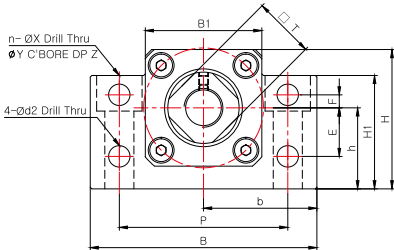

SUPPORT UNIT : AK/AF シリーズ

ボールねじサポートユニット

AK8 ~ AK20

規格情報

製品番号	主要寸法 (mm)																					質量 (g)			
	本体																				カラー				
	d1	L	L1	L2	L3	B	H	b±0.02	h±0.02	B1	H1	E	F	P	C1	C2	d2	n	X	Y	Z		□T	L4	L5
AK8	8	20	3	24.5	4	52	32	26	17	25	26	10	4	38	-	10	5.5	2	6.6	11	12	14	4	4	190
AK10	10	24	6	29.5	6	70	43	35	25	36	35	15	4	52	-	12	6.6	2	9	14	11	16	5.5	5.5	450
AK12	12	24	6	29.5	6	70	43	35	25	36	35	15	4	52	-	12	6.6	2	9	14	11	19	5.5	5.5	440
AK15	15	25	6	36	5	80	50	40	30	41	40	15	4	60	-	12.5	6.6	2	11	17	15	22	10	10	570
AK20	20	42	10	50	10	95	58	47.5	30	56	45	-	-	75	22	10	-	4	11	17	15	30	11	11	1400

AF8 ~ AF20

規格情報

製品番号	主要寸法 (mm)															質量 (g)	スナップリング	ベアリング
	本体																	
	d1	L	B	H	b±0.02	h±0.02	B1	H1	E	F	P	d2	X	Y	Z			
AF8	6	15	52	32	26	17	25	26	10	4	38	5.5	6.6	11	12	130	C6	606ZZ
AF10	8	20	70	43	35	25	36	35	15	4	52	6.6	9	14	11	320	C8	608ZZ
AF12	10	20	70	43	35	25	36	35	15	4	52	6.6	9	14	11	330	C10	6000ZZ
AF15	15	20	80	50	40	30	41	40	15	4	60	6.6	9	14	11	370	C15	6002ZZ
AF20	20	26	95	58	47.5	30	56	45	-	-	75	-	11	17	15	660	C20	6204ZZ