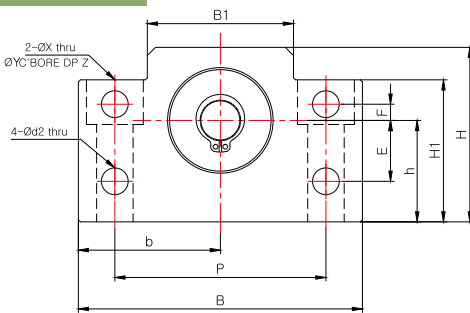

SUPPORT UNIT : AK/AF シリーズ

ボールねじサポートユニット

AK8 ~ AK20

規格情報

製品番号	主要寸法 (mm)																					質量 (g)			
	本体																				カラー				
	d1	L	L1	L2	L3	B	H	b±0.02	h±0.02	B1	H1	E	F	P	C1	C2	d2	n	X	Y	Z		□T	L4	L5
AK8	8	20	3	24.5	4	52	32	26	17	25	26	10	4	38	-	10	5.5	2	6.6	11	12	14	4	4	190
AK10	10	24	6	29.5	6	70	43	35	25	36	35	15	4	52	-	12	6.6	2	9	14	11	16	5.5	5.5	450
AK12	12	24	6	29.5	6	70	43	35	25	36	35	15	4	52	-	12	6.6	2	9	14	11	19	5.5	5.5	440
AK15	15	25	6	36	5	80	50	40	30	41	40	15	4	60	-	12.5	6.6	2	11	17	15	22	10	10	570
AK20	20	42	10	50	10	95	58	47.5	30	56	45	-	-	75	22	10	-	4	11	17	15	30	11	11	1400

AF8 ~ AF20

規格情報

製品番号	主要寸法 (mm)															質量 (g)	スナップリング	ベアリング
	本体																	
	d1	L	B	H	b±0.02	h±0.02	B1	H1	E	F	P	d2	X	Y	Z			
AF8	6	15	52	32	26	17	25	26	10	4	38	5.5	6.6	11	12	130	C6	606ZZ
AF10	8	20	70	43	35	25	36	35	15	4	52	6.6	9	14	11	320	C8	608ZZ
AF12	10	20	70	43	35	25	36	35	15	4	52	6.6	9	14	11	330	C10	6000ZZ
AF15	15	20	80	50	40	30	41	40	15	4	60	6.6	9	14	11	370	C15	6002ZZ
AF20	20	26	95	58	47.5	30	56	45	-	-	75	-	11	17	15	660	C20	6204ZZ