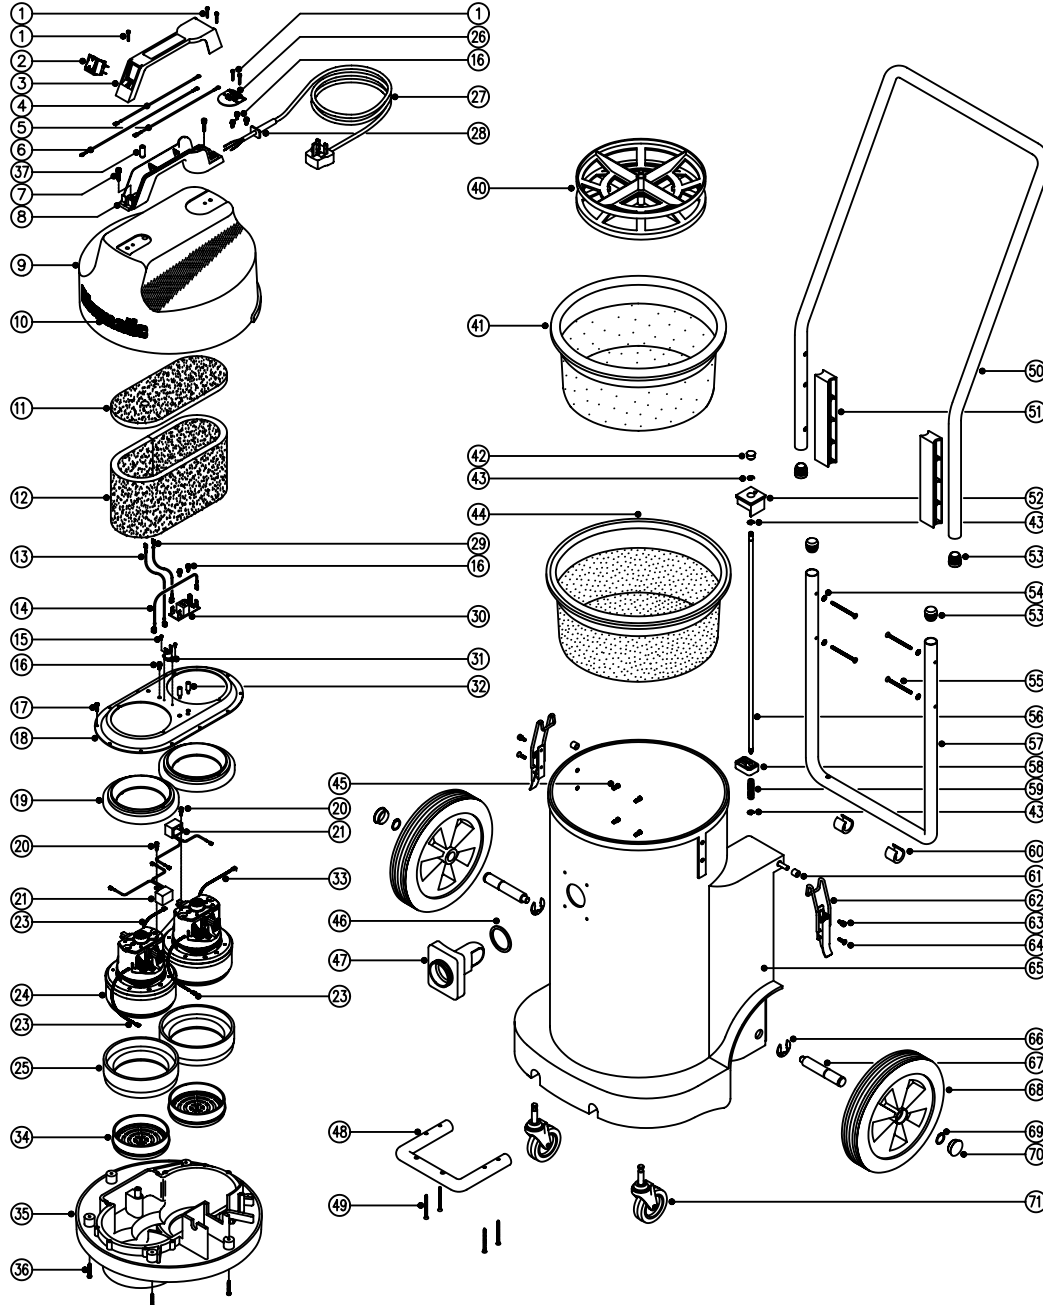

Spare Parts

Model No. NVDQ902 (3 WIRE)

Numatic, International, Chard, Somerset, TA20 2GB.
Tel: 01460 68480 Fax: 01460 68560
Sales - Tel: 01460 68600 Fax: 01460 68458

231695
DRAWING: EXP311 ISS:03
09/02/98