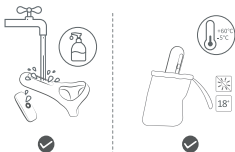

KR : APP 다운로드

- iOS 앱 스토어 또는 구글 플레이에서 "Whats Sense"를 검색하십시오.
- 아래의 QR 코드를 스캔 하여 앱을 다운로드 하세요.

中文繁体 : APP下載

- iOS用戶在APP Store中搜索"約桃"; Android用戶在Google Play中搜索"約桃".
- 掃描二維碼下載。

APP Control Mode

- Turn on Bluetooth/Schalten Sie Bluetooth ein/Включить Bluetooth/Activez le Bluetooth/Ativar o Bluetooth/Encienda Bluetooth/블루투스 켜기/Bluetoothをオンにする/Attiva il Bluetooth/開啟藍牙
- Open APP/Öffnen Sie die APP/Приложение Open/Ouvrez l'application/Abriir APP/Apri l'APP/アプリを開く / APP 열기/打開APP
- Connect to Device/Verbindung zum Gerät herstellen/Подключиться к устройству/Se connecter à l'appareil/Conectar ao dispositivo/Conectarse al dispositivo/Connetti al dispositivo/장치에 연결/デバイスに接続/連接設備

Charging

*Opposite use may cause charging failed

Fun Town®

Clean Storage

EN: Specification

Size: 3.5"1.8"1.9 inch
Material: Silicone/ ABS
Charging voltage: DC 3.7V
Maximum charging current: 84mA
Weight: 6.5 oz
Charging time: 60 minutes
Waterproof: IPX6
Battery capacity: 55mah
Working time: > 60 minutes *
*Working time is related to vibration mode