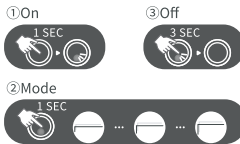

Magnetic Charging port

- RU ① Многофункциональные клавиши
② Магнитный порт зарядки
- DE ① Multifunktionsstasten
② Magnetischer Ladeanschluss
- FR ① Touches multifonctions
② Port de charge magnétique
- ES ① Teclas multifunción
② Puerto de carga magnética
- JP ① 多機能キー ② 磁気充電ポート
- KR ① 다기능 키 ② 마그네틱 충전 포트

- PT ① Teclas multifuncionais
② Porta de carregamento magnético
- IT ① Tasti multifunzione
② Porta di ricarica magnetica
- 繁 ① 多功能鍵 ② 磁力充電口

Manual mode (Without Phone)

- ① On/Marche/Encendido/ligar/An/ Вкл/ オン&/開
- ② Mode / Mode/Modo/Modo/Modus/Modo/Режим /モード/방식/模式
- ③ Off/arré/apagadot/desligar/Aus/выкл/オフ/關