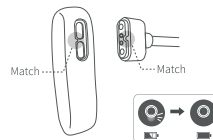

KR : APP 다운로드

- iOS 앱 스토어 또는 구글 플레이에서 "Whats Sense"를 검색하십시오.
- 아래의 QR 코드를 스캔 하여 앱을 다운로드 하세요.

中文繁体 : APP下載

- iOS用戶在APP Store中搜索"約桃"; Android用戶在Google Play中搜索"約桃".
- 掃描二維碼下載。

APP Control Mode

- Turn on Bluetooth/Schalten Sie Bluetooth ein/Включить Bluetooth/Activez le Bluetooth/Ativar o Bluetooth/Encienda Bluetooth/블루투스 켜기/Bluetoothをオンにする/Attiva il Bluetooth/開啟藍牙
- Open APP/Öffnen Sie die APP/Приложение Open/Ouvrez l'application/Abriir APP/Apri l'APP/アプリを開く / APP 열기/打開APP
- Connect to Device/Verbindung zum Gerät herstellen/Подключиться к устройству/Se connecter à l'appareil/Conectar ao dispositivo/Conectarse al dispositivo/Connetti al dispositivo/장치에 연결/デバイスに接続/連接設備

Charging

*Opposite use may cause charging failed

Fun Town®

Clean Storage

EN: Specification

Size: 3.5"1.8"1.9 inch
Material: Silicone/ ABS
Charging voltage: DC 3.7V
Maximum charging current: 84mA
Weight: 6.5 oz
Charging time: 60 minutes
Waterproof: IPX6
Battery capacity: 55mah
Working time: > 60 minutes *
*Working time is related to vibration mode