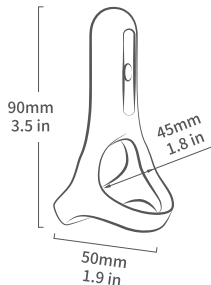

Packing list

- EN Magnetic charging cable
- RU Магнитный зарядный кабель
- ES Cable de carga magnética
- IT Cavo di ricarica magnetico
- JP 磁気充電ケーブル
- DE Magnetisches Ladekabel
- FR Câble de charge magnétique
- ES Cabo de carregamento magnético
- PT 자기 충전 케이블
- KR 磁성충전선

FR: Spécification

Taille: 90*45*50mm
Matériau: Silicium / ABS
Tension de charge: 3.7V
Courant de charge maximum: 84mA
Poids: 185g
Temps de charge: 60 minutes
Étanchéité: IPX6
Capacité de la batterie: 55 mah
Durée de fonctionnement: > 60 minutes*
* Le temps de travail est lié au mode de vibration