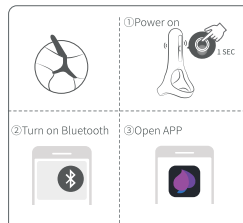

ES : Descarga de la APLICACIÓN

- Busque "Whats Sense" en la tienda de aplicaciones de iOS o Google Play.
- Escanee debajo del código QR para descargar la aplicación.

JP : APPダウンロード

- iOS App StoreまたはGoogle Playで「Whats Sense」を検索します。
- QRコードをスキャンしてアプリをダウンロードします。

KR : APP 다운로드

- iOS 앱 스토어 또는 구글 플레이에서 "Whats Sense"를 검색하십시오.
- 아래의 QR 코드를 스캔 하여 앱을 다운로드 하세요.

中文繁体 : APP下載

- iOS用戶在APP Store中搜索"約桃"; Android用戶在Google Play中搜索"約桃".
- 掃描二維碼下載。

APP Control Mode

- Turn on Bluetooth/Schalten Sie Bluetooth ein/Включить Bluetooth/Activez le Bluetooth/Ativar o Bluetooth/Encienda Bluetooth/블루투스 켜기/Bluetoothをオンにする/Attiva il Bluetooth/開啟藍牙
- Open APP/Öffnen Sie die APP/Приложение Open/Ouvrez l'application/Abriir APP/Apri l'APP/アプリを開く / APP 열기/打開APP
- Connect to Device/Verbindung zum Gerät herstellen/Подключиться к устройству/Se connecter à l'appareil/Conectar ao dispositivo/Conectarse al dispositivo/Connetti al dispositivo/장치에 연결/デバイスに接続/連接設備