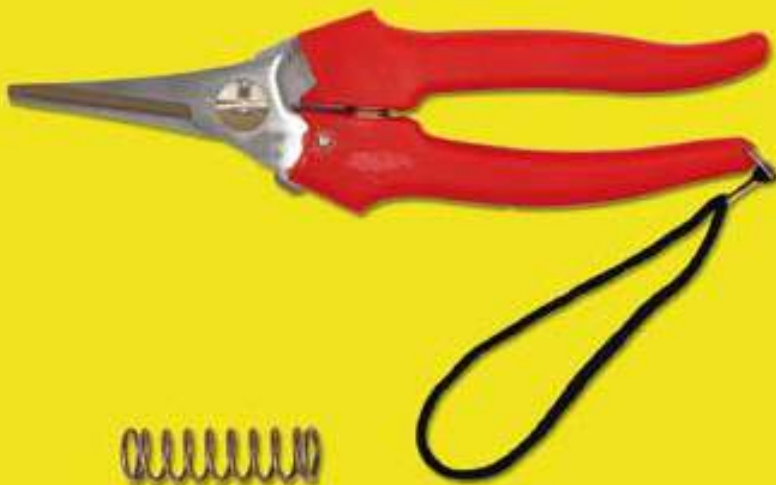

Art.			 cm	
1337	12	40	11	

Molla per forbici agrumi Sicilia
Spring for shear citrus

Art.			 mm	
9536	50	2	45	

IMPORT ECO

Forbici inox - eco
Shear inox - eco

Art.				
1350	12	120	19	

Forbici inox stretta - eco
Shear narrow inox - eco