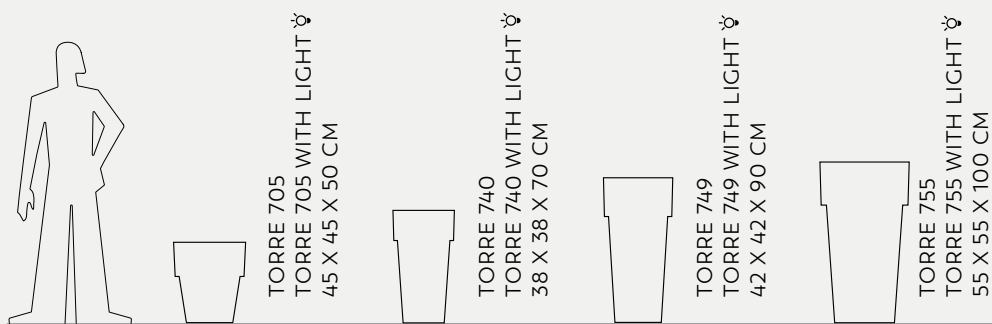

Sevres Medium — Lacquered finishing