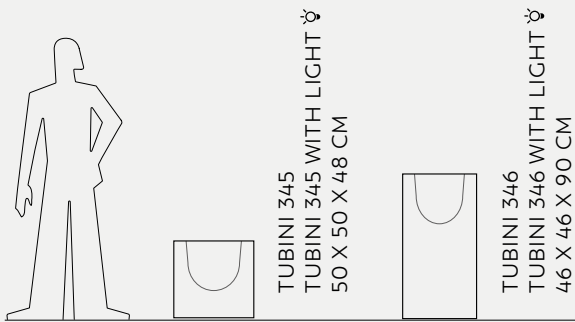

☼ AVAILABLE WITH LIGHT

POTS

TUBINI

Nat Wave