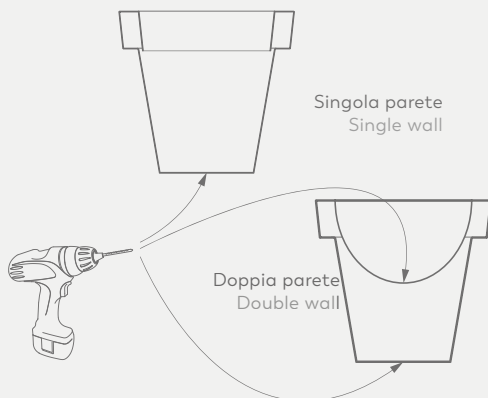

Outdoor

Our pots can be used like terracotta pots, drilling the bottom part (hole Ø about 6 mm). Double wall pots must be drilled in the inner and in the bottom part.