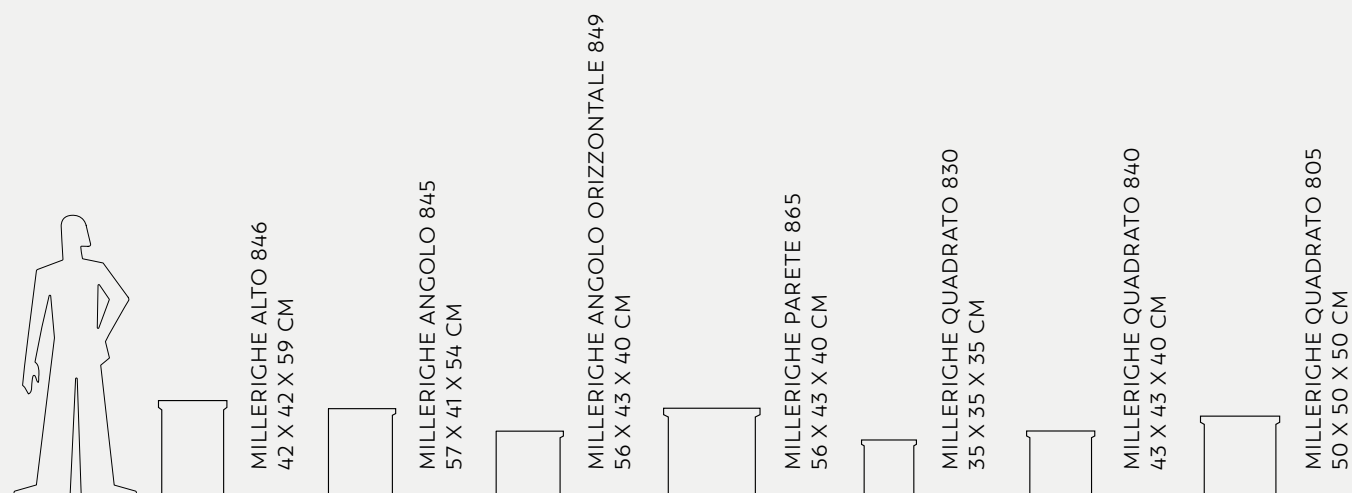

POTS - ITALIAN TRADITION

MILLERIGHE

Serralunga

Millerighe

DINGHY27
Ø 23 X 6 CM

DINGHY32
Ø 28 X 6 CM

DINGHY39
Ø 35 X 6 CM

DINGHY49
Ø 49 X 6 CM