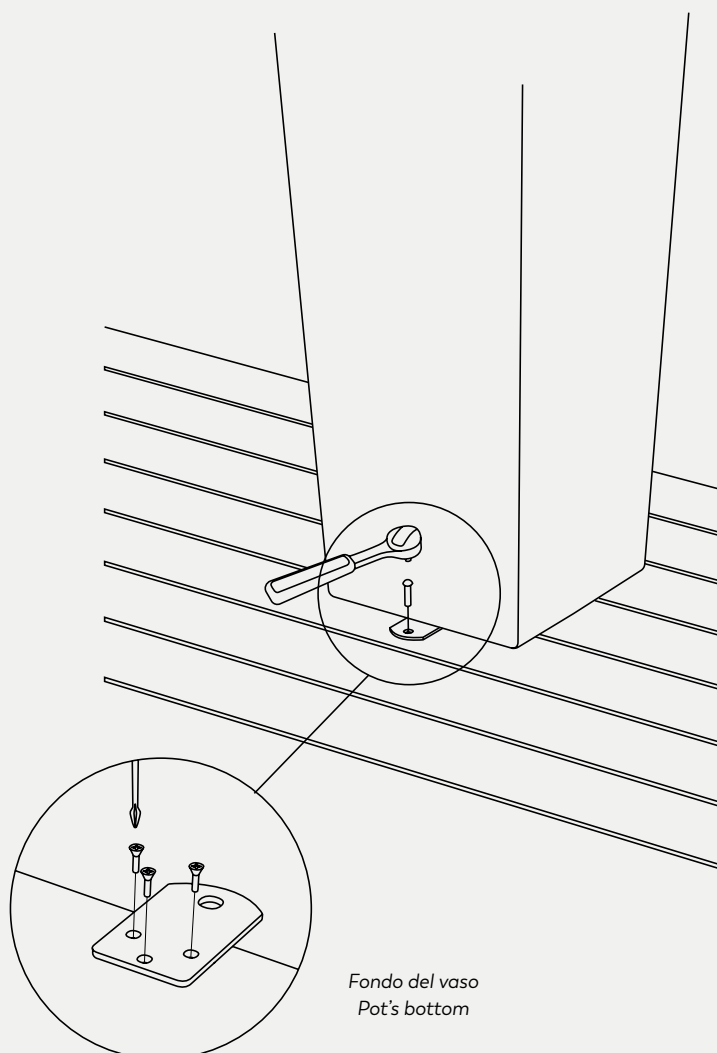

FISSAGGIO A TERRA GROUND FIXING

I prodotti possono essere fissati a terra tramite piastre in acciaio inox AISI 316.

I tasselli per l'ancoraggio non sono inclusi nel kit, ma devono essere acquistati in base al tipo di pavimentazione su cui si desidera fissare il prodotto. Si consigliano 3 piastre per i vasi tondi e 2/4 piastre per i vasi quadrati e rettangolari.

Products can be fixed to the ground with AISI 316 stainless steel plates. Rawplugs are not included in this kit, they must be bought according to the ground where you want to fix the product. We suggest 3 plates for round pots and 2/4 plates for square and rectangular pots.

Fondo del vaso
Pot's bottom