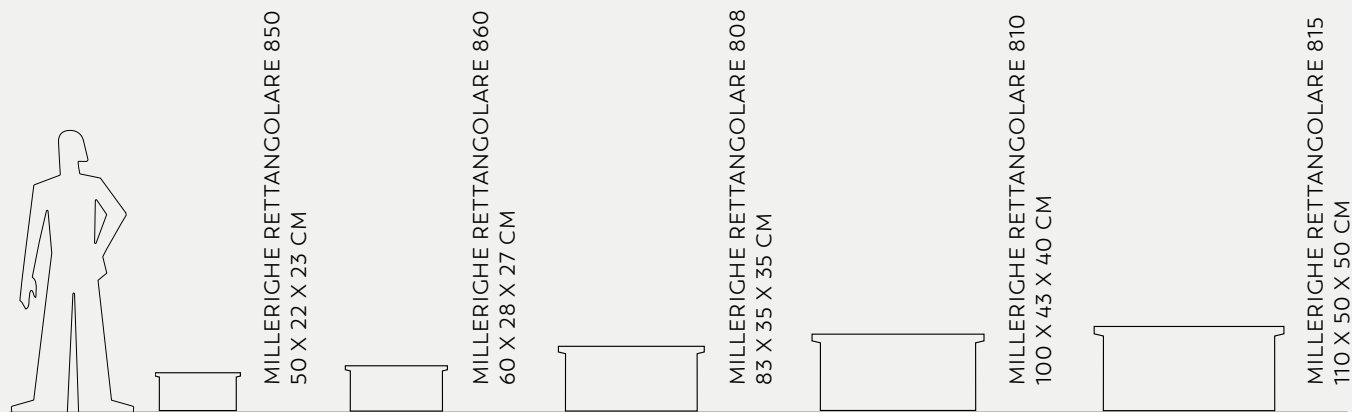

POTS - ITALIAN TRADITION

MILLERIGHE

Serralunga

Millerighe

DINGHY27
Ø 23 X 6 CM

DINGHY32
Ø 28 X 6 CM

DINGHY39
Ø 35 X 6 CM

DINGHY49
Ø 49 X 6 CM