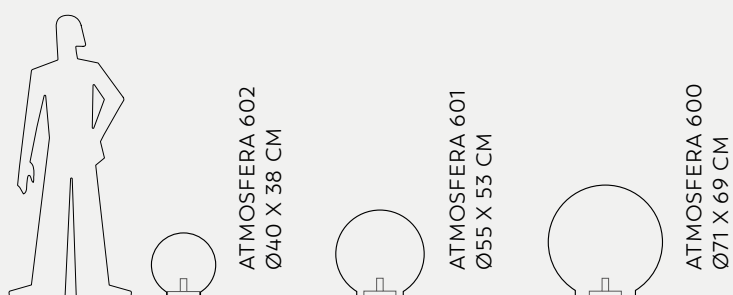

LIGHTS

ATMOSFERA

Serralunga