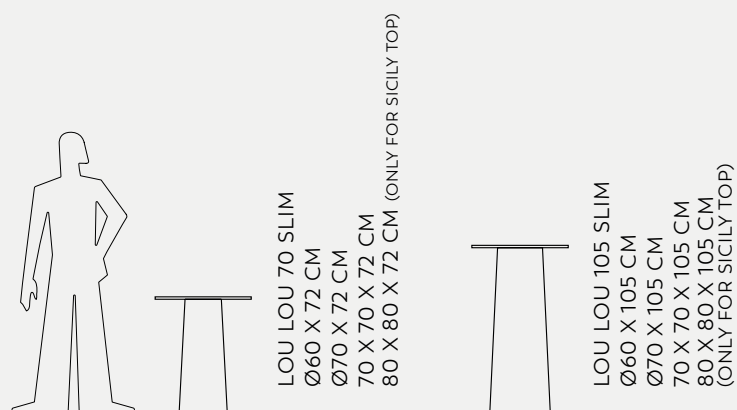

*Duetto table
Regista Chairs
Lindos Hanging Lamp*