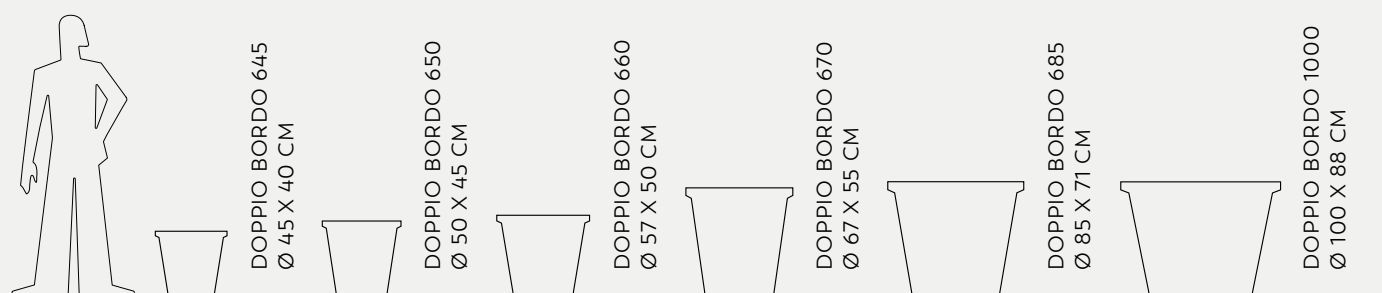

Decorato festonato maior

Decorato festonato

Decorato uva spina

POTS - ITALIAN TRADITION

DOPPIO BORDO

Serralunga

Doppio bordo

CIOTOLA RUVIDA 251
Ø 42 X 20 CM