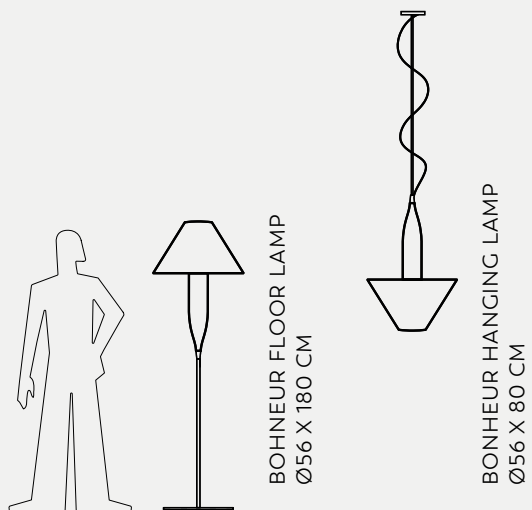

LIGHTS

BONHEUR

Michele De Lucchi / A. Nason