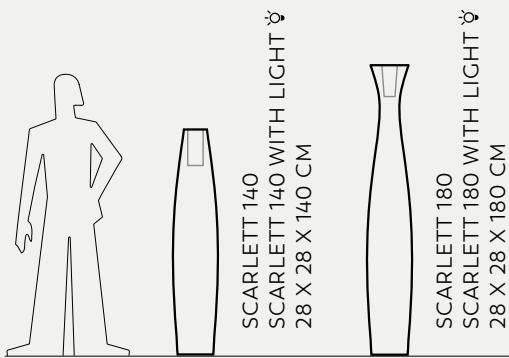

☞ AVAILABLE WITH LIGHT

POTS

SCARLETT

Christophe Pillet