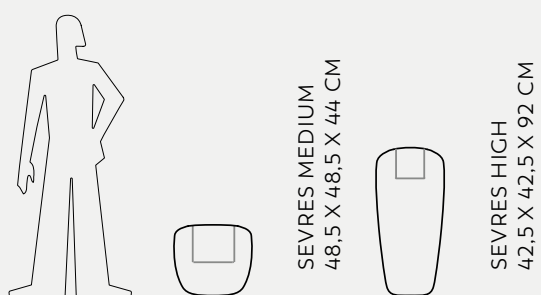

POTS

SEVRES

Rodolfo Dordoni