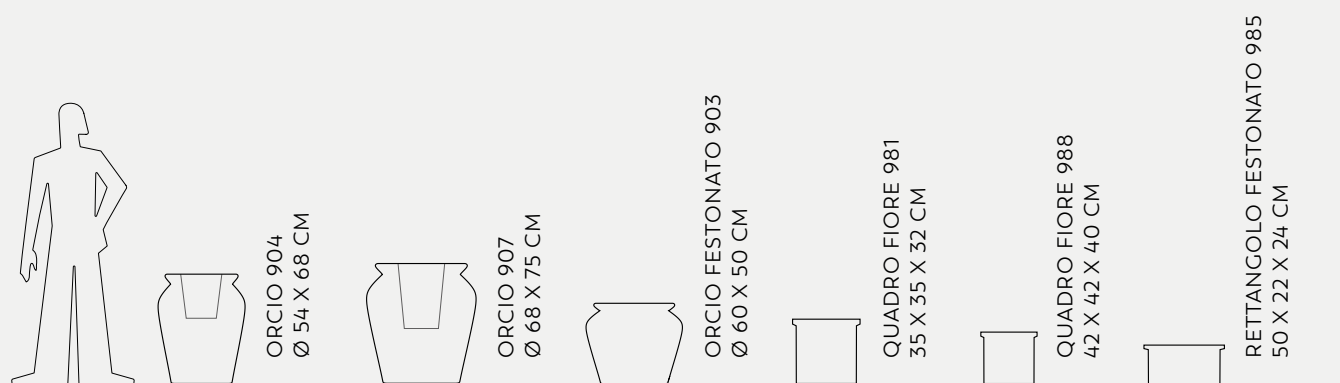

**RECTANGULAR AND
SQUARE SAUCERS**
pag. 462

ROUND SAUCERS
pag. 462

POTS - ITALIAN TRADITION

DECORATI

Serralunga

Decorati
Anfora rigata

Orcio festonato

Decorato festonato