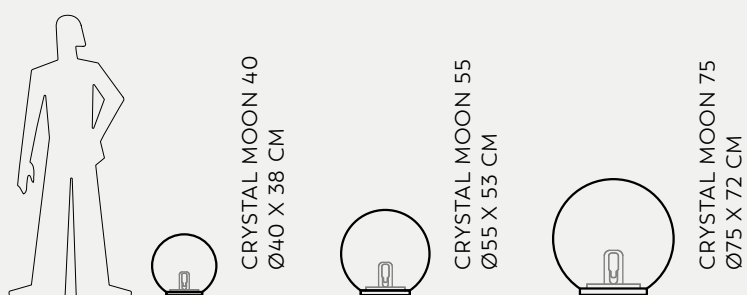

LIGHTS

CRYSTAL MOON

Serralunga