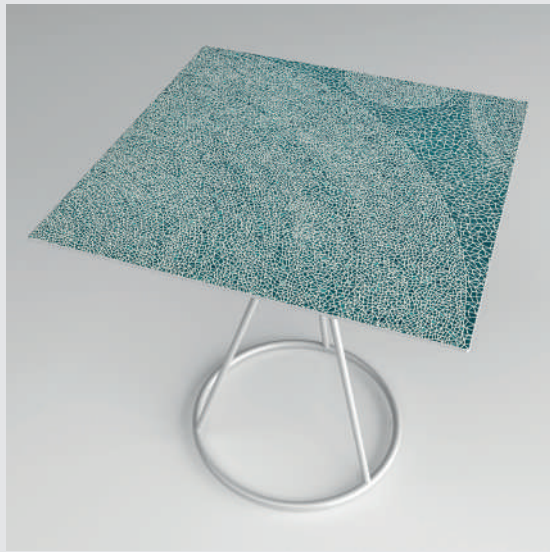

/ Lavagna Top

2023