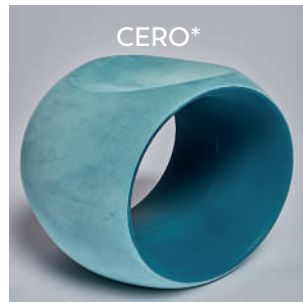

Moleskin

NEWPOT

2022

*Moleskin finish only on the external parts
*Finitura Moleskin solo superficie esterna