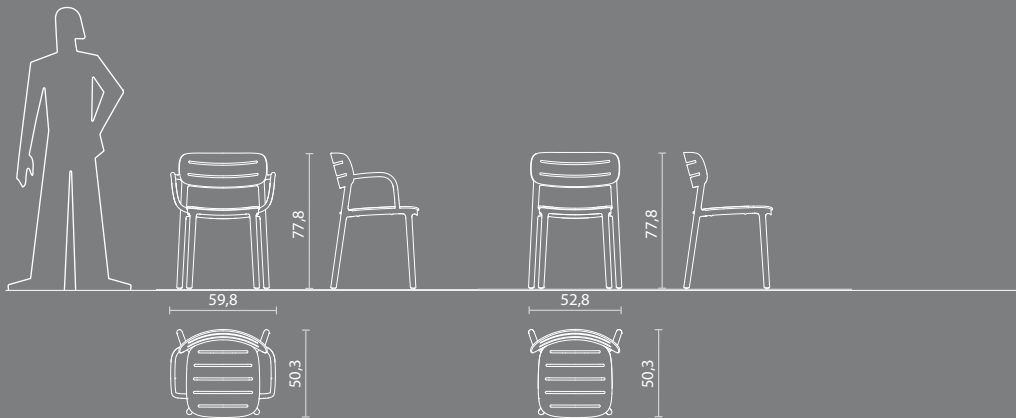

MENTA VERDE
NCS S 3010-G20Y

CAPPUCCINO
PANTONE 7530 C

ANTRACITE DI SARDEGNA
NCS S8500-N

NEVE SAN CANDIDO
RAL 9003

CROISSETTE WITH ARMRESTS CROISSETTE CON BRACCIOLI

Dimensioni Dimensions	Confezione Packaging	Peso (KG) Weight (KG)
59,8 x 50,3 x 77,8 cm	63,6 x 79,6 x 102,5 cm	4,7