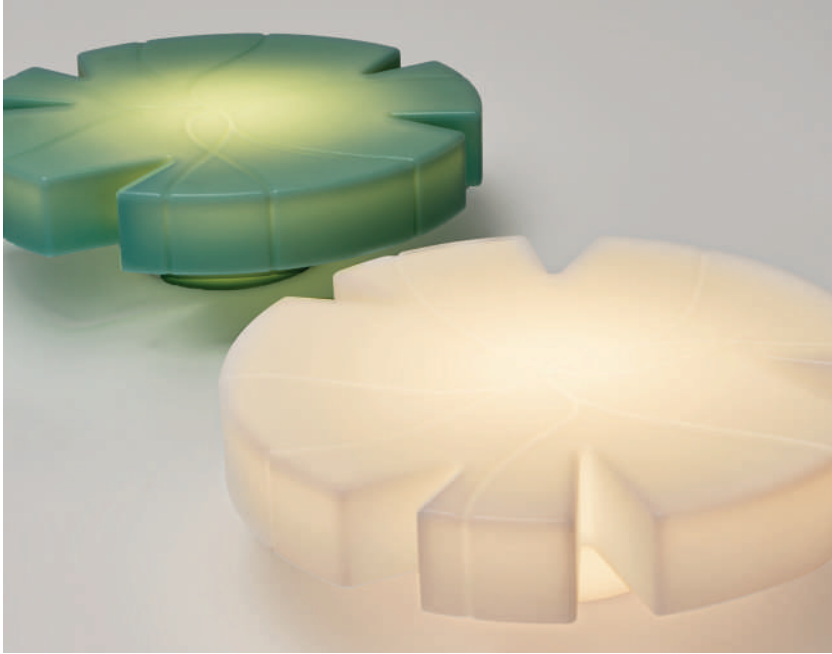

Il divano e il tavolo Ripple presentano una caratteristica forma ondulata che si ispira al movimento dell’acqua. Le curve morbide e le linee fluide creano un senso di movimento e fluidità.

L’area di seduta principale del divano racchiude il senso di un’onda alta che arriva sulla riva, riducendosi gradualmente alle dimensioni di uno sgabello/tavolino, consentendo configurazioni di seduta versatili.

Fiore di Loto

2023

*Aqua with Aqua riser
Aqua Plano
Fiore di Loto*

MATERIALI

LLDPE (polietilene lineare)
ottenuto mediante stampaggio
in rotazionale. Protezione UV.
100% riciclabile, tinto in massa.

> Tecnologia: stampaggio
rotazionale
Sistema di illuminazione: led a
batteria IP 67, 3000K, 290lm.
stazione di ricarica per uso
interno IP 20 con micro USB .
Pilotabile con con pulsante sul fondo
del modulo led e con telecomando.