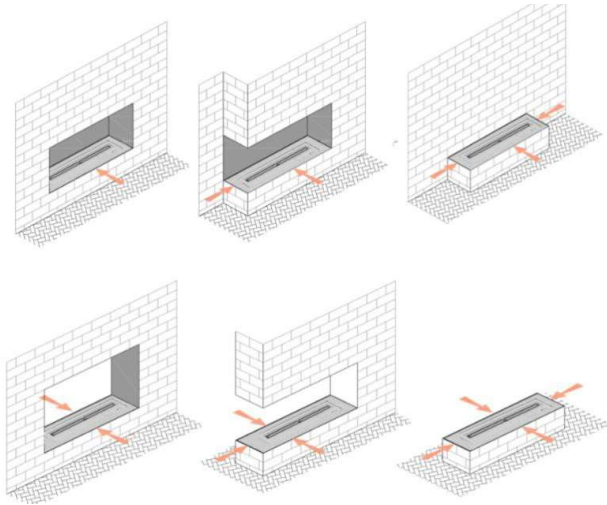

INSTALLATION SIMPLE ET FLEXIBLE

1. Créez votre style une question de choix et d'espace

L'installation de votre nouveau foyer est selon vos désires, sa grande flexibilité d'intégration permanente ou temporaire dans un meuble vous offres une multitude d'option. Vous pouvez faire appel a un designer ou installateur qualifier afin de rendre votre foyer en valeur et sécuritaire.