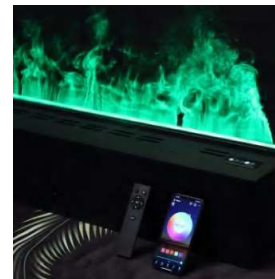

C'est le subtil mélange de trois composantes, à savoir la vapeur d'eau ultrafine, la lumière des LEDs colorées et la création de différentes pressions d'air qui permettent d'obtenir de vraies flammes colorées avec autant de réalisme.

### 2. Installation requise?

Les foyer 3D a vapeur demandent seulement une prise d'alimentation standard the 110v(50-60HZ)

### 4. Les foyer 3D a vapeur inclus une technologie de control a distance variable

L'utilisation de bande LED il est possible de contrôler les couleurs et intensité de la lumière diffuse dans la vapeur de feu.