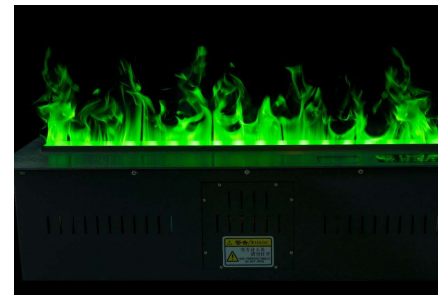

C'est le subtil mélange de trois composantes, à savoir la vapeur d'eau ultrafine, la lumière des LEDs colorées et la création de différentes pressions d'air qui permettent d'obtenir de vraies flammes colorées avec autant de réalisme.

### 4- Économie d'utilisation

Le prix d'acquisition et installation d'un foyer à vapeur d'eau est moindre qu'un foyer conventionnel aucune structure complexe n'est nécessaire pour l'opération Le foyer à vapeur est l'appareil le plus économique en termes de coût annuel. Vous n'hésitez pas à allumer le feu produit par l'eau du robinet

## + CARACTÉRISTIQUES

+ PANNEAUX DE SURFACE  
BROSSER OU MAT

+ SOURCE DE LUMIÈRE LED

+ CONTROL INTEGRER  
MINIMALISTE

+ FLAMME A COUVERTURE ÉTENDUE

+ VENTILATION SILENCIEUSE

+ DECOUPE DE GRANDE PRÉCISION

+ REALISTIC MONOCHROME  
SIMULATION FLAME

+ CONTROL DE COULEUR