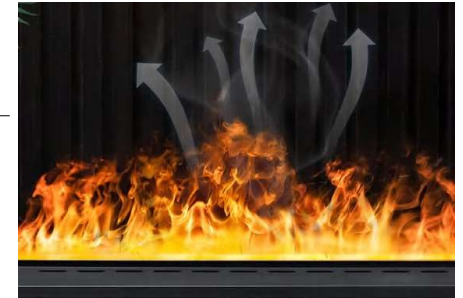

C'est le subtil mélange de trois composantes, à savoir la vapeur d'eau ultrafine, la lumière des LEDs colorées et la création de différentes pressions d'air qui permettent d'obtenir de vraies flammes colorées avec autant de réalisme.

### 4- Économie d'utilisation

Le prix d'acquisition et installation d'un foyer à vapeur d'eau est moindre qu'un foyer conventionnel aucune structure complexe n'est nécessaire pour l'opération Le foyer à vapeur est l'appareil le plus économique en termes de coût annuel. Vous n'hésitez pas à allumer le feu produit par l'eau du robinet

## + CARACTÉRISTIQUES

+ PANNEAUX DE SURFACE  
BROSSER OU MAT

+ SOURCE DE LUMIÈRE LED

+ CONTROL INTEGRER  
MINIMALISTE

+ FLAMME A COUVERTURE ÉTENDUE

+ VENTILATION SILENCIEUSE

+ DECOUPE DE GRANDE PRÉCISION

+ REALISTIC MONOCHROME  
SIMULATION FLAME