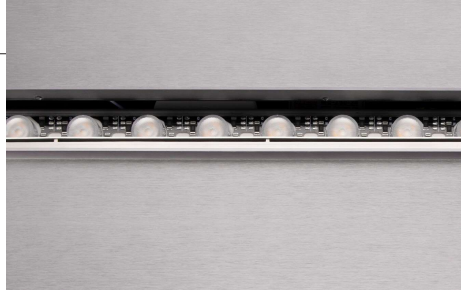

+ CARACTÉRISTIQUES

+ PANNEAUX DE SURFACE
BROSSER OU MAT

+ SOURCE DE LUMIÈRE LED

+ CONTROL INTEGRER
MINIMALISTE