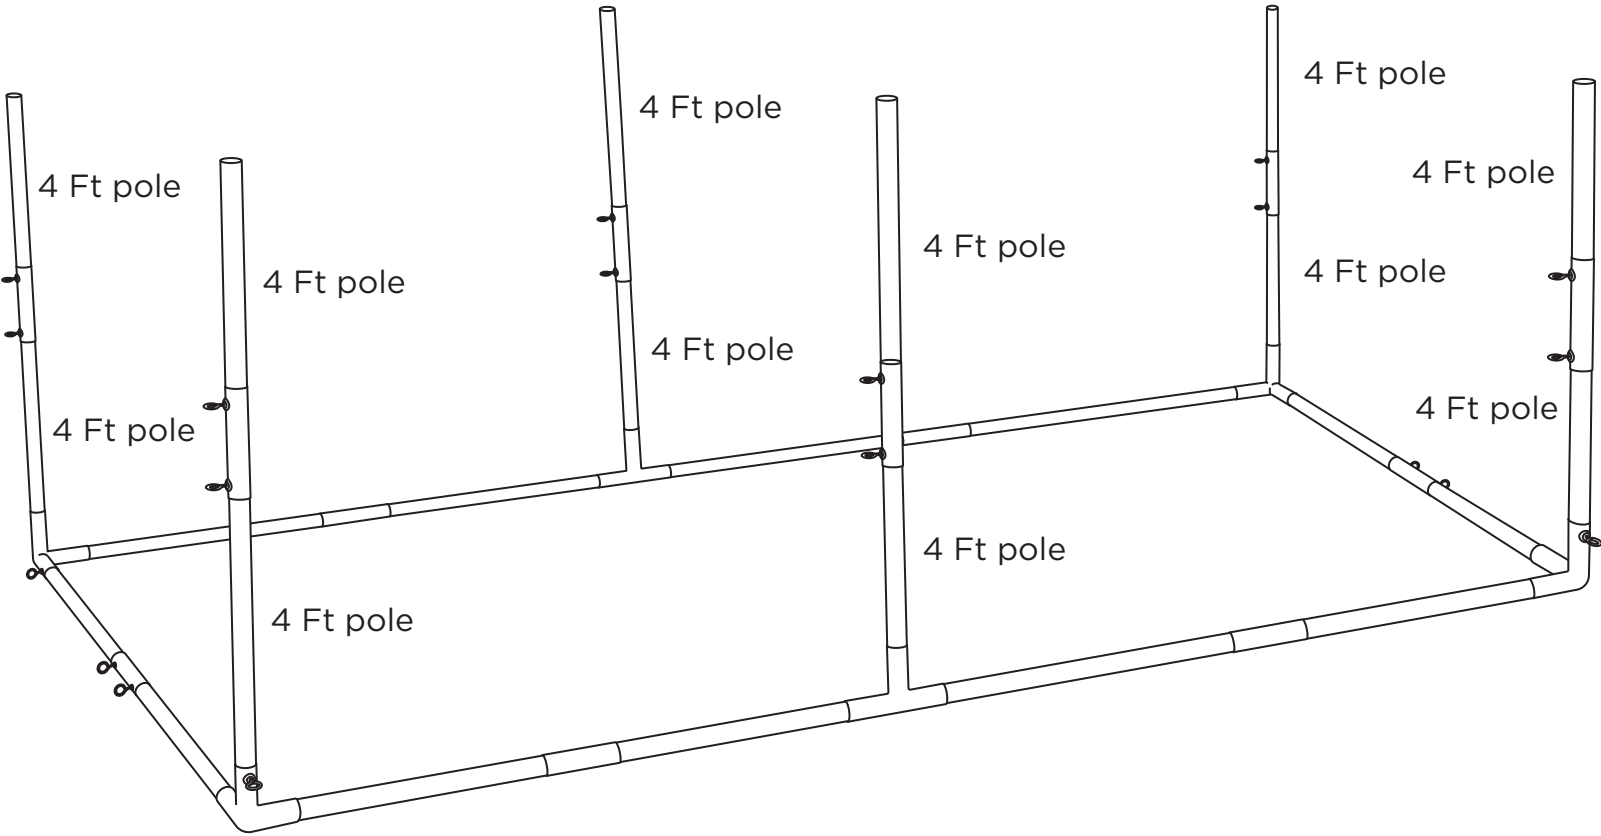

PARTS LIST: 10X20 DELUXE SUKKAH

12- 4 FT POLES

8- CORNER CONNECTORS

30- 5 FT POLES

6- T CONNECTORS

**17- 2 WAY
CONNECTORS**

**2- 4 WAY
CONNECTORS**

**5- 8X10
DELUXE WINDOWS**

**1- 8X10
DELUXE DOOR**

STEP 2

STEP 3

STEP 4

STEP 5

STEP 6