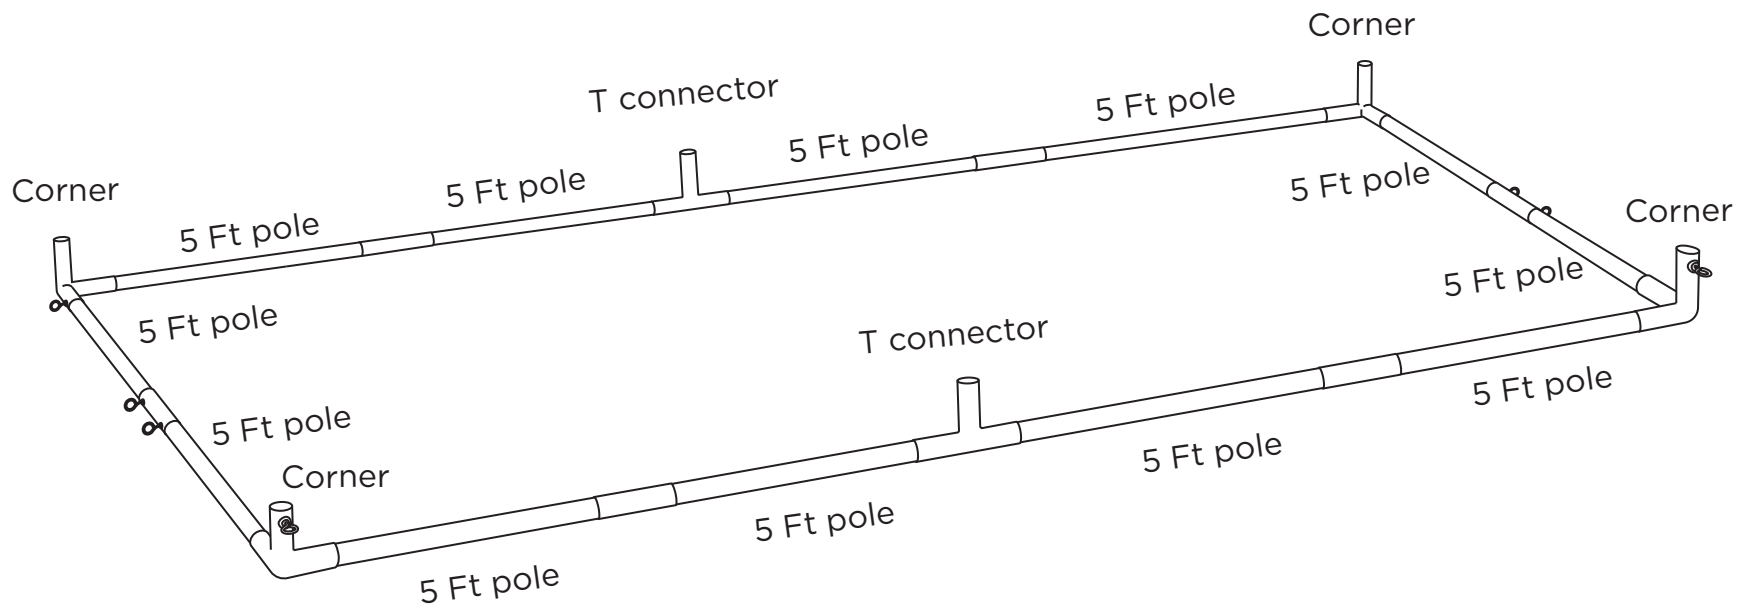

PARTS LIST: 10X20 DELUXE SUKKAH

12- 4 FT POLES

8- CORNER CONNECTORS

30- 5 FT POLES

6- T CONNECTORS

**17- 2 WAY
CONNECTORS**

**2- 4 WAY
CONNECTORS**

**5- 8X10
DELUXE WINDOWS**

**1- 8X10
DELUXE DOOR**

STEP 2

STEP 3

STEP 4

STEP 5

STEP 6