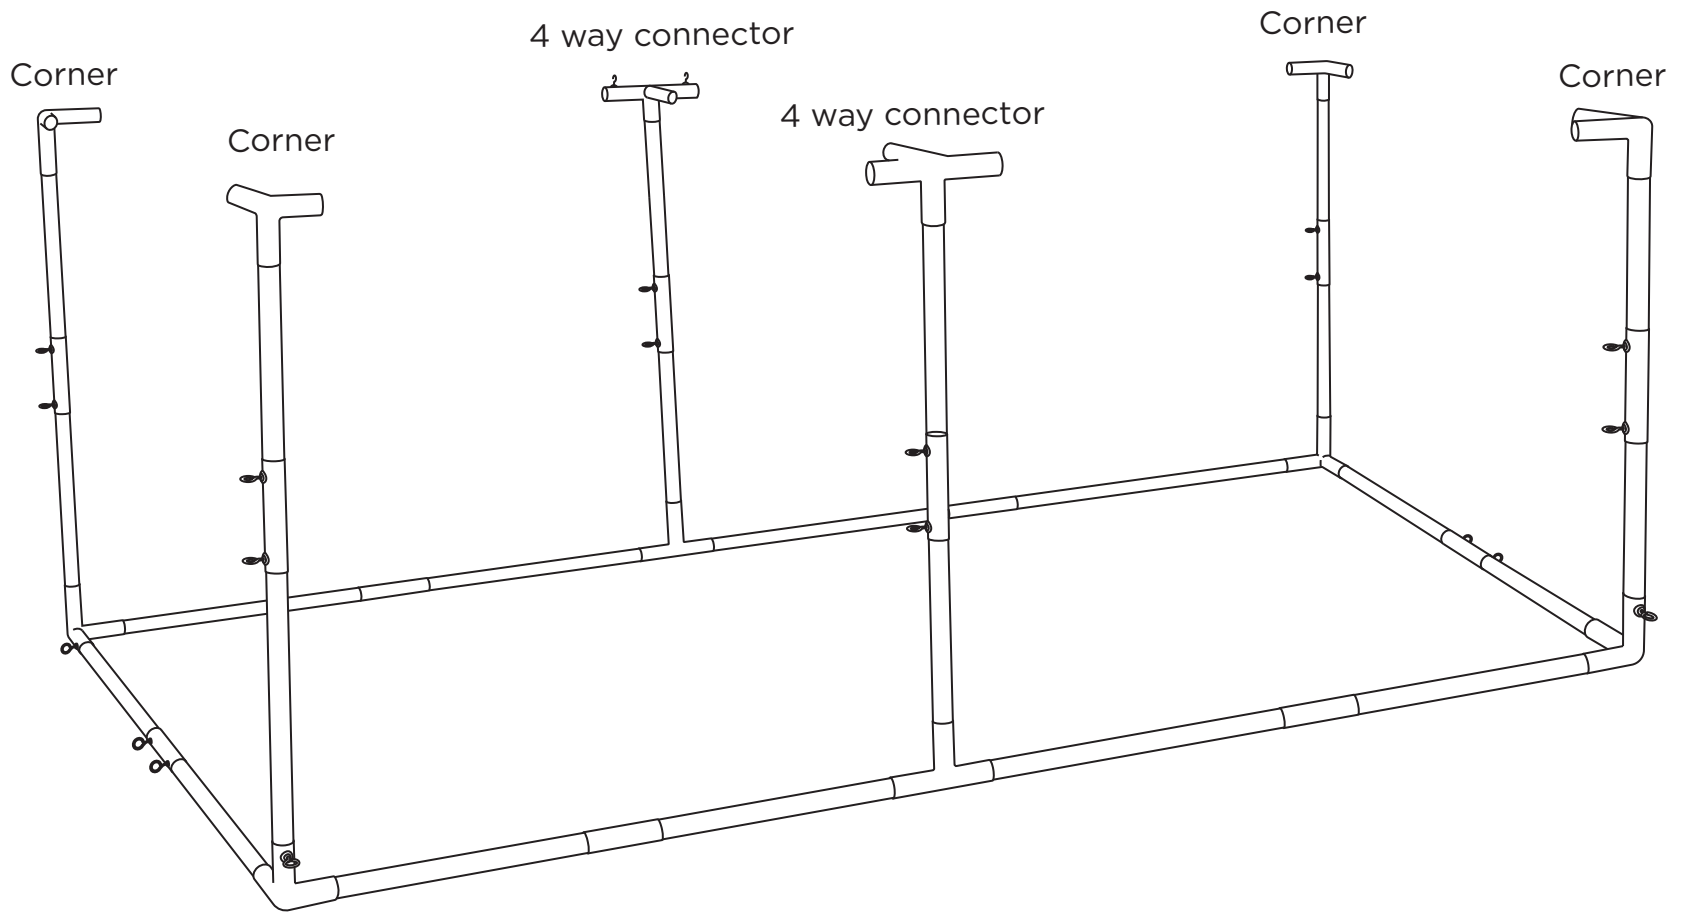

PARTS LIST: 10X20 DELUXE SUKKAH

12- 4 FT POLES

8- CORNER CONNECTORS

30- 5 FT POLES

6- T CONNECTORS

**17- 2 WAY
CONNECTORS**

**2- 4 WAY
CONNECTORS**

**5- 8X10
DELUXE WINDOWS**

**1- 8X10
DELUXE DOOR**

STEP 2

STEP 3

STEP 4

STEP 5

STEP 6