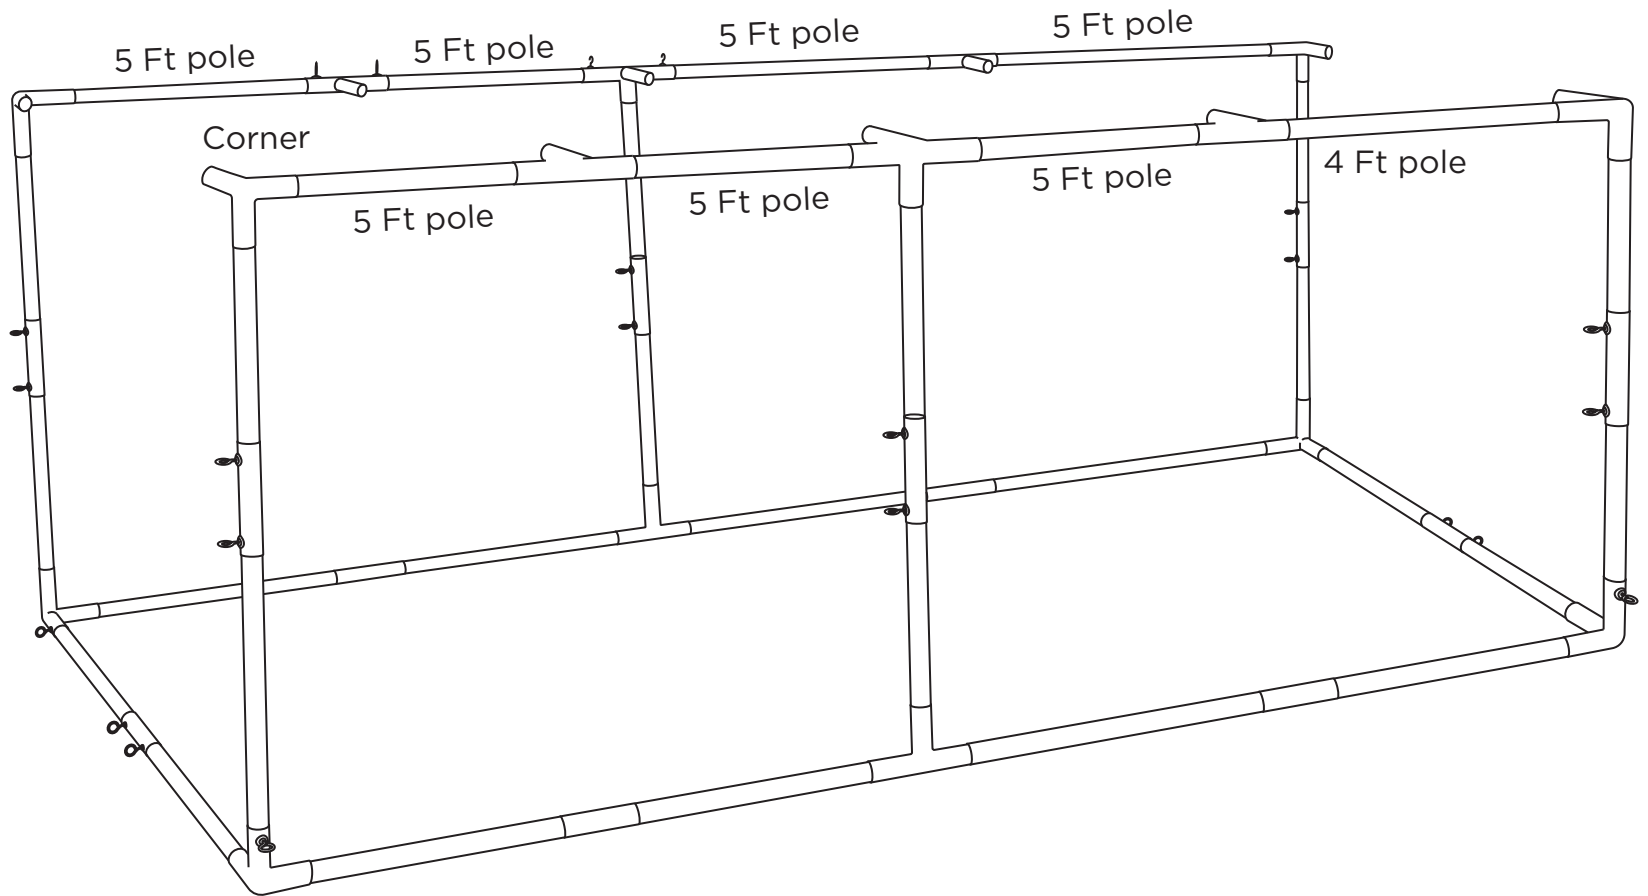

PARTS LIST: 10X20 DELUXE SUKKAH

12- 4 FT POLES

8- CORNER CONNECTORS

30- 5 FT POLES

6- T CONNECTORS

**17- 2 WAY
CONNECTORS**

**2- 4 WAY
CONNECTORS**

**5- 8X10
DELUXE WINDOWS**

**1- 8X10
DELUXE DOOR**

STEP 2

STEP 3

STEP 4

STEP 5

STEP 6