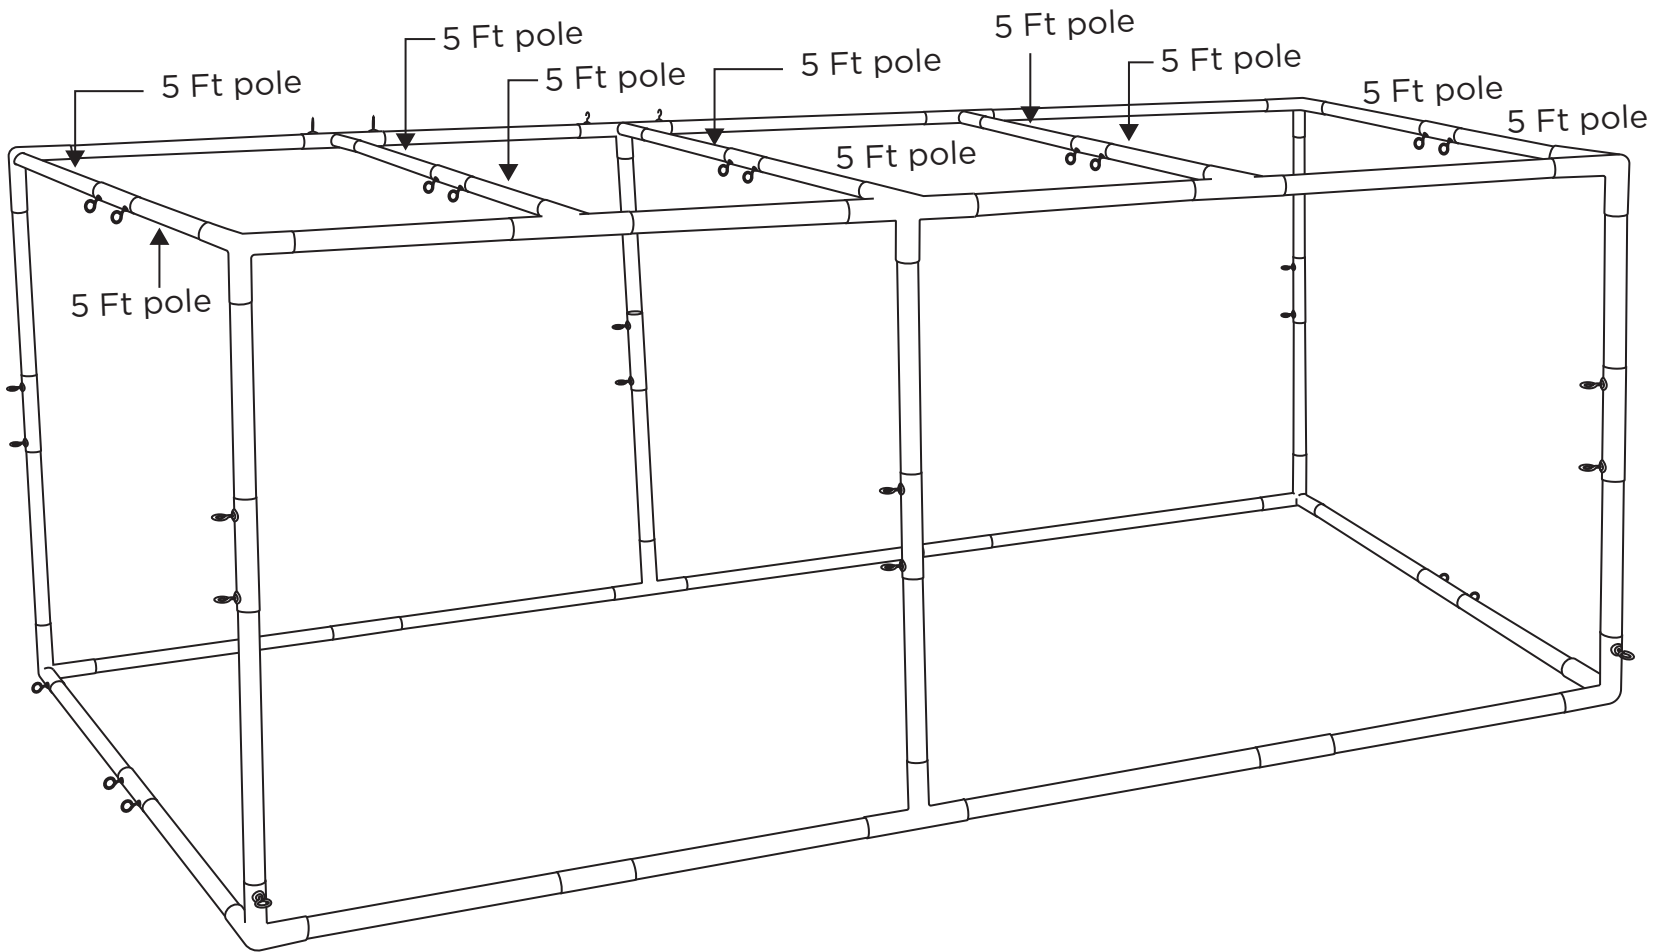

STEP 2

STEP 3

STEP 4

STEP 5

STEP 6

PARTS LIST: 10X16 DELUXE SUKKAH

28- 4 FT POLES

8- CORNER CONNECTORS

14- 5 FT POLES

6- T CONNECTORS

**17- 2 WAY
CONNECTORS**

**2- 4 WAY
CONNECTORS**

**3- 8X8
DELUXE WINDOWS**

**2- 8X10
DELUXE WINDOW**

**1- 8X8
DELUXE DOOR**