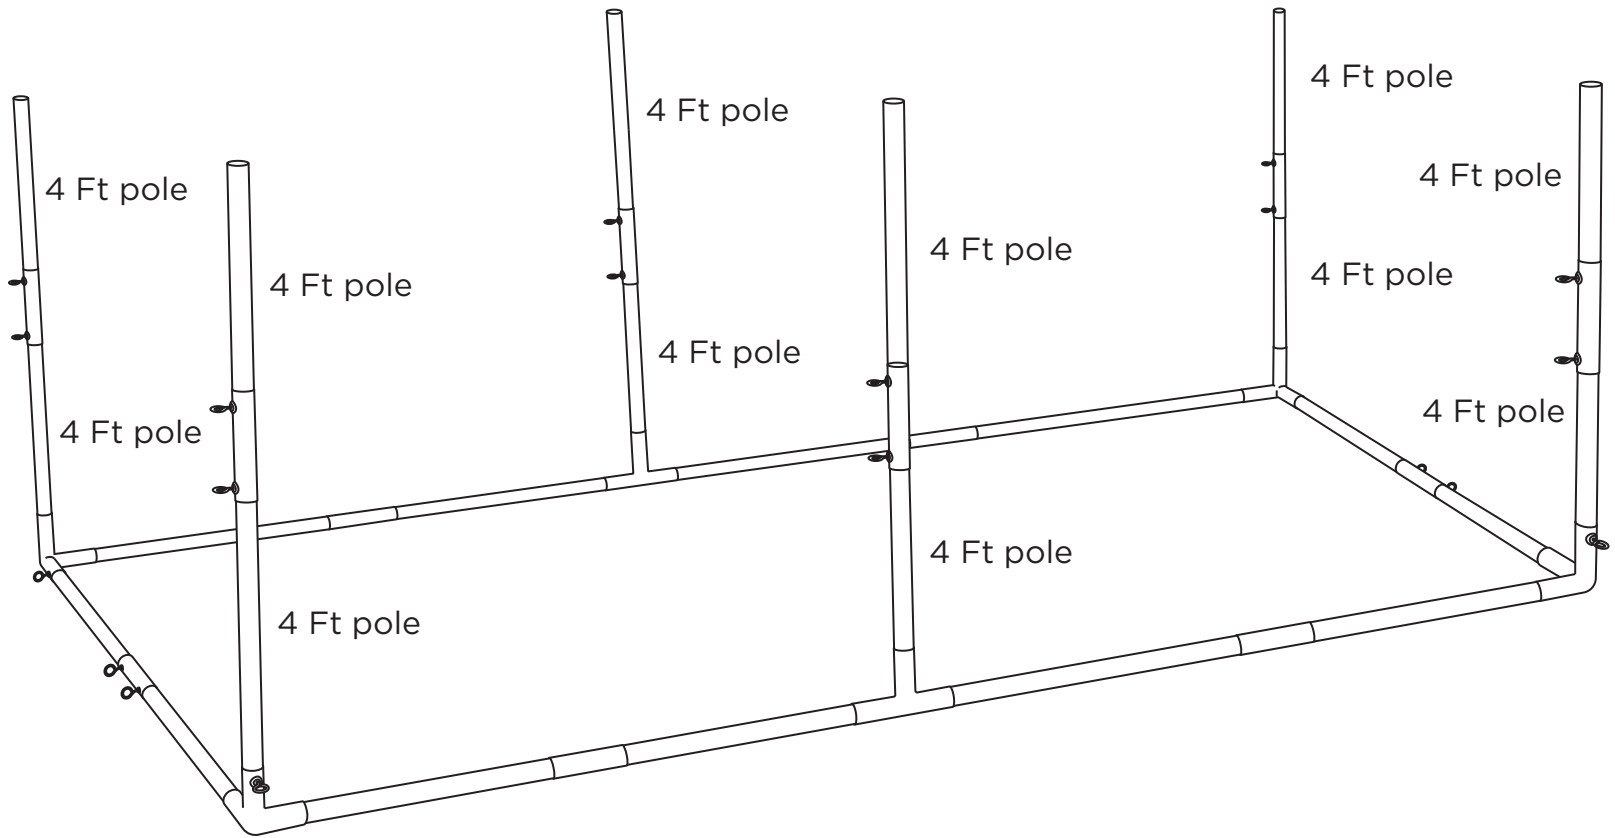

STEP 2

STEP 3

STEP 4

STEP 5

STEP 6

PARTS LIST: 10X16 DELUXE SUKKAH

28- 4 FT POLES

8- CORNER CONNECTORS

14- 5 FT POLES

6- T CONNECTORS

**17- 2 WAY
CONNECTORS**

**2- 4 WAY
CONNECTORS**

**3- 8X8
DELUXE WINDOWS**

**2- 8X10
DELUXE WINDOW**

**1- 8X8
DELUXE DOOR**