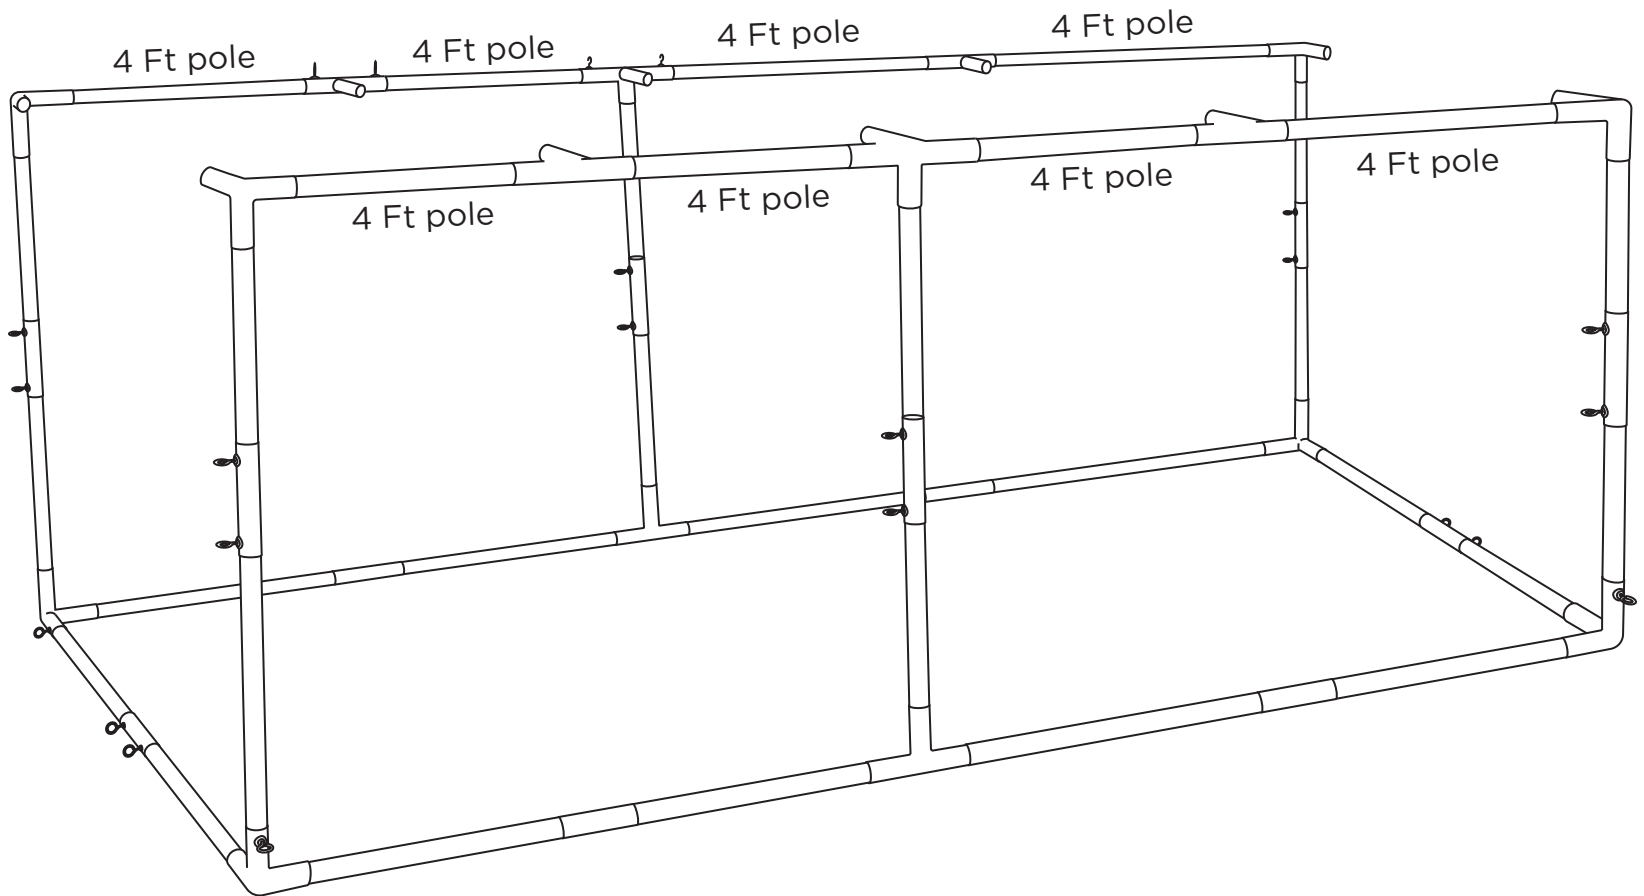

STEP 2

STEP 3

STEP 4

STEP 5

STEP 6

PARTS LIST: 10X16 DELUXE SUKKAH

28- 4 FT POLES

8- CORNER CONNECTORS

14- 5 FT POLES

6- T CONNECTORS

**17- 2 WAY
CONNECTORS**

**2- 4 WAY
CONNECTORS**

**3- 8X8
DELUXE WINDOWS**

**2- 8X10
DELUXE WINDOW**

**1- 8X8
DELUXE DOOR**