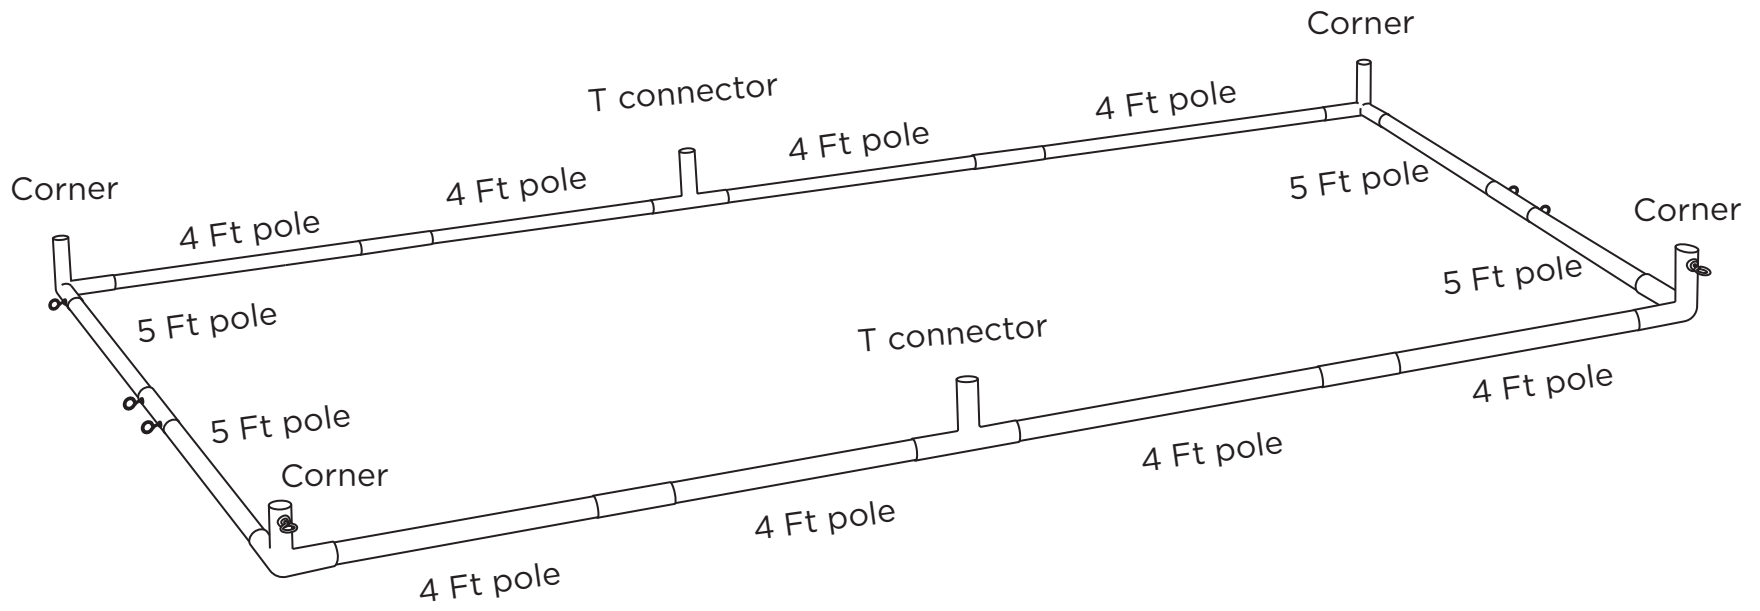

STEP 2

STEP 3

STEP 4

STEP 5

STEP 6

PARTS LIST: 10X16 DELUXE SUKKAH

28- 4 FT POLES

8- CORNER CONNECTORS

14- 5 FT POLES

6- T CONNECTORS

**17- 2 WAY
CONNECTORS**

**2- 4 WAY
CONNECTORS**

**3- 8X8
DELUXE WINDOWS**

**2- 8X10
DELUXE WINDOW**

**1- 8X8
DELUXE DOOR**