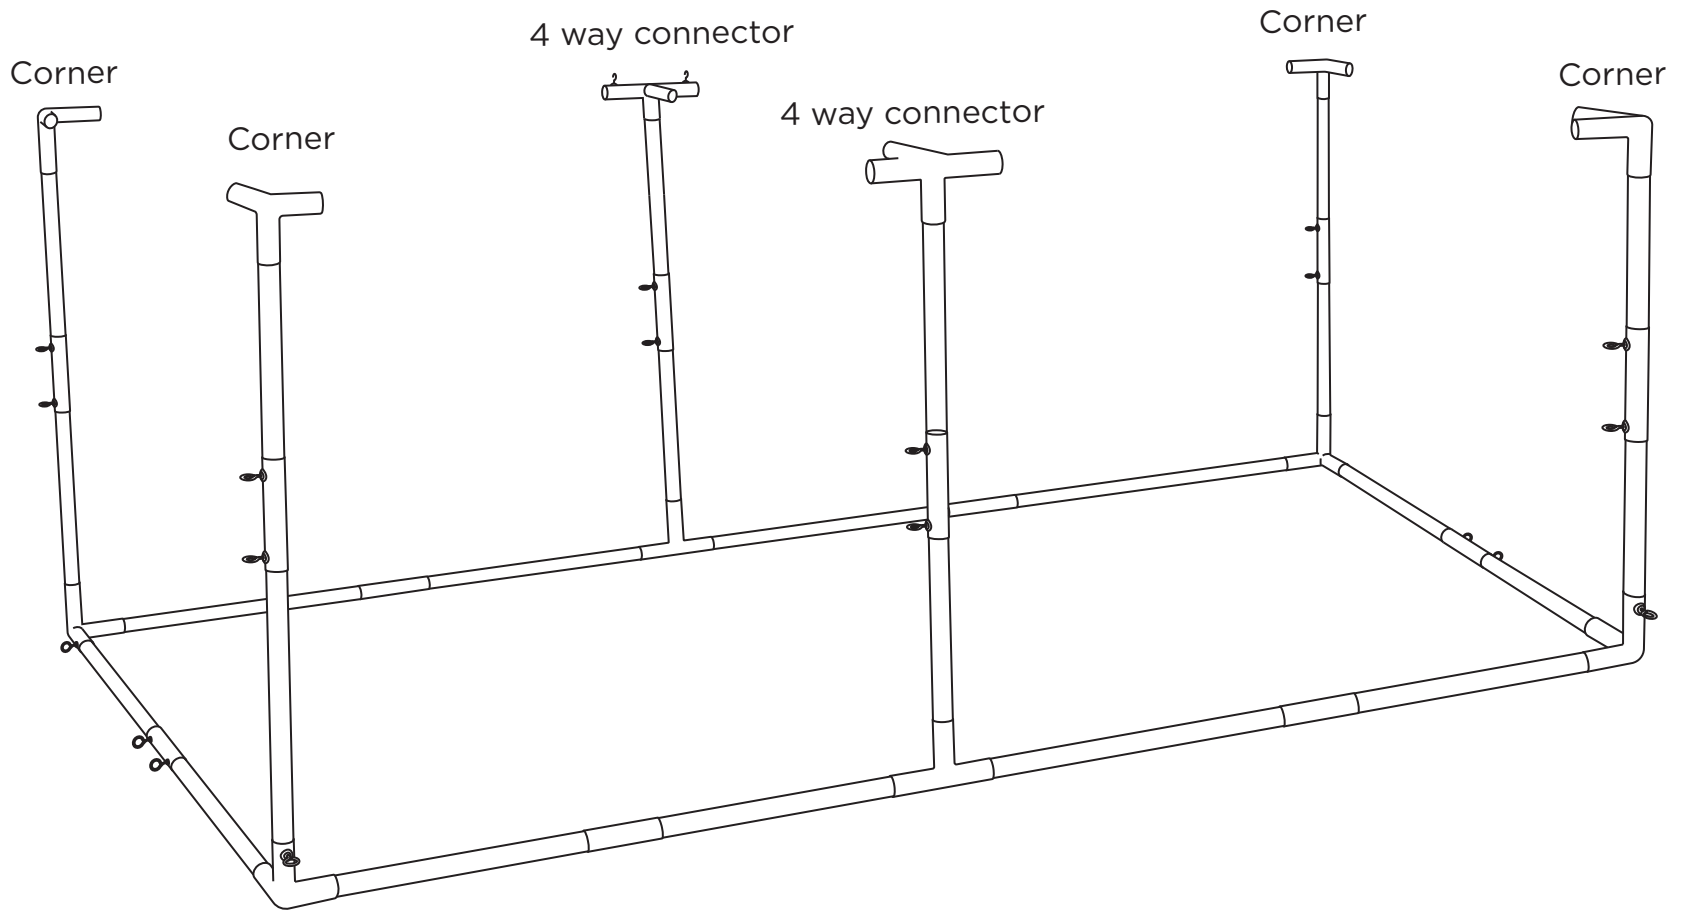

STEP 2

STEP 3

STEP 4

STEP 5

STEP 6

PARTS LIST: 10X16 DELUXE SUKKAH

28- 4 FT POLES

8- CORNER CONNECTORS

14- 5 FT POLES

6- T CONNECTORS

**17- 2 WAY
CONNECTORS**

**2- 4 WAY
CONNECTORS**

**3- 8X8
DELUXE WINDOWS**

**2- 8X10
DELUXE WINDOW**

**1- 8X8
DELUXE DOOR**