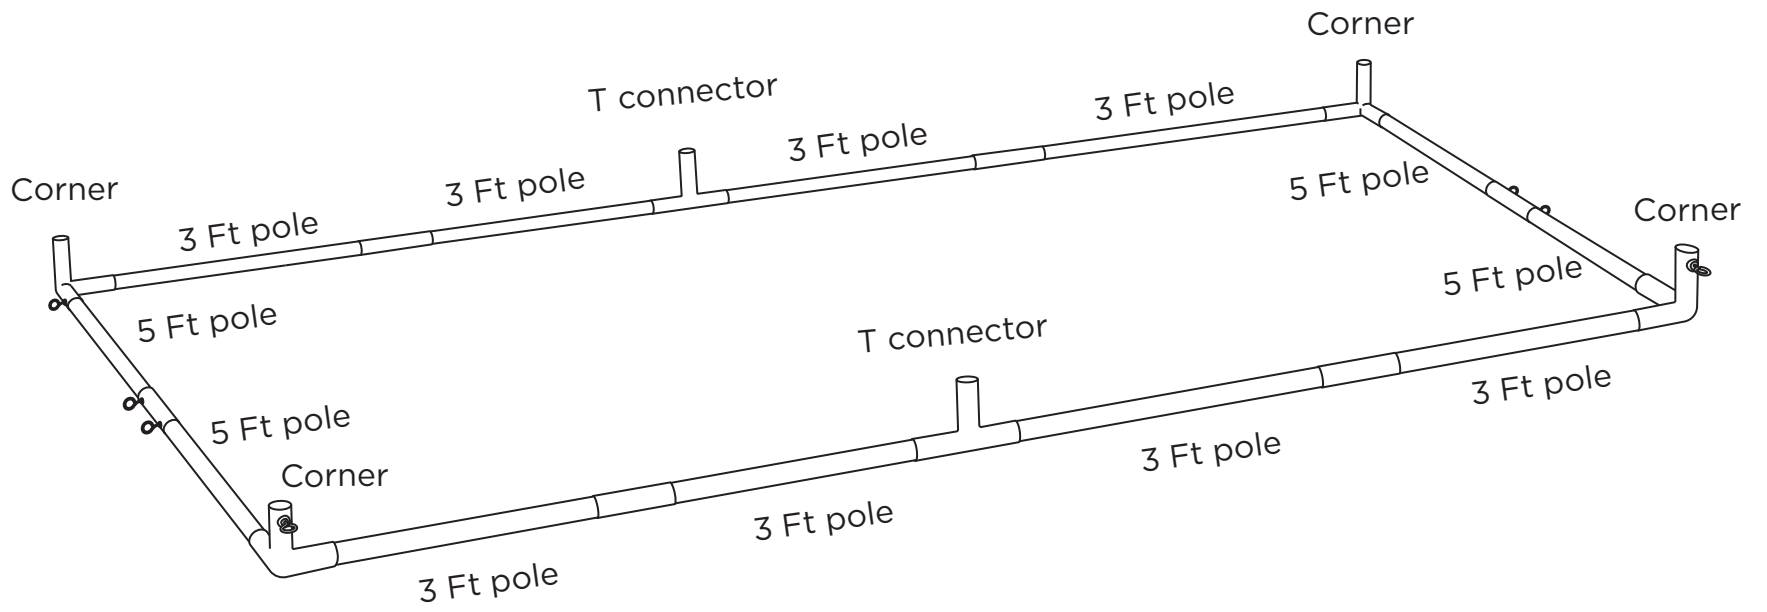

# PARTS LIST: 10X12 DELUXE SUKKAH

16- 3 FT POLES

8- CORNER CONNECTORS

12- 4 FT POLES

19- 2 WAY  
CONNECTORS

10- 5 FT POLES

2- T CONNECTORS

3- 6X8  
DELUXE WINDOWS

2- 4 WAY  
CONNECTORS

2- 8X10  
DELUXE WINDOW

1- 6X8  
DELUXE DOOR

## STEP 2