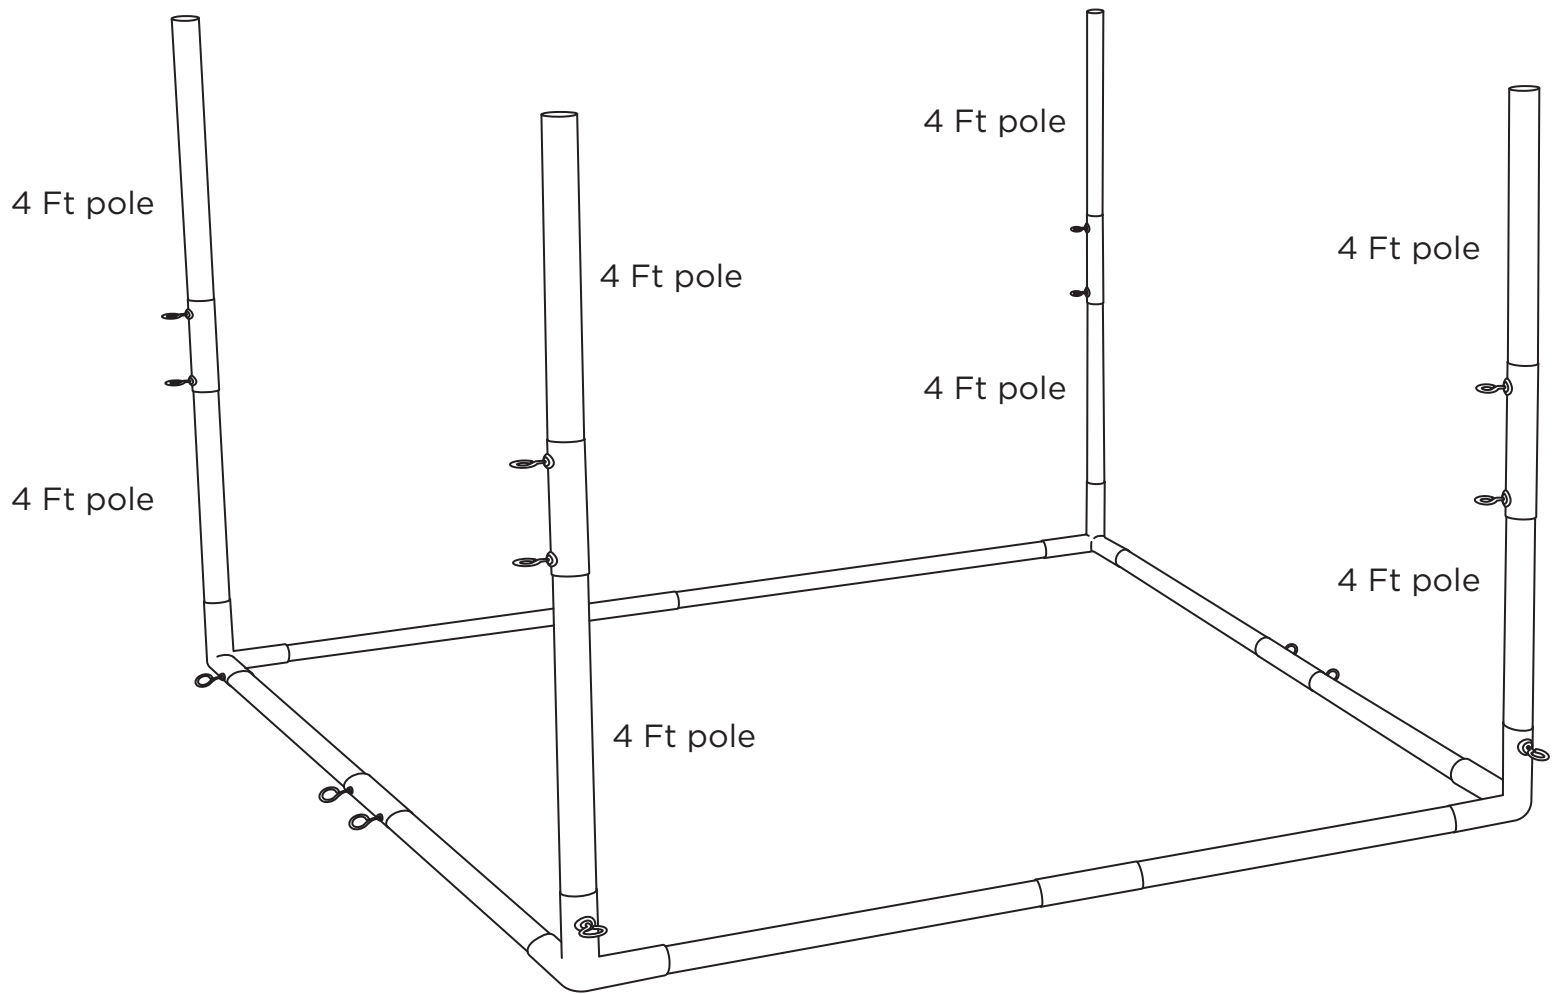

PARTS LIST: 10X10 DELUXE SUKKAH

8- 4 FT POLES

8- CORNER CONNECTORS

18- 5 FT POLES

2- T CONNECTORS

**11- 2 WAY
CONNECTORS**

**1- 8X10
DELUXE DOOR**

**3- 8X10
DELUXE WINDOW**

STEP 2

STEP 3

STEP 4

Corner

Corner

Corner

Corner

STEP 5