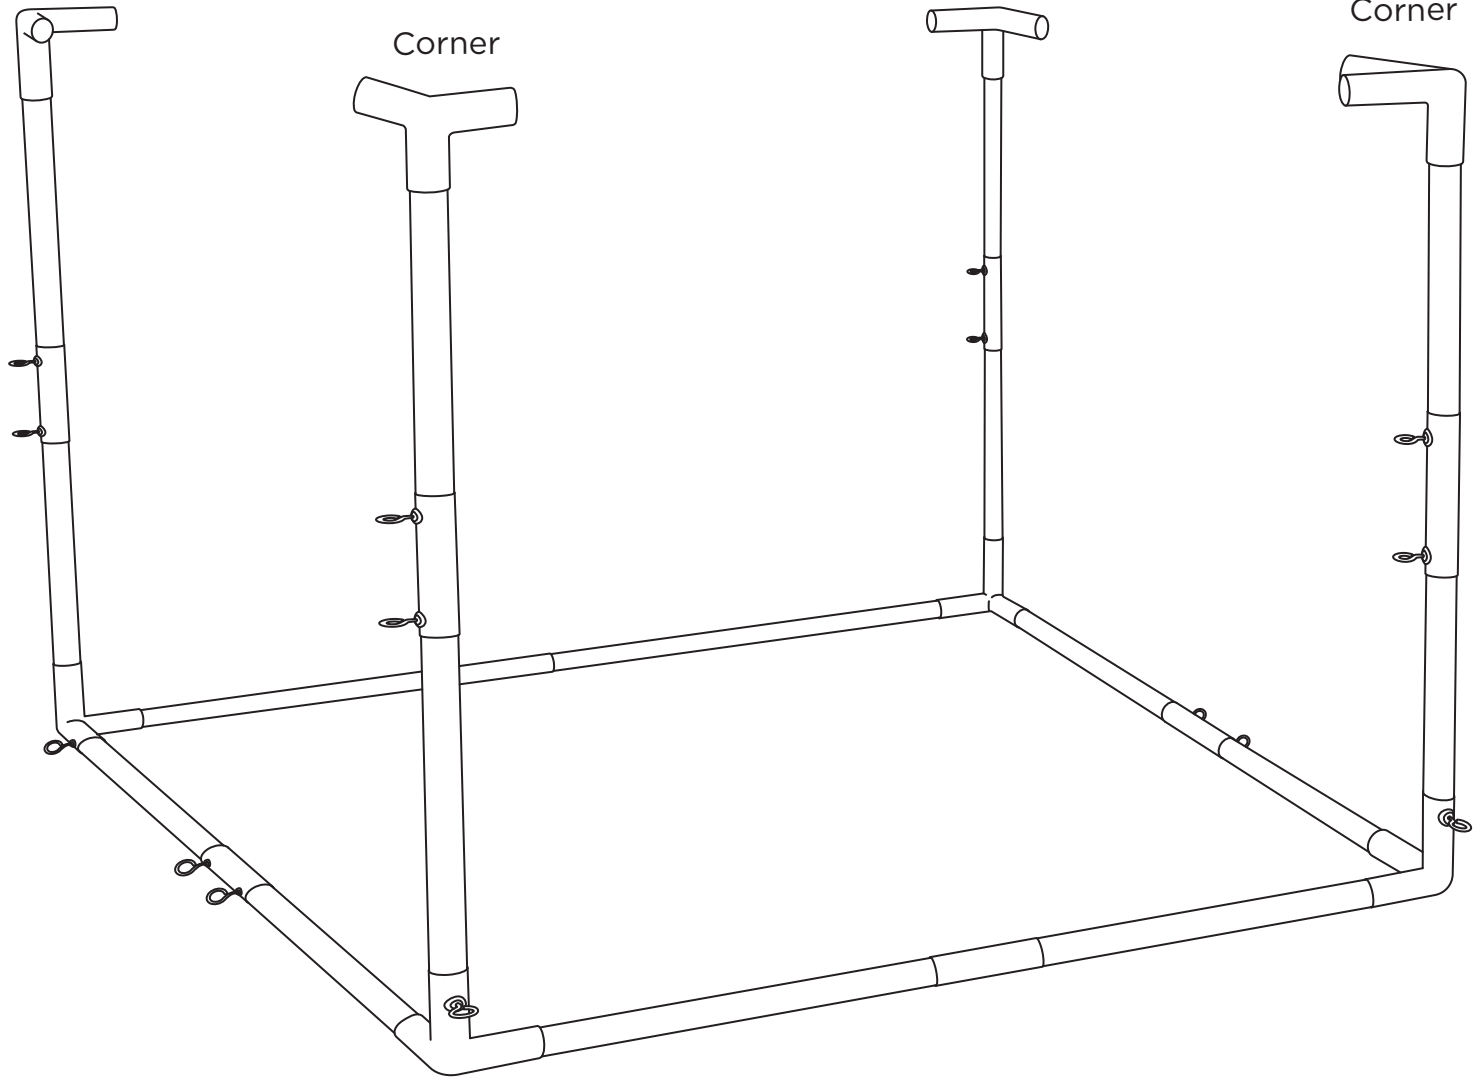

PARTS LIST: 10X10 DELUXE SUKKAH

8- 4 FT POLES

8- CORNER CONNECTORS

18- 5 FT POLES

2- T CONNECTORS

**11- 2 WAY
CONNECTORS**

**1- 8X10
DELUXE DOOR**

**3- 8X10
DELUXE WINDOW**

STEP 2

STEP 3

STEP 4

Corner

Corner

Corner

Corner

STEP 5