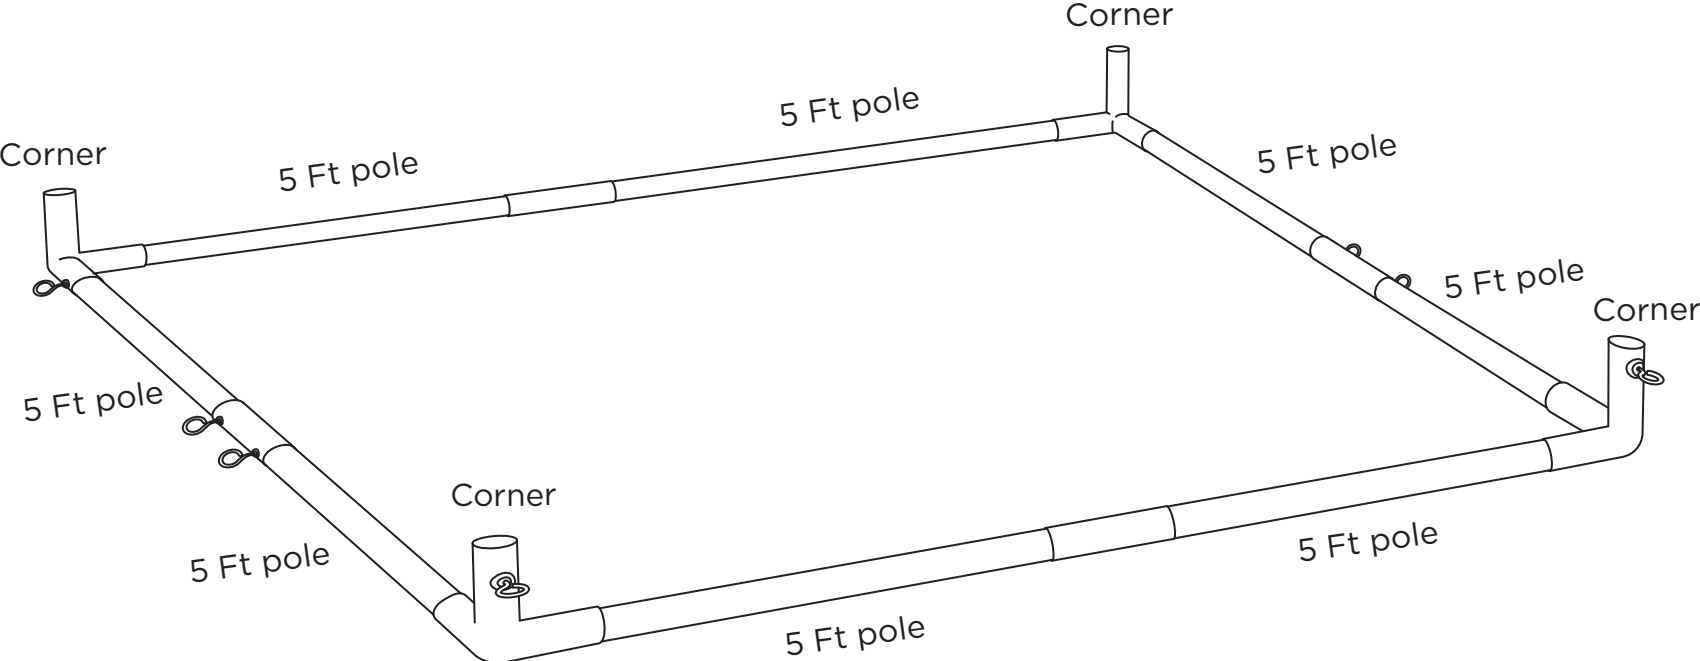

PARTS LIST: 10X10 DELUXE SUKKAH

8- 4 FT POLES

8- CORNER CONNECTORS

18- 5 FT POLES

2- T CONNECTORS

**11- 2 WAY
CONNECTORS**

**1- 8X10
DELUXE DOOR**

**3- 8X10
DELUXE WINDOW**

STEP 2

STEP 3

STEP 4

Corner

Corner

Corner

Corner

STEP 5