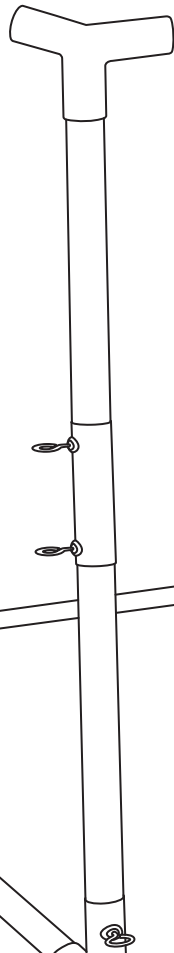

# PARTS LIST: 6X8 DELUXE SUKKAH

10- 3 FT POLES

8- CORNER CONNECTORS

16- 4 FT POLES

11- 2 WAY  
CONNECTORS

2- T CONNECTORS

1- 8X8  
DELUXE DOOR

1- 8X8  
DELUXE WINDOW

## STEP 2

### STEP 3

# STEP 4

Corner

Corner

Corner

Corner