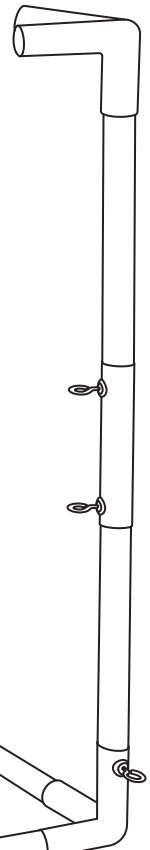

# PARTS LIST: 6X8 DELUXE SUKKAH

10- 3 FT POLES

8- CORNER CONNECTORS

16- 4 FT POLES

11- 2 WAY  
CONNECTORS

2- T CONNECTORS

1- 8X8  
DELUXE DOOR

1- 8X8  
DELUXE WINDOW

### STEP 3

# STEP 4

Corner

Corner

Corner

Corner

## STEP 5