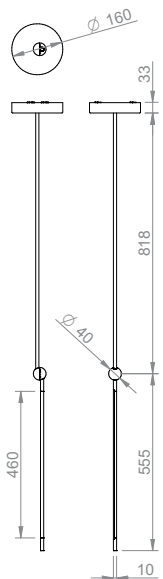

## PIVÒ • CS

Design by *Masina Studio*

Lampada da soffitto orientabile mono-emissione. Made in Italy. Nella versione small (disponibile anche large) con asta rigida in alluminio da 82cm, orientabile a 360°. Dettagli in Nylon PA12 in stampa 3D. Snodo centrale orientabile a 180°. Braccio LED a luce bianca 2700-3000-3500K con diffusore in PC Opale ad alta efficienza. Dimmerabile tramite Comando vocale integrato (cod. V), DALI, PUSH e 0-10/1-10V (cod. D), Taglio di fase (cod. P) oppure solo ON/OFF (cod. N). Disponibile in 5 finiture.

-  **Comando Vocale** (cod. V)
-  **DALI, PUSH e 0-10/1-10V** (cod. D)
-  **Taglio di fase - Leading Edge** (cod. P)
-  **Orientabile**

### Dimensione

### Dati fotometrici

Distance [m]	Beam Diameter [m]	E <sub>0</sub> [lx]	E <sub>10%</sub> [lx]	E <sub>5%</sub> [lx]
0.5	1.95	874	82.2	17.5
1.0	3.91	219	20.5	4.4
1.5	5.86	95	14.2	1.8
2.0	7.82	46	10.7	0.8
2.5	9.77	29	8.1	0.4
3.0	11.73	19	6.1	0.2