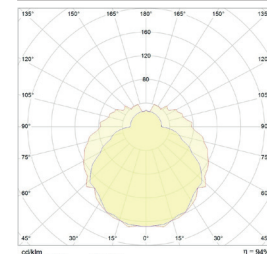

### Dimensione

### Dati fotometrici

Distance [m]	Beam Diameter [m]	E <sub>0</sub> [lx]	E <sub>10%</sub> [lx]	E <sub>5%</sub> [lx]
0.5	1.95	874	82.2	17.5
1.0	3.91	219	20.5	4.4
1.5	5.86	95	14.2	1.8
2.0	7.82	46	10.7	0.8
2.5	9.77	29	8.1	0.4
3.0	11.73	19	6.1	0.2

CC - C180 (high peak divergence: 188.4°)  
C90 - C270 (full peak divergence: 125.8°)