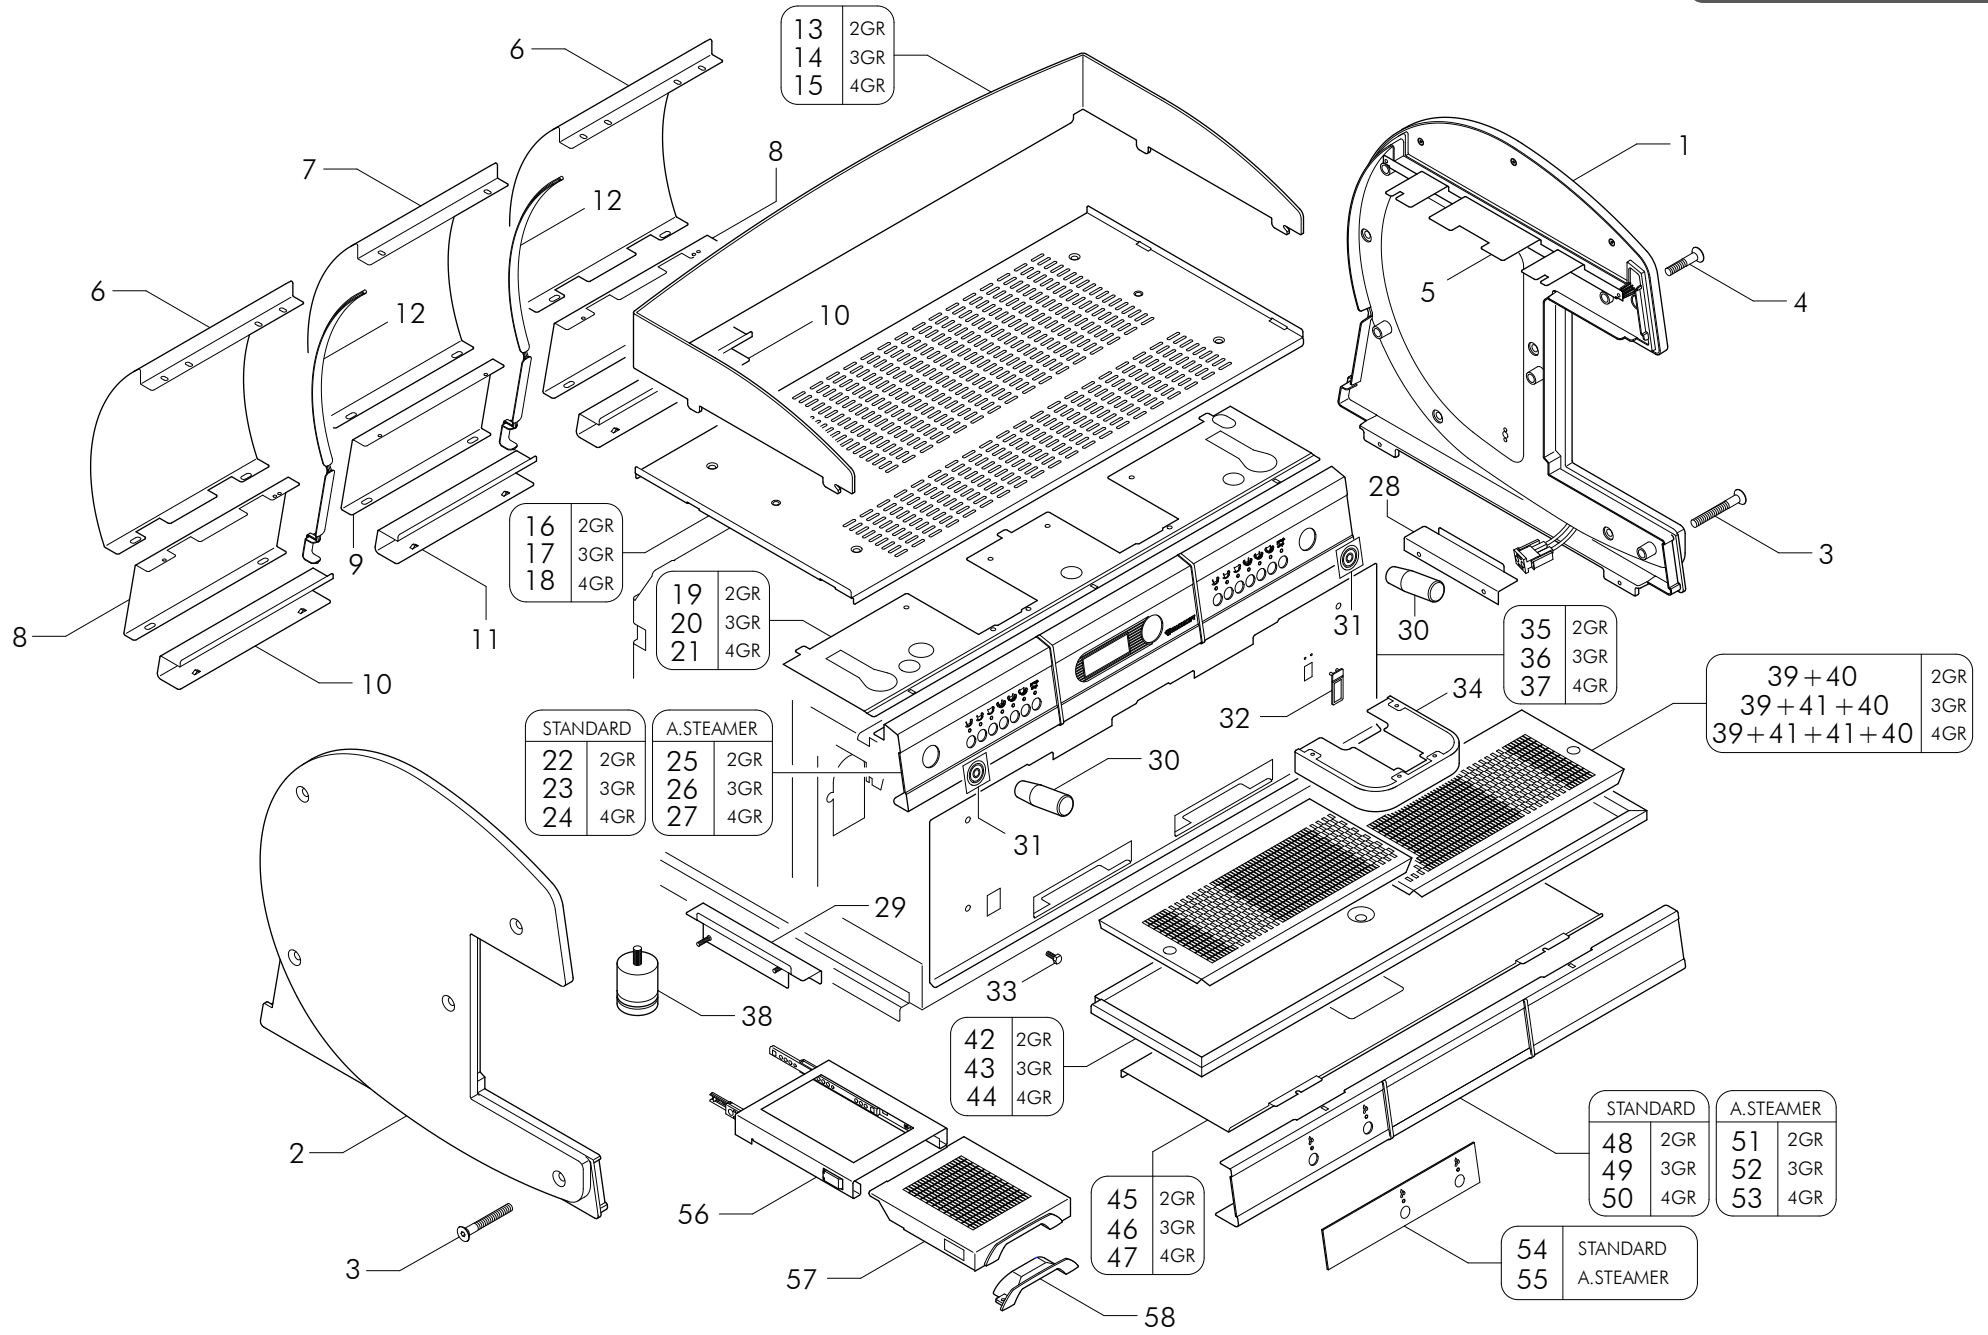

Code	Description	Page	Rev.	Date
	Carrozzeria - Body parts - Carrosserie - Karosserie			
CW-01U	Nero - Black - Noir - Schwarz	2	01	05/2016
CW-02U	Total Black	5	01	05/2016
CW-03U	Bianco - White - Blanc - Weiss	8	01	05/2016
CW-04U	Total White	11	01	05/2016
CW-05U	Rosso - Red - Rouge - Rot	14	01	05/2016
CW-11U	Pulsantiera - Push buttons - Claviers - Bedienblenden	17	00	05/2015
	Lancia - Tube - Tuyau - Rohr			
CW-21U	Vapore - Steam - Vapeur - Dampf	19	01	01/2018
CW-22U	Acqua - Water - Eau - Wasser	21	00	05/2015
	Gruppo - Group - Groupe - Gruppe			
CW-31U	Ø 52	23	02	07/2016
CW-32U	Ø 56	25	02	07/2016
	Caldaia Servizi - Service Boiler - Chaudiere de Services - Kesselleistungen			
CW-41U	2GR	27	00	05/2015
CW-42U	3GR	29	00	05/2015
CW-43U	4GR	31	00	05/2015
CW-51U	Caldaia Caffè - Coffee Boiler - Chaudiere de café - Kaffeekocher	33	00	05/2015
	Impianti idraulici - Hydraulic circuits - Circuits hydrauliques - Wasser anlage			
CW-61U	2GR	35	00	05/2015
CW-62U	3GR	38	00	05/2015
CW-63U	4GR	41	00	05/2015
CW-71U	Impianti elettrici - Electrical systems - Circuits electriques - Strom anlage	44	01	11/2016
	Motopompa - Motor pump - Motopompe - Motor pump			
CW-81U	Incorporata - Built-in - Incorporé - Eingebaute	47	00	05/2015
CW-82U	Esterna - External - Extérieur - Aussenansicht	49	00	05/2015