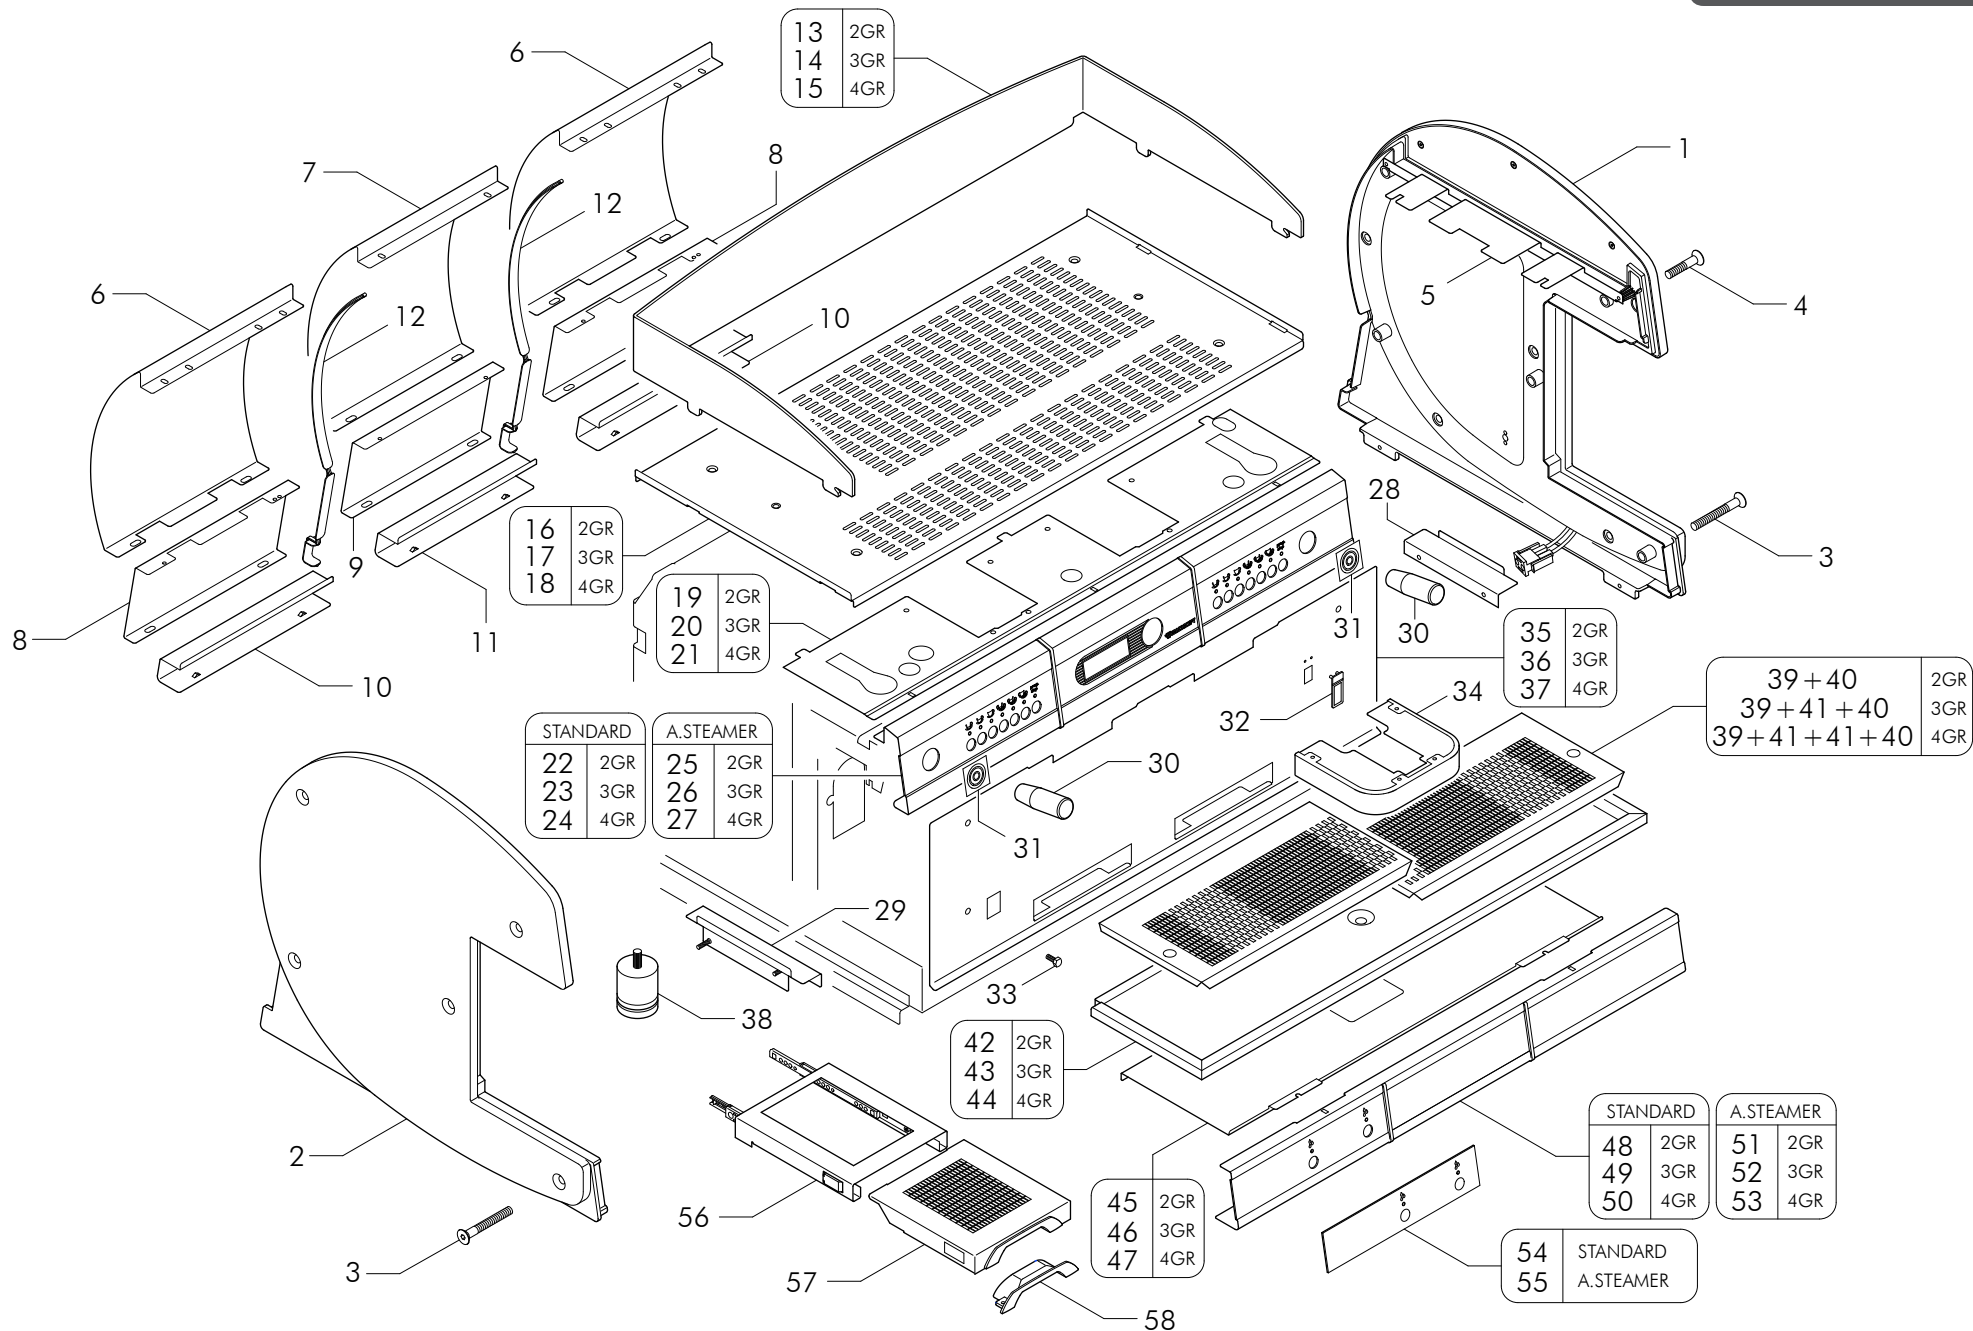

ROSSO - RED - ROUGE - ROT