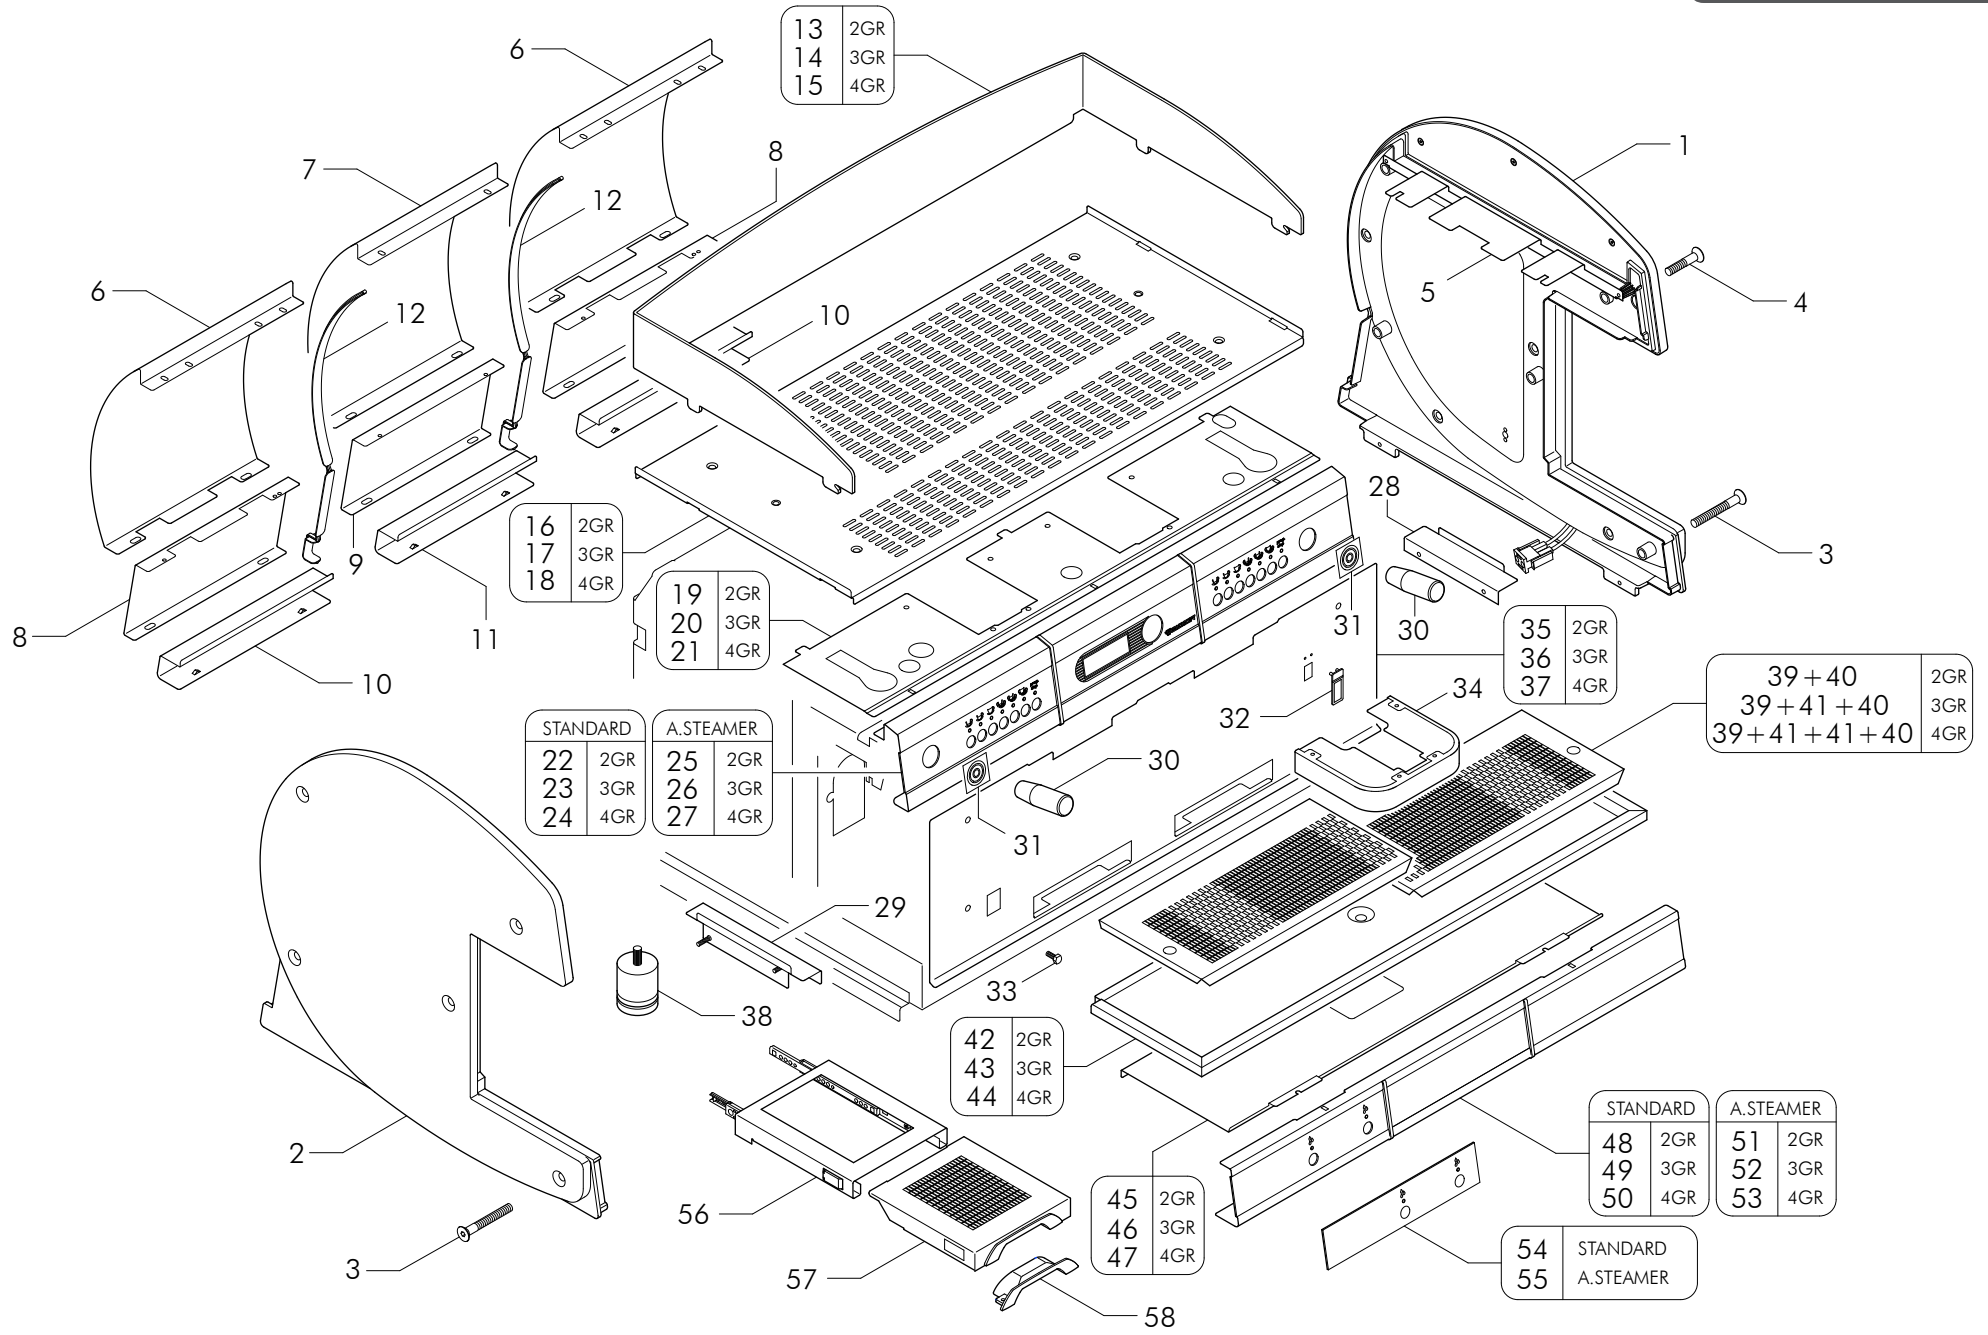

TOTAL WHITE