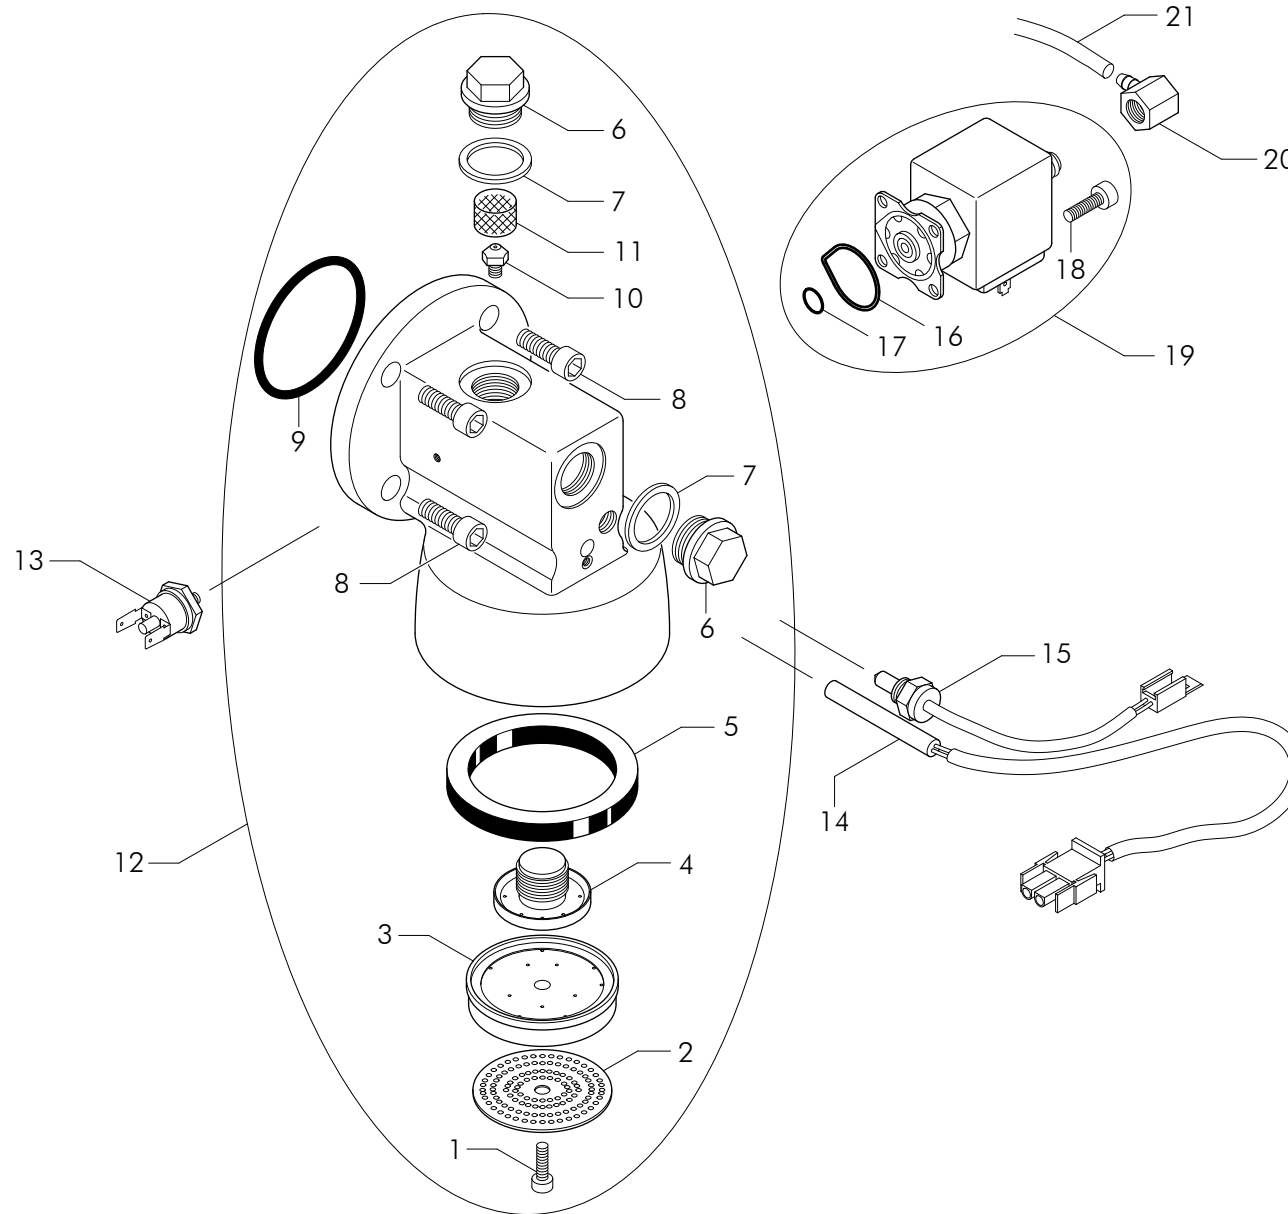

Pos	Code	Denominazione - IT -	Denomination - EN -	Denomination - FR -	Denomination - DE -
1	WY23409004	VITE TE+TC INOX 5x20	5x20 STAINLESS STEEL SCREW	VIS INOX 5X20	STAHLSCHRAUBE 5X20
2	WY27100001	DOCCETTA GRUPPO CTS 05 D.48	GROUP SHOWER PLATE D.48	DOUCHETTE GROUPE D.48	DUSCHE VERTEILEREINHEIT D.48
3	WY4625627005	PORTADOCCHETTA GRUPPO CTS 05 H 9.5 CW510L	WATER SPOUT UNIT SUPPORT	PORTE-DOUCHETTE GROUPE DISTRIBUTION	DUSCHTRAGER VERSORGUNGSEINHEIT
3	WY4625627004	PORTADOCCHETTA GRUPPO CTS 05 CW510L	WATER SPOUT UNIT SUPPORT	PORTE-DOUCHETTE GROUPE DISTRIBUTION	DUSCHTRAGER VERSORGUNGSEINHEIT
4	WY4625422008	DIFFUSORE GRUPPO CTS 03	GROUP DIFFUSER	DIFFUSEUR GROUPE	GRUPPE VERTEILER
5	WY12217002	GUARN.GOMMA S.COPPA 64x52x7 CTS05 MAGGIOR.	SIZE FILTER SUPPORT RUBBER 64x52x7	JOINT CAOUTCHOUC SOUCOUBE 64X52X7	FILTERHALTER-GUMMIDICHTUNG 64X52X7
5	WY12217001	GUARN.GOMMA S.COPPA 64x52x6,5 CTS05	SIZE FILTER SUPPORT RUBBER 64x52x6,5	JOINT CAOUTCHOUC SOUCOUBE 64x52x6,5	FILTERHALTER-GUMMIDICHTUNG 64x52x6,5
6	WY4625789	TAPPO GRUPPO EROGAZIONE CW510L	DISTRIBUTION GROUP CAP	BOUCHON GROUPE DEBIT	STOPFEN DER ABGABEGRUPPE
7	WY12012007	GUARNIZIONE TEFLON 25x18,2x1,5	GASKET TEFLON 25x18,2x1,5	JOINT TEFLON 25x18,2x1,5	DICHTUNG TEFLON 25x18,2x1,5
8	WY23554	VITE TCEI INOX 8x16 UNI 5931	STEEL SCREW TCCE 8x16 UNI 5931	VIS INOX TCCE 8x16 UNI 5931	STAHLSCHRUABE TCCE 8x16 UNI 5931
9	WY12304	GUARNIZIONE OR	O RING GASKET	JOINT OR	OR DICHTUNG
10	WY4610300B	GIGLER OTT. x GRUPPO D 1.0 CW510L	BRASS JET x GROUP D 1.0	GICLEUR LAITON x GROUPE D 1.0	VERMESSINGTE DUSE x GRUPPE D 1.0
11	WY10252	FILTRO PER GRUPPO 10.5x13.5x11	GROUP FILTER 10.5x13.5x11	FILTRE POUR GROUPE 10.5x13.5x11	GRUPPENFILTER 10.5x13.5x11
12	WY4656082111	GRUPPO PLUS4 '05 NEUTRO CW510L/Cr	GROUP PLUS4	GROUPE PLUS4	GRUPPE PLUS4
13	WY20304	TERMOSTATO BIMETALLICO 150.C	THERMOSTAT 150.C	THERMOSTAT 150.C	TERMOSTAT 150.C
14	WY17507001	RESISTENZA 230V 150W	HEATING ELEMENT 230V 150W	RESISTANCE 230V 150W	HEIZKORPER 230V 150W
14	WY17508001	RESISTENZA 120V 150W	HEATING ELEMENT 120V 150W	RESISTANCE 120V 150W	HEIZKORPER 120V 150W
15	WY20306006	SONDA NTC CON SENSORE IN VETRO	NTC PROBE WITH GLASS SENSOR	SONDE NTC AVEC CAPTEUR EN VERRE	NTC SONDE
16	WY12299001	GUARNIZIONE VERDE A GOCCIA	GASKET	JOINT	DICHTUNG
17	WY12299002	GUARNIZIONE ROSSA PICCOLA	RED GASKET	JOINT ROUGE	DICHTUNG ROT
18	WY23563	VITE TCEI 4x6	SCREW TCEI 4x6	VIS TCEI 4x6	SCHRAUBE TCEI 4x6
19	WY834718181015R	KIT ELETTROVALVOLA GRUPPO 110-120V NSF	KIT GROUP SOLENOID VALVE 110-120V NSF	KIT ELECTROVANNE GROUPE 110-120V NSF	KIT MAGNETVENTIL GRUPPE 110-120V NSF
19	WY834718181016R	KIT ELETTROVALVOLA GRUPPO 208-240V NSF	KIT GROUP SOLENOID VALVE 208-240V NSF	KIT ELECTROVANNE GROUPE 208-240V NSF	KIT MAGNETVENTIL GRUPPE 208-240V NSF
20	WY23228023	RACCORDO L 1/8F + PORTAGOMMA D-8	ELBOW CONNECTOR 1/8F D-8	RACCORD COUVE 1/8F D-8	FITTING 1/8F D-8
21	WY15452092	ASSIEME TUBI SCARICO	KIT TUBE	ENSEMBLE TUYAU	KIT ROHR