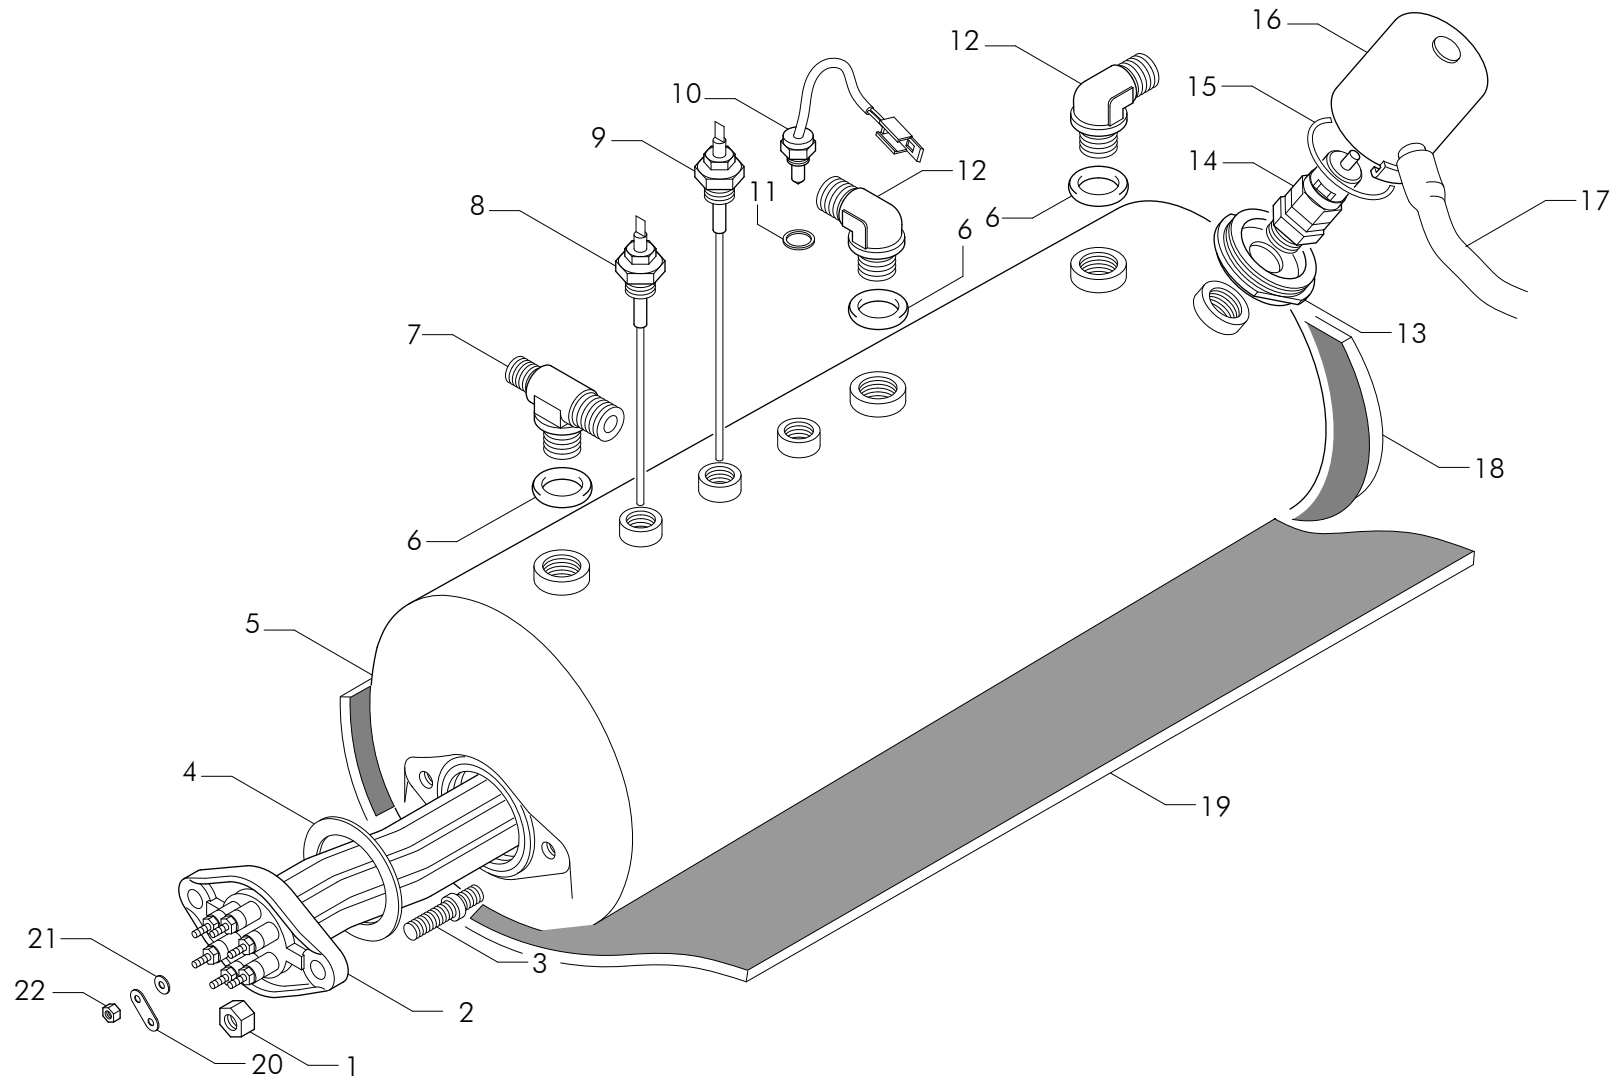

Pos	Code	Denominazione - IT -	Denomination - EN -	Denomination - FR -	Denomination - DE -
1	WY23049	DADO OTTONE M8	BRASS NUT M8	ECROU LAITON M8	MESSING-SCHRAUBENMUTTER M8
2	WY4617050	RESISTENZA 2GR 4P 120V 2600W	HEATING ELEM. 2GR 4P 120V 2600W	RESISTANCE 2GR 4P 120V 2600W	HEIZKORPER 2GR 4P 120V 2600W
2	WY4617057001	RESISTENZA 2GR 6P 230/240V 4000/4350W	HEATING EL. 2GR 220/380V-4000W 6P	RESISTANCE 2GR 220/380V 4000W 6P.	HEIZKORPER 2GR 220/380V 4000W 6P
3	WY23132001	PRIGIONIERO INOX M8	M8 STAINLESS STEEL BOTTOM STUD	PRISONNIER INOX M8	STIFTSCHRAUBE EDELSTAHL M8
4	WY12001	GUARNIZIONE TEFLON 58x43x2	TEFLON GASKET 58x43x2	JOINT TEFLON 58x43x2	TEFLON DICHTUNG 58x23x2
5	WY4662002210A	CALDAIA SERVIZI D-158 CW510L 8 Lt	BOILER SERVICES D-158 8 LT	CHAUDIERE SERVICES D-158 8 LT	KESSEL-SERVICE D-158 8 LT
6	WY12101	GUARNIZIONE RAME 3/8 22x17x3	GASKET COPPER 3/8 22x17x3	JOINT CUIVRE 3/8 22x17x3	KUPFERDICHTUNG 3/8 22x17x3
7	WY4643062	RACCORDO "T" 3/8x3/8x3/8 CW510L	'T' CONNECTOR 3/8 x 3/8 x 3/8	RACCORD 'T' 3/8 x 3/8 x 3/8	'T' FITTING 3/8x3/8x3/8
8	WY4620261	SONDA LIVELLO L.100 CW510L	LEVEL PROBE L.100 D-158	JAUGE L.100 D-158	PEGELFUHLER L.100 D-158
9	WY4620251	SONDA LIVELLO CW510L	LEVEL PROBE	JAUG	PEGELFUHLER
10	WY20306006	SONDA NTC CON SENSORE IN VETRO	NTC PROBE WITH GLASS SENSOR	SONDE NTC AVEC CAPTEUR EN VERRE	NTC SONDE
11	WY12151	GUARNIZIONE RAME 1/8 13x10.2x1.5	COPPER GASKET	JOINT CUIVRE	KUPFERDICHTUNG
12	WY4643052	RACCORDO "L" 3/8 CW510L	CONNECTOR 'L' 3/8	RACCORD 'L' 3/8	ANSCHLUSS 'L' 3/8
13	WY15006001	FLANGIA VALVOLA SICUREZZA	FLANGE VALVE	JOINT VANNE	FLANSCH VENTIL
14	WY4620352001	VALVOLA SICUREZZA SIG.CMA 22PSI	SIG.SAFETY VALVE CW510L	VANNE DE SECURITE JOINT CW510L	SICHERHEITSVENTIL SIG. CW510L
15	WY12300000	GUARNIZIONE OR	GASKET O RING	JOINT OR	OR DICHTUNG
16	WY56009980	ASSIEME PROTEZIONE VALVOLE SICUREZZA	UNIT PROTECTION VALVE	ENSEMBLE PROTECTION VANNE	SATZ-SCHUTZGITTER VENTIL
17	WY15478002	TUBO SILICONE 8x11 L.70cm	SILICONE TUBE 8x11 L.70cm	TUYAU SILICONE 8x11 L.70cm	SILIKONROHR 8x11 L.70cm
18	WY15182953	ISOLANTE TERMICO FONDELLO CALDAIA	SERVICES BOTTOM BOILER ISOLATING PLUS4	ISOLANTE FOND CHAUDIERE SERVICES PLUS4	VERSCHLUSS WASHTRICHTER BODEN KESSEL
19	WY15182954	ISOLANTE TERMICO CALDAIA SERVIZI 8 LT	SERVICES BOILER ISOLATING 8 LT	ISOLANTE CHAUDIERE SERVICES 8 LT	VERSCHLUSS WASHTRICHTER KESSEL 8 LT
20	WY10551	PONTICELLO x RESISTENZA A 6 POLI	BRIDGE x 6 POLES HEATING ELEMENT	PONT x RESISTANCE 6 POLES	BRUCKE x 6 POLEN HEIZKORPER
21	WY23292000	RONDELLA OTTONE RES.6 POLI	BRASS WASHER	RONDELLE LAITON	VERMESSINGTE SCHEIBE
22	WY23047000	DADO OTTONE RES. 6 POLI	BRASS NUT 6 POLES	ECROU EN LAITON RES 6 POLES	MESSINGMUTTER RES 6 POLIG