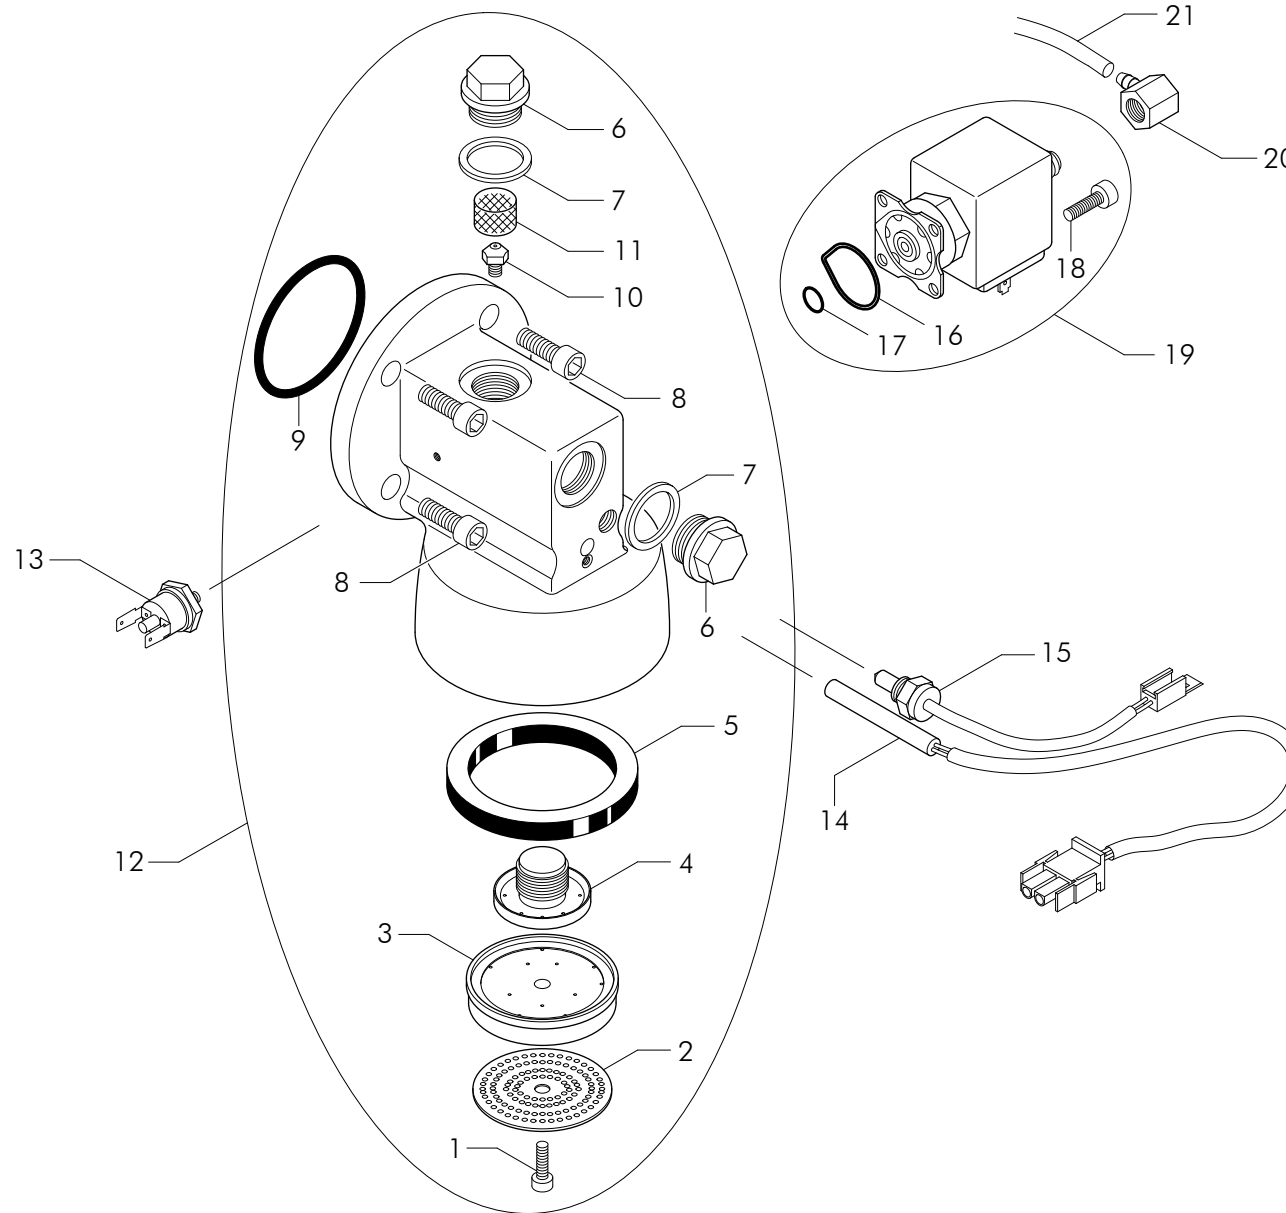

Pos	Code	Denominazione - IT -	Denomination - EN -	Denomination - FR -	Denomination - DE -
1	WY23514	VITE TPS INOX 5x20 TAGLIO CACC.	5x20 STAINLESS STEEL FLATHEAD SCREW	VIS TPS INOX 5x20 DE TOURNEVIS	SCHRAUBE TPS rostfrei5x20 SCHRAUBEN
2	WY27100	DOCCETTA GRUPPO	GROUP SHOWER PLATE	DOUCHETTE GROUPE	DUSCHE VERTEILEREINHEIT
3	WY4625627	PORTADOCCHETTA GRUPPO EROGAZIONE CW510L	WATER SPOUT UNIT SUPPORT	PORTE-DOUCHETTE GROUPE DISTRIBUTION	DUSCHTRAGER VERSORGUNGSEINHEIT
4	WY4625422008	DIFFUSORE GRUPPO CTS 03	GROUP DIFFUSER	DIFFUSEUR GROUPE	GRUPPE VERTEILER
5	WY12217	GUARN.GOMMA S.COPPA 72x56x8 NORMALE	STANDARD SIZE FILTER SUPPORT GASKET	JOINT CAOUTCHOUC SOUCOUCPE 72x56x8 N	FILTERHALTER-GUMMIDICH.72x56x8 NORMAL
5	WY12215	GUARN.GOMMA S.COPPA 72x56x8.5 MAGGIOR.	LARGER SIZED FILTER SUPPORT RUBBER	JOINT CAOUTCHOUC SOUCOUCPE 72x56x8.5	FILTERHALTER-GUMMIDICH. 72x56x8.5 GROSS
6	WY4625789	TAPPO GRUPPO EROGAZIONE CW510L	DISTRIBUTION GROUP CAP	BOUCHON GROUPE DEBIT	STOPFEN DER ABGABEGRUPPE
7	WY12012007	GUARNIZIONE TEFLON 25x18,2x1,5	GASKET TEFLON 25x18,2x1,5	JOINT TEFLON 25x18,2x1,5	DICHTUNG TEFLON 25x18,2x1,5
8	WY23554	VITE TCEI INOX 8x16 UNI 5931	STEEL SCREW TCCE 8x16 UNI 5931	VIS INOX TCCE 8x16 UNI 5931	STAHLSCHRUABE TCCE 8x16 UNI 5931
9	WY12304	GUARNIZIONE OR	O RING GASKET	JOINT OR	OR DICHTUNG
10	WY4610300B	GIGLER OTT. x GRUPPO D 1.0 CW510L	BRASS JET x GROUP D 1.0	GICLEUR LAITON x GROUPE D 1.0	VERMESSINGTE DUSE x GRUPPE D 1.0
11	WY10252	FILTRO PER GRUPPO 10.5x13.5x11	GROUP FILTER 10.5x13.5x11	FILTRE POUR GROUPE 10.5x13.5x11	GRUPPENFILTER 10.5x13.5x11
12	WY4656082113	GRUPPO PLUS4 '03 NEUTRO CW510L/Cr	GROUP PLUS4	GROUPE PLUS4	GRUPPE PLUS4
13	WY20304	TERMOSTATO BIMETALLICO 150.C	THERMOSTAT 150.C	THERMOSTAT 150.C	TERMOSTAT 150.C
14	WY17508001	RESISTENZA 120V 150W	HEATING ELEMENT 120V 150W	RESISTANCE 120V 150W	HEIZKORPER 120V 150W
14	WY17507001	RESISTENZA 230V 150W	HEATING ELEMENT 230V 150W	RESISTANCE 230V 150W	HEIZKORPER 230V 150W
15	WY20306006	SONDA NTC CON SENSORE IN VETRO	NTC PROBE WITH GLASS SENSOR	SONDE NTC AVEC CAPTEUR EN VERRE	NTC SONDE
16	WY12299001	GUARNIZIONE VERDE A GOCCIA	GASKET	JOINT	DICHTUNG
17	WY12299002	GUARNIZIONE ROSSA PICCOLA	RED GASKET	JOINT ROUGE	DICHTUNG ROT
18	WY23563	VITE TCEI 4x6	SCREW TCEI 4x6	VIS TCEI 4x6	SCHRAUBE TCEI 4x6
19	WY834718181016R	KIT ELETTROVALVOLA GRUPPO 208-240V NSF	KIT GROUP SOLENOID VALVE 208-240V NSF	KIT ELECTROVANNE GROUPE 208-240V NSF	KIT MAGNETVENTIL GRUPPE 208-240V NSF
19	WY834718181015R	KIT ELETTROVALVOLA GRUPPO 110-120V NSF	KIT GROUP SOLENOID VALVE 110-120V NSF	KIT ELECTROVANNE GROUPE 110-120V NSF	KIT MAGNETVENTIL GRUPPE 110-120V NSF
20	WY23228023	RACCORDO L 1/8F + PORTAGOMMA D-8	ELBOW CONNECTOR 1/8F D-8	RACCORD COUVE 1/8F D-8	FITTING 1/8F D-8
21	WY15452092	ASSIEME TUBI SCARICO	KIT TUBE	ENSEMBLE TUYAU	KIT ROHR