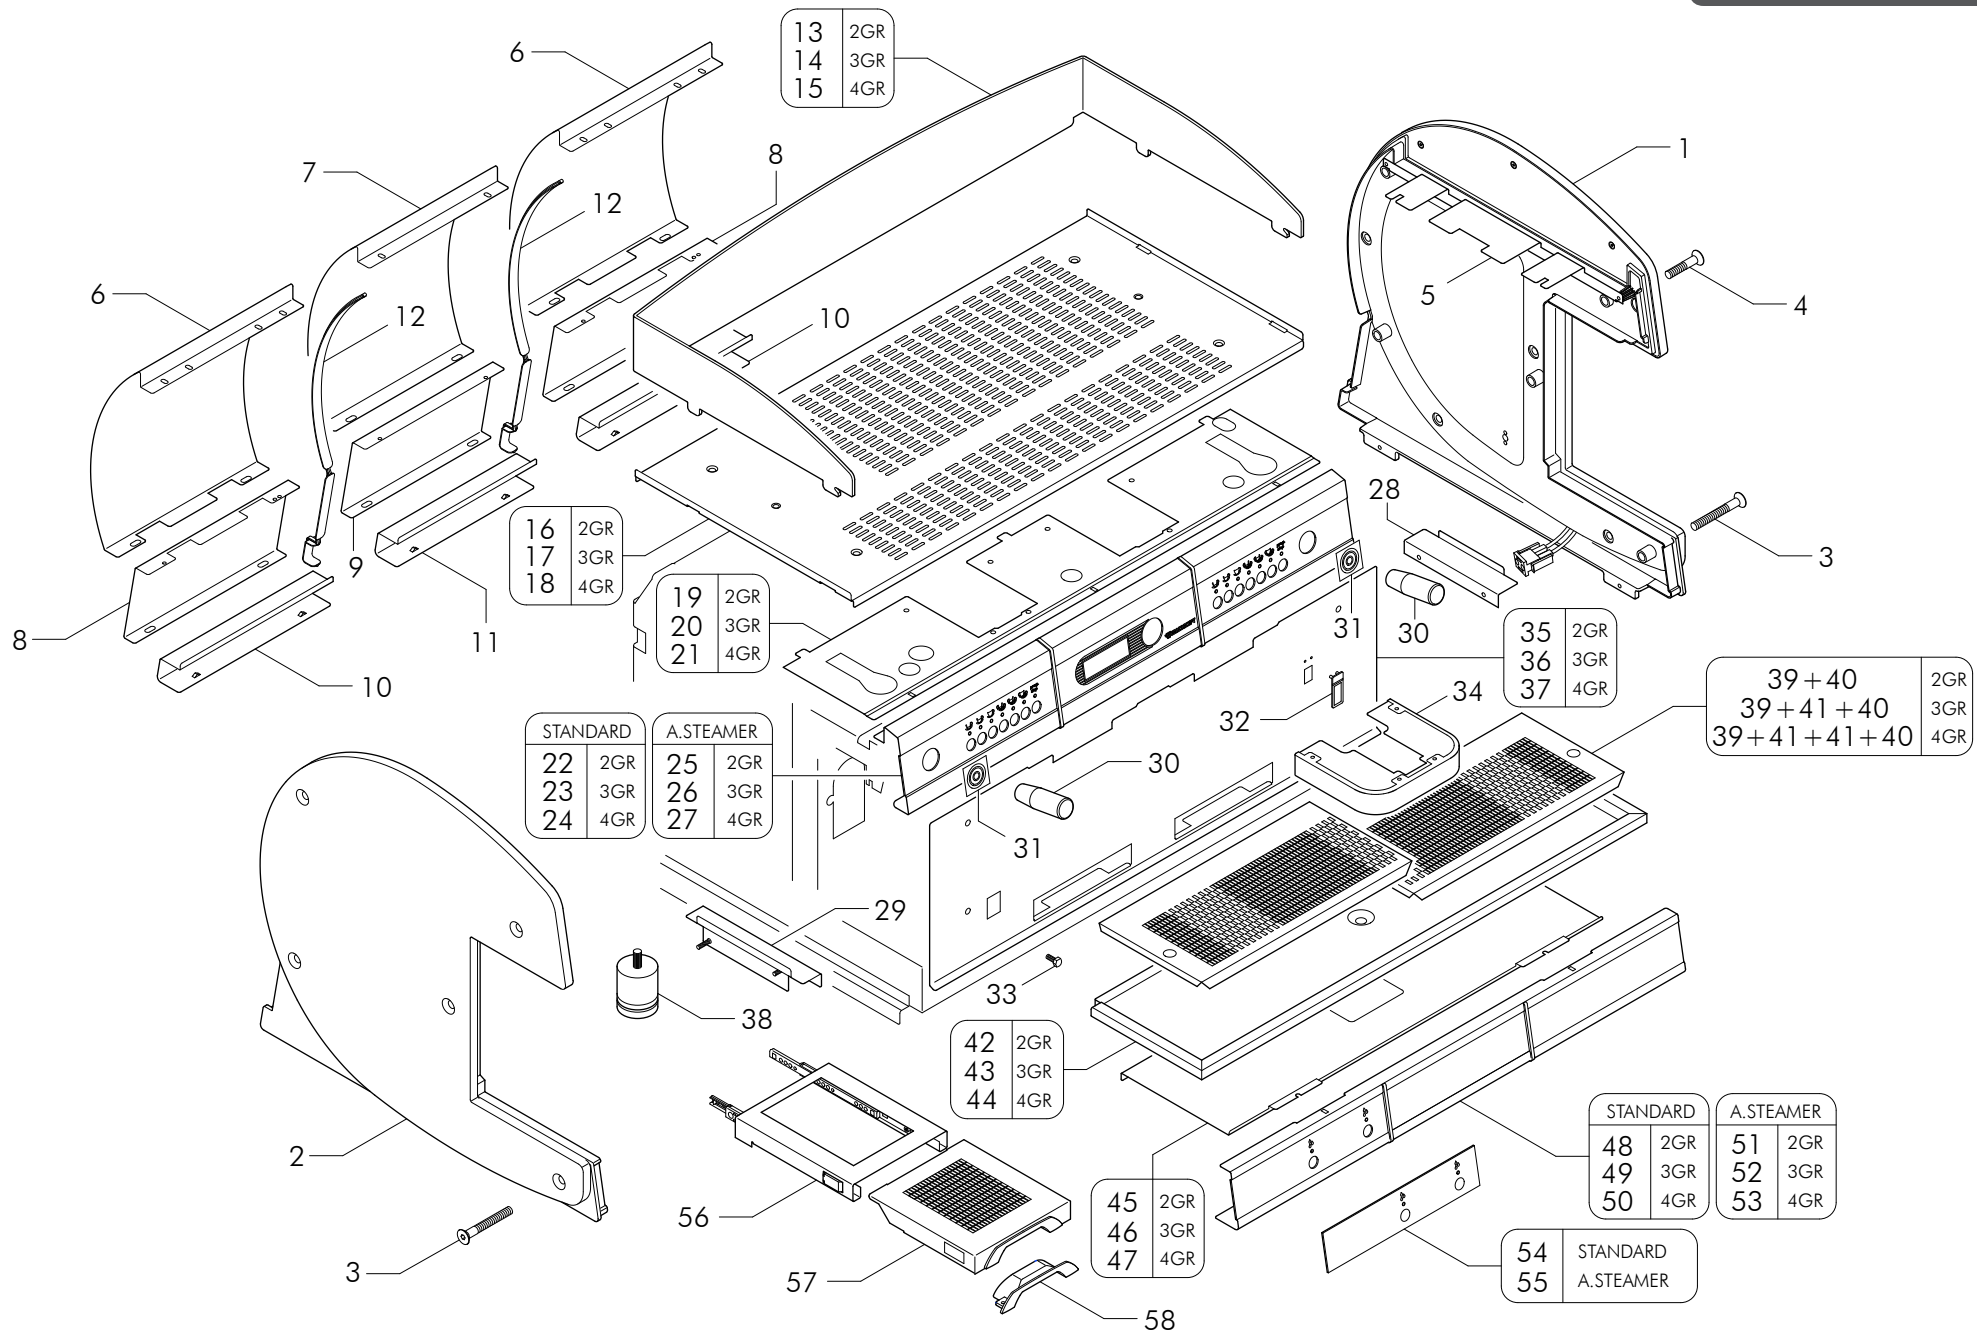

BIANCO - WHITE - BLANCHE - WEIß