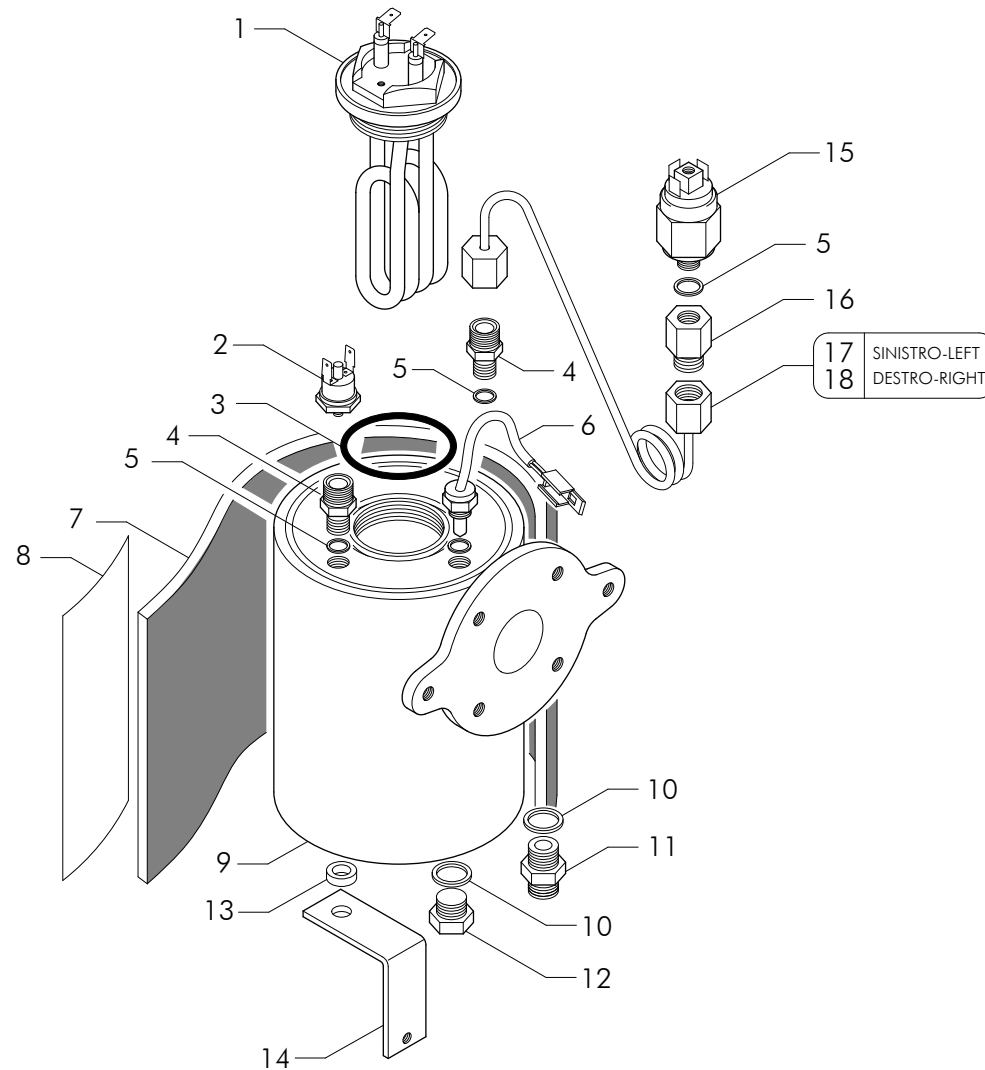

CAFFÉ - COFFEE - CAFÉ - KAFFEE

Pos	Code	Denominazione - IT -	Denomination - EN -	Denomination - FR -	Denomination - DE -
1	WY4617200	RESISTENZA MATASSA 120V/1200W CW510L	HEATING ELEMENT 120V/1200W CW510L	RESISTANCE ELEC.120V/1200W CW510L	HEIZKORPER 120V/1200W CW510L
1	WY4617201002	RESISTENZA MATASSA 230-240V 1000-109	HEATING ELEMENT 1''1/4 220V 1000W	RESISTANCE ELEC. 1''1/4 220V 1000W	HEIZKORPER 1''1/4 220V 1000W
2	WY20304	TERMOSTATO BIMETALLICO 150.C	THERMOSTAT 150.C	THERMOSTAT 150.C	TERMOSTAT 150.C
3	WY12300040	GUARNIZIONE OR	GASKET OR 4175 VITON	JOINT OR 4175 VITON	OR-DICHTUNG 4175 VITON
4	WY4625707	RACCORDO 1/8x1/4 CW510L	CONNECTOR 1/8x1/4 CW510L	RACCORD 1/8x1/4 CW510L	ANSCHLUSS 1/8x1/4 CW510L
5	WY12151	GUARNIZIONE RAME 1/8 13x10.2x1.5	COPPER GASKET	JOINT CUIVRE	KUPFERDICHTUNG
6	WY20306006	SONDA NTC CON SENSORE IN VETRO	NTC PROBE WITH GLASS SENSOR	SONDE NTC AVEC CAPTEUR EN VERRE	NTC SONDE
7	WY15182952	ISOLANTE TERMICO CALDAIA GRUPPI	ISOLATING GROUPS BOILER PLUS4	ISOLANTE CHAUDIERE GROUPE PLUS4	VERSCHLUSS WASCHTRICHTER KESSEL PLUS4
8	WY15182948	STRISCIA ADESIVA ISOLANTE TERMICO	BOILER ISOLATING SHELL ADHESIVE LABEL	ETIQUETTE ADHESIVE COQUE ISOLANTE	KLEBEETIKETTE VERSCHLUSS WASCHTRICHTER
9	WY4662624004	CALDAIA CAFFE' ASSIEMATA 230V 1000W	COFFEE BOILER 230V 1000W	CHAUDIERE CAFE 230V 1000W	KESSEL-COFFEE 230V 1000W
10	WY12153	GUARNIZIONE RAME 1/4 17x13.3x1.5	GASKET 1/4 17x13.3x1.5 COPPER	JOINT CUIVRE 1/4 17x13.3x1.5	KUPFERDICHTUNG 1/4 17x13.3x1.5
11	WY4625686	RACCORDO 1/4Mx1/4M	CONNECTOR 1/4Mx1/4M	RACCORD 1/4Mx1/4M	ANSCHLUSS 1/4Mx1/4M
12	WY4625780	TAPPO MASCHIO OTTONE 1/4	BRASS MALE CAP 1/4	BOUCHON MALE LAITON 1/4	MESSING-STOPFEN 1/4
13	WY15333001	BOCCOLA ISOLANTE	ISOLATING EAR-RING	BOUCLE ISOLANT	LOKALISIEREN DES OHRINGS
14	WY78043325	SUPPORTO INFERIORE CALDAIA CAFFE	INFERIOR SUPPORT GROUP BOILER	SUPPORTE INFERIEUR CHAUDIERE	MINDERWERTINGER UNTERSTÄTZUNGS KESSEL
15	WY4620157	PRESSOSTATO T2 Bar 3121131 CW510L	PRESSURE SWITCH T2 3121132	PRESSOSTAT T2 3121132	TROCHENDRUCKWACHTER T2 3121132
16	WY4625743001	RIDUZIONE 1/4Mx1/8F L.20 CW510L	REDUCTION 1/4Fx1/8M L.20	REDUCTION 1/4Mx1/8F L.20	REDUKTION 1/4Mx1/8F L.20
17	WY465200679	TUBO D-4 L.300 GL165	TUBE D-4 L.300 PLUS4 GL165	TUYAU D-4 L.300 PLUS4 GL165	ROHR D-4 L.300 PLUS4 GL165
18	WY465200680	TUBO D-4 L.300 GL166	TUBE D-4 L.300 PLUS4 GL166	TUYAU D-4 L.300 PLUS4 GL166	ROHR D-4 L.300 PLUS4 GL166