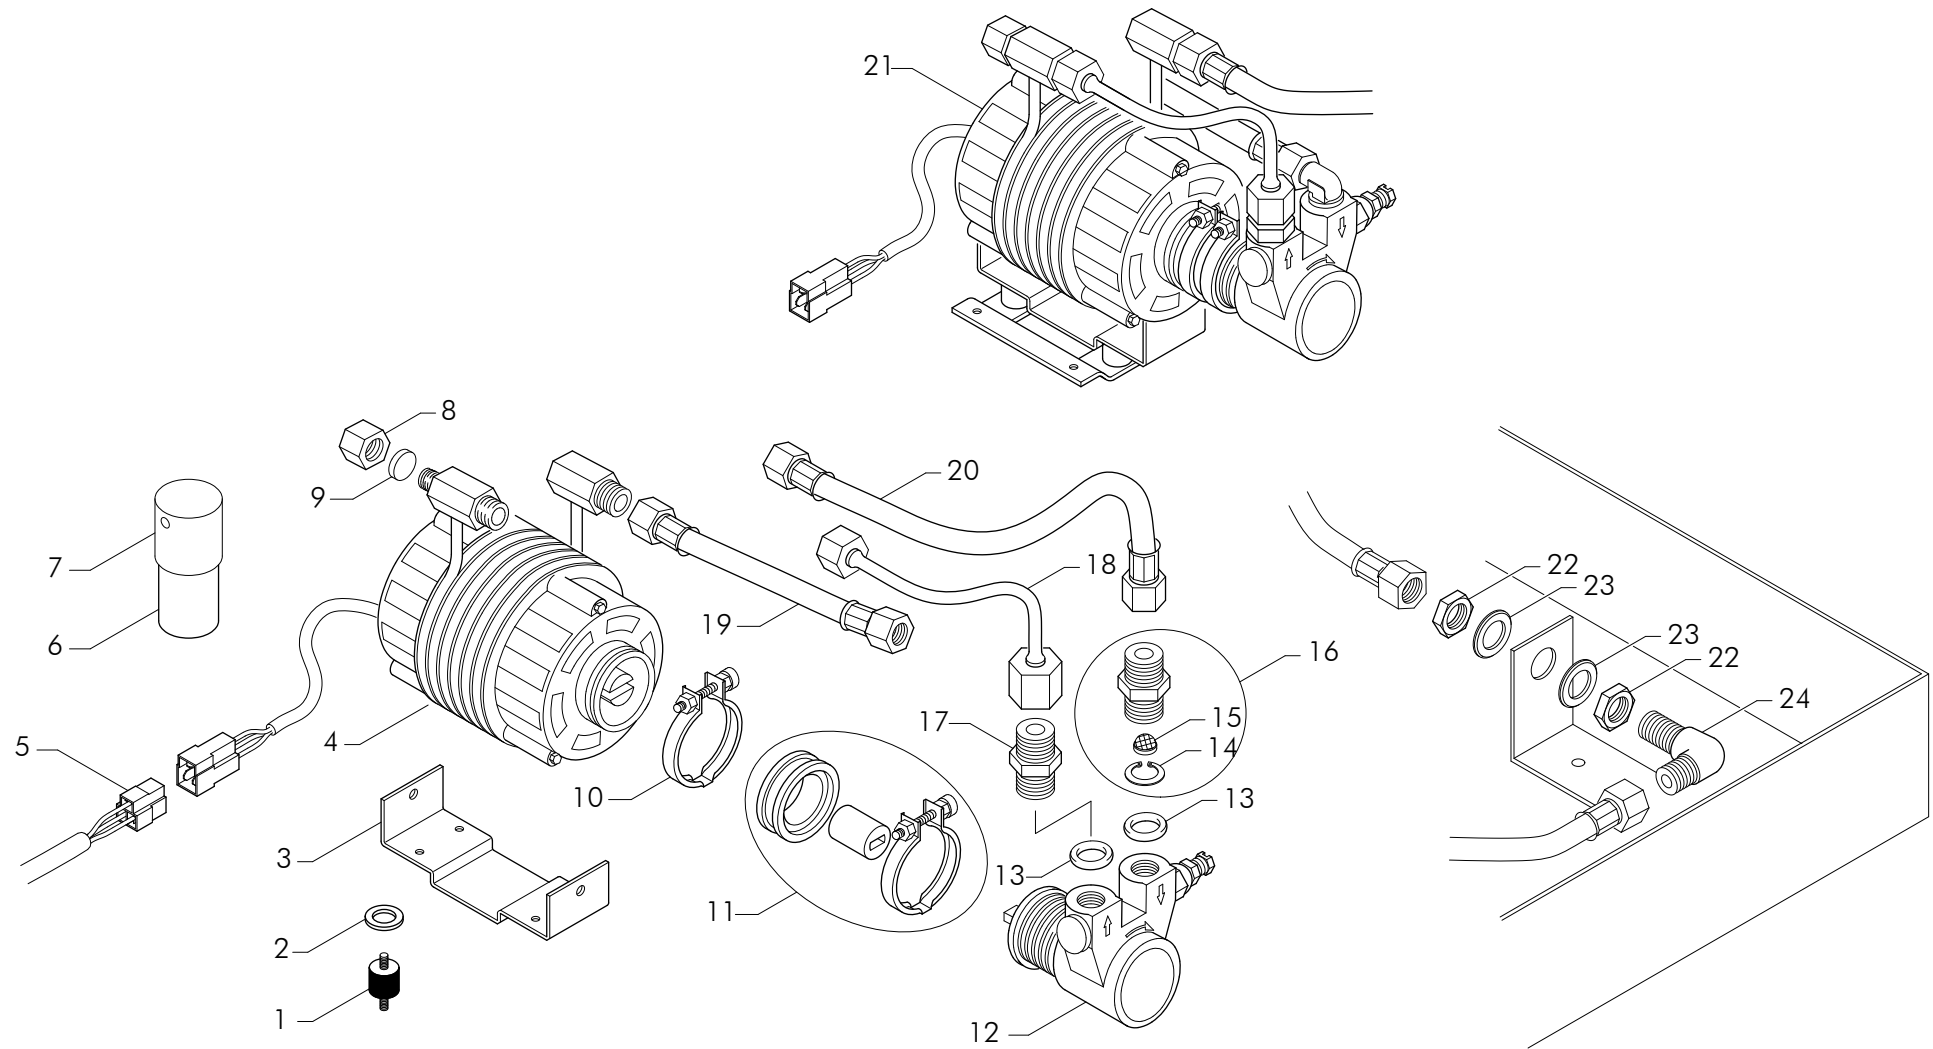

Pos	Code	Denominazione - IT -	Denomination - EN -	Denomination - FR -	Denomination - DE -
1	WY15105	GOMMA AMMORTIZZATORE	RUBBER FOR MOTOR	CAOUTCHOUC POUR MOTEUR	GUMMI x MOTOR
2	WY23265	RONDELLA 4x12	WASHER 4x12	RONDELLE 4x12	SCHEIBE 4x12
3	WY78174	SUPPORTO MOTORE	MOTOR SUPPORT	SUPPORT MOTEUR	EINGEBAUTER MOTORHALTER
4	WY4656406	MOTORE RPM CW510L 230V-50/60Hz	MOTOR RPM 230-50/60Hz CW510L	MOTEUR RPM 230- 50/60HZ CW510L	MOTOR RPM 230-50/60Hz CW510L
4	WY4656407	MOTORE RPM 120V 60Hz R.H20	MOTOR RPM CW510L	MOTOR RPM CW510L	MOTOR RPM CW510L
5	WY227172	CABLAGGIO ALIMENT.MOTOPOMPA UL/CSA	CABLE BUILT-IN MOTORPUMP UL/CSA	CABLAGE MOTO POMPE UL/CSA	VERKABELUNG MOTORPUMP UL/CSA
6	WY19062001	CONDENSATORE MOTORE 230V 7uF	MOTOR CAPACITOR 230V 7uF	CONDENSATEUR MOTEUR 230V 7uF	KONDENSATOR MOTOR 230V 7uF
7	WY15200002	CAPPUCCIO PER CONDENSATORE	CAPACITOR CAP	HOTTE CONDENSATEUR	HOOD KONDENSATOR
8	WY25782	TAPPO FEMMINA 1/4 GAS	1/4 GAS FEMALE TAP	BOUCHON FEMELLE 1/4 GAZ	INNENANSCHLUSSSTOPSEL 1/4 GAS
9	WY12007	GUARNIZIONE KLINGERSIL4400	KLINGERSIL4400 SEAL	JOINT KLINGERSIL4400	DICHTUNG KLINGER SIL4400
10	WY26310003	FASCETTA GIUNZIONE MOTORE-POMPA	CLAMP MOTOR-PUMP	BANDE MOTEUR-POMPE	SCHELLE MOTOR-PUMPE
11	WY83260016R	KIT DISACCOPPIAMENTO MOTORE POMPA	KIT COUPLING MOTOR-PUMP	ENSEMBLE DECOUPLAGE MOTEUR POMPE	KIT MOTOR-PUMPE KUPPLUNG
12	WY4626303	POMPA FLUID-O-TECH CW510L	PUMP FLUYD CW510L	POMPE CW510L	PUMPE CW510L
13	WY12101	GUARNIZIONE RAME 3/8 22x17x3	GASKET COPPER 3/8 22x17x3	JOINT CUIVRE 3/8 22x17x3	KUPFERDICHTUNG 3/8 22x17x3
14	WY10005	ANELLO DI ARRESTO INOX	STAINLESS STEEL STOP RING	ANNEAU DE BUTEE INOX	DRAHTSPRENGRING ROSTFREI
15	WY10254	FILTRO ACCIAIO 160-200 MESH	STEEL FILTER 160-200 MESH	FILTRE EN ACIER 160-200 MESH	STAHLFILTER 160-200 MESH
16	WY4656116	RACCORDO 3/8+3/8 MOTOPOMPA CW510L	CONNECTOR 3/8+3/8 PUMP CW510L	RACCORD 3/8 + 3/8 MOTO POMPE CW510L	ANSCHLUSS 3/8 + 3/8 MOTORP. CW510L
17	WY4625687	RACCORDO 3/8x3/8 CW510L	3/8x3/8 FITTING CW510L	RACCORD 3/8x3/8 CW510L	ANSCHLUSS 3/8x3/8 CW510L
18	WY4652002814	TUBO D-6 L.200	TUBE D-6 L.200	TUYAU D-6 L.200	ROHR D-6 L.200
19	WY4630404	TUBOFLEX 3/8 L.45 CW510L	FLEX PIPE 3/8 CW510L	TUYAU FLEX 3/8 CW510L	SCHLAUCH 3/8 CW510L
20	WY4630408	TUBOFLEX 3/8FF P.GOMMA L.150 CW510L	FLEX PIPE 3/8 L.150 CW510L	TUYAU FLEX 3/8 FF L.150 CW510L	SCHLAUCH 3/8 AUFNAHMETUR L.150 GUMMI
21	WY4656123009	ASSIEME MOTORE 230V + POMPA	UNIT MOTOR 230V + PUMP	ENSEMBLE MOTEUR 230V + POMPE	SATZ MOTOR 230V + PUMPE
21	WY4656123178	ASSIEME MOTORE 120V + POMPA	UNIT MOTOR 120V + PUMP	ENSEMBLE MOTEUR 120V + POMPE	SATZ MOTOR 120V + PUMPE
22	WY25356	CONTRODADO OTTONE 3/8	BRASS LOCK NUT 3/8	CONTRE-ECROU LAITON 3/8	MESSING-GEGENMUTTER 3/8
23	WY25651	RONDELLA OTTONE 3/8	BRASS WASHER 3/8	RONDELLE LAITON 3/8	MESSINGSCHLEIBE 3/8
24	WY4643067	RACCORDO "L" 3/8x3/8	3/8X3/8 L FITTING	RACCORD L 3/8x3/8	ANSCHLUSS L 3/8x3/8