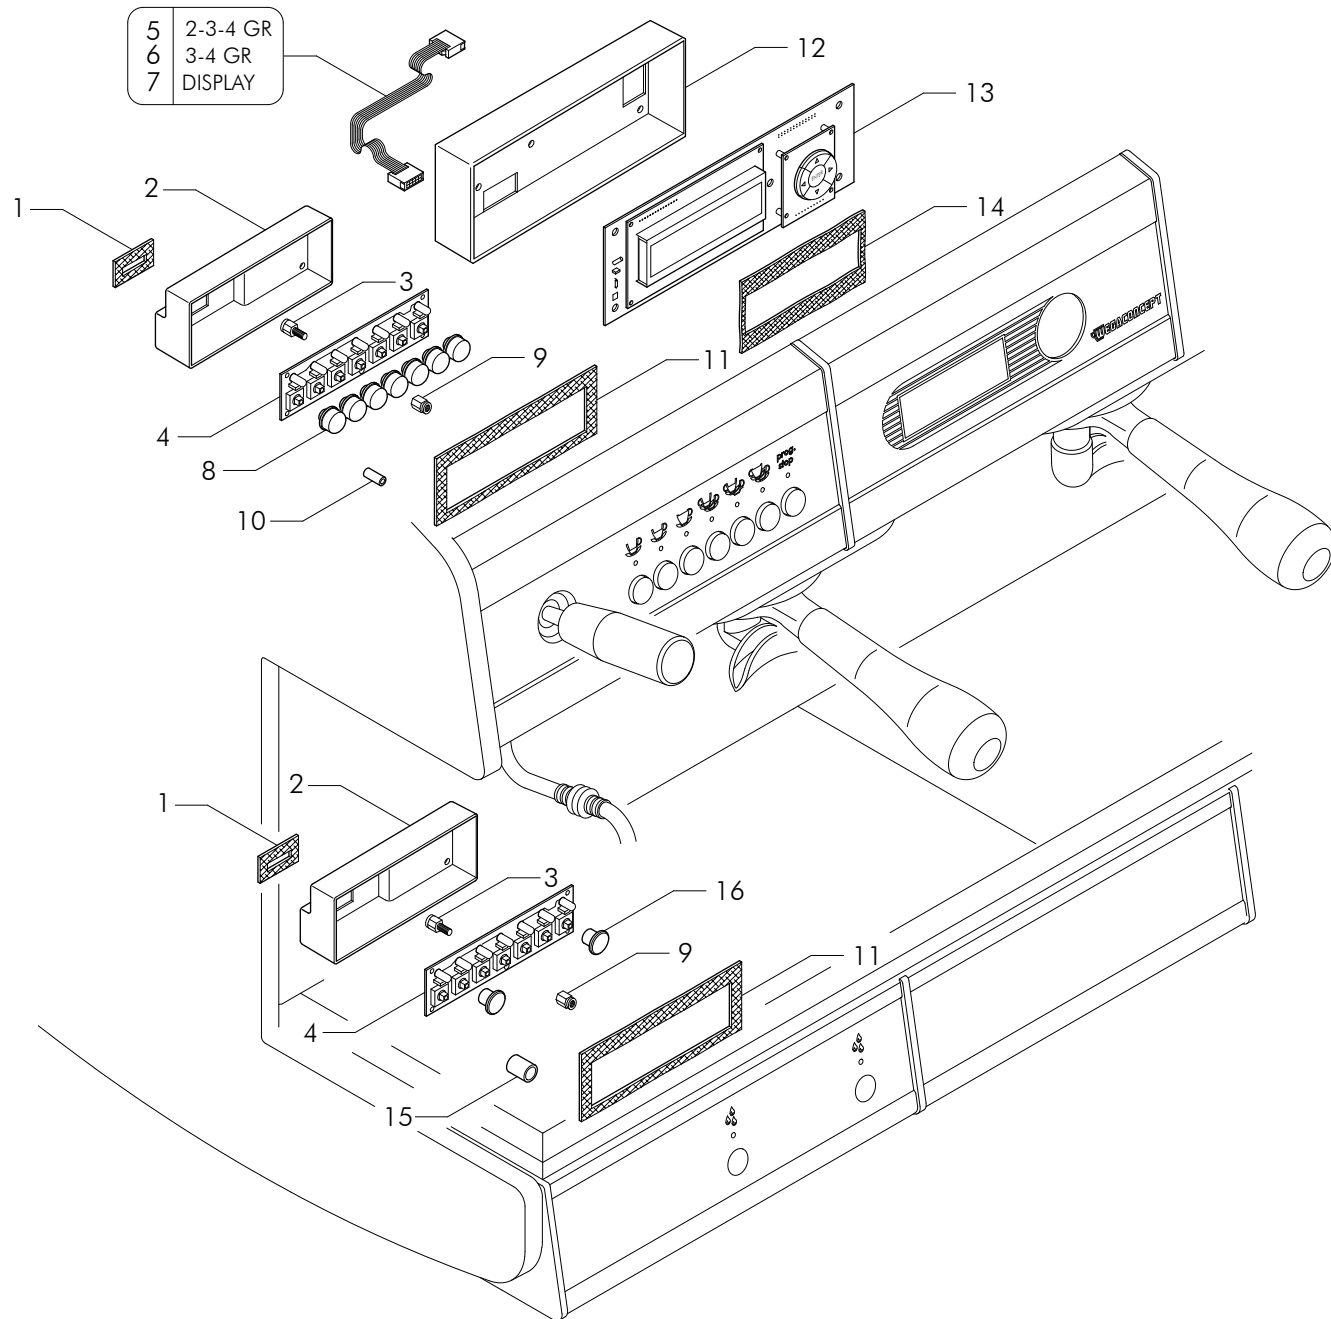

- 5 2-3-4 GR
- 6 3-4 GR
- 7 DISPLAY

Pos	Code	Denominazione - IT -	Denomination - EN -	Denomination - FR -	Denomination - DE -
1	WY15183000	EPDM ESPANSO PROTEZIONE	EPDM PROTECTION	EPDM PROTECTION CLAVIER	EPDM SCHUTZ
2	WY15373115	SCATOLA POSTERIORE PULSANTIERA	BOX PUSH BUTTON	BOITIER CLAVIER	GEHAUSE F. TASTENWAHLSCHALTER
3	WY15373107	DISTANZIATORE METRICO PULSANTIERE	KEY SPACER	ENTRETOISE TOUCHE	DISTANZTASTE
4	WY18371079	CIRCUITO STAMP. PULSANTIERA 7T	PRINTED CIRCUIT PUSH BUTTON 7T	CIRCUIT IMPRIME CLAVIER 7T	GEDRUCKTER SCHALTKREIS TASTATUREN 7T
5	WY22628019	CAVO PULSANTIERA 200mm	TOUCHPAD CABLE 200mm	CABLE CLAVIER 200mm	KABEL TASTATUR 200mm
6	WY22628020	CAVO PULSANTIERA 440mm	TOUCHPAD CABLE 440mm	CABLE CLAVIER 440mm	KABEL TASTATUR 440mm
7	WY22628016	CAVO DISPLAY 135 CM	DISPLAY CABLE 135 CM	CABLE DISPLAY 135 CM	KABEL DISPLAY 135 CM
8	WY15373059	TASTO PULSANTIERE ELETTRONICHE CROMATO	CHROMED BUTTON	TOUCHE CHROMEE	CHROM TASTE
9	WY15373108	DISTANZIALE PULSANTIERE FEMMINA FEMMINA	KEY SPACER FEMALE-FEMALE	ENTRETOISE TOUCHE FEMALE-FEMALE	DISTANZTASTE
10	WY15373105	DISTANZIALE PULSANTIERE 7T	KEY SPACER 7T	ENTRETOISE TOUCHE 7T	DISTANZTASTE 7T
11	WY15182996	EPDM ESPANSO CN22 144x55x2	EPDM CN22 144x55x2	EPDM CN22 144x55x2	EPDM CN22 144x55x2
12	WY77692030	PROTEZIONE DISPLAY	DISPLAY PROTECTION	PROTECTEUR DISPLAY	ABDECKUNG DISPLAY
13	WY18371118	DISPLAY 20x4	DISPLAY 20x4	DISPLAY 20x4	DISPLAY 20x4
14	WY15183005	EPDM ESPANSO CN22 PROTEZIONE DISPLAY	EPDM CN22 DIPLAY	EPDM CN22 DIPLAY	EPDM CN22 DISPLAY
15	WY15373131	DISTANZIALE PULS. SERVIZI L.9,5	KEYPAD SPACER L.9,5	ENTRETOISE CLAVIER L.9,5	TASTATUR-RING L.9,5
16	WY15373065	COPRITASTO PULSANTIERA SERVIZI	TOUCHPAD PROTECTION	PROTECTION CLAVIER	SCHALTER TASTATUR
17	WY83180011R	KIT PULSANTIERA	TOUCHPAD KIT	ENSEMBLE CLAVIER	TASTATUREN GRUPPE
18	WY83180019R	KIT PULSANTIERA SERVIZI	SERVICE TOUCHPAD KIT	ENSEMBLE CLAVIER SERVICES	DIENSTLEISTUNGEN TASTATUREN GRUPPE
19	WY83180026R	KIT PULSANTIERA AUTOSTEAMER	AUTOSTEAMER TOUCHPAD KIT	ENSEMBLE CLAVIER AUTOSTEAMER	AUTOSTEAMER TASTATUREN GRUPPE