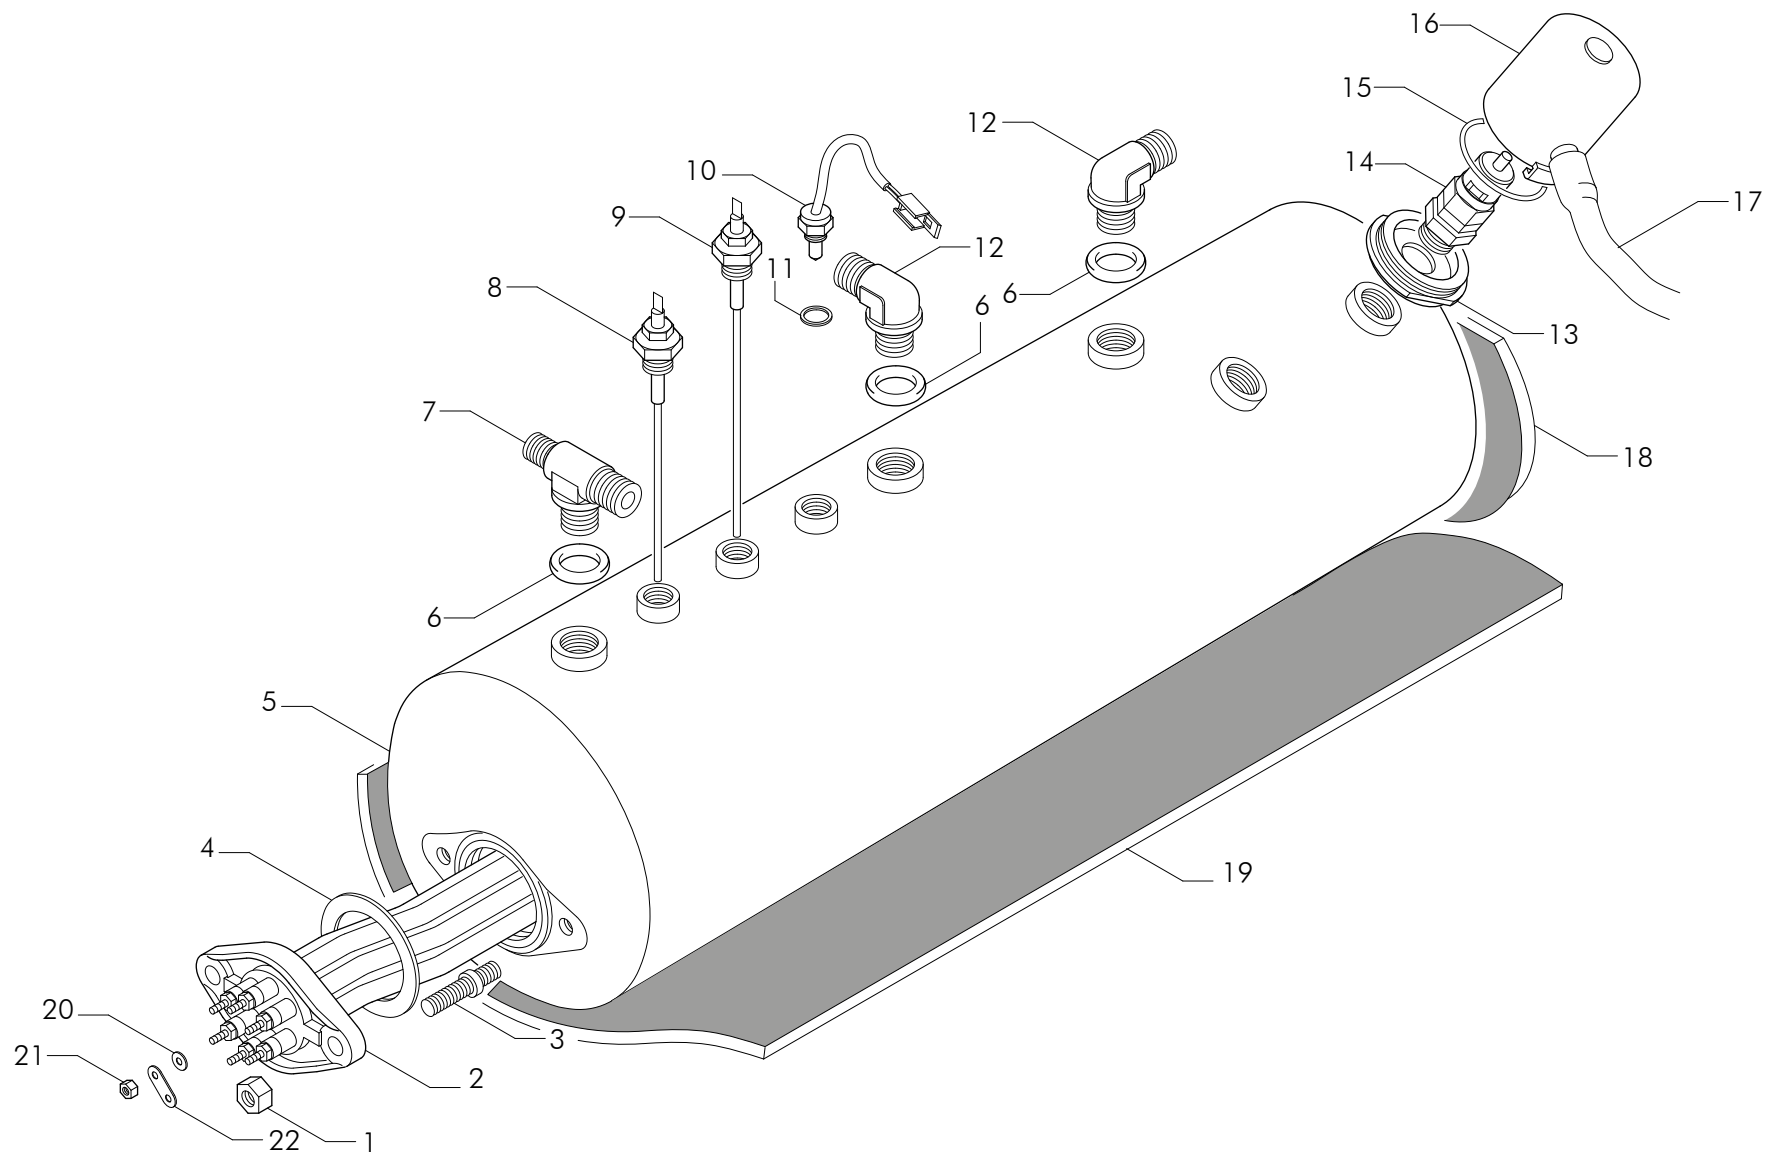

Pos	Code	Denominazione - IT -	Denomination - EN -	Denomination - FR -	Denomination - DE -
1	WY23049	DADO OTTONE M8	BRASS NUT M8	ECROU LAITON M8	MESSING-SCHRAUBENMUTTER M8
2	WY4617057001	RESISTENZA 2GR 6P 230/240V 4000/4350W	HEATING EL. 2GR 220/380V-4000W 6P	RESISTANCE 2GR 220/380V 4000W 6P.	HEIZKORPER 2GR 220/380V 4000W 6P
3	WY23132001	PRIGIONIERO INOX M8	M8 STAINLESS STEEL BOTTOM STUD	PRISONNIER INOX M8	STIFTSCHRAUBE EDELSTAHL M8
4	WY12001	GUARNIZIONE TEFLON 58x43x2	TEFLON GASKET 58x43x2	JOINT TEFLON 58x43x2	TEFLON DICHTUNG 58x23x2
5	WY4662002211A	CALDAIA SERVIZI D-158 CW510L 13 LT	BOILER SERVICES D-158 13 LT	CHAUDIERE SERVICES D-158 13 LT	KESSEL-SERVICE D-158 13 LT
6	WY12101	GUARNIZIONE RAME 3/8 22x17x3	GASKET COPPER 3/8 22x17x3	JOINT CUIVRE 3/8 22x17x3	KUPFERDICHTUNG 3/8 22x17x3
7	WY4643062	RACCORDO "T" 3/8x3/8x3/8 CW510L	'T' CONNECTOR 3/8 x 3/8 x 3/8	RACCORD 'T' 3/8 x 3/8 x 3/8	'T' FITTING 3/8x3/8x3/8
8	WY4620261	SONDA LIVELLO L.100 CW510L	LEVEL PROBE L.100 D-158	JAUGE L.100 D-158	PEGELFUHLER L.100 D-158
9	WY4620251	SONDA LIVELLO CW510L	LEVEL PROBE	JAUG	PEGELFUHLER
10	WY20306006	SONDA NTC CON SENSORE IN VETRO	NTC PROBE WITH GLASS SENSOR	SONDE NTC AVEC CAPTEUR EN VERRE	NTC SONDE
11	WY12151	GUARNIZIONE RAME 1/8 13x10.2x1.5	COPPER GASKET	JOINT CUIVRE	KUPFERDICHTUNG
12	WY4643052	RACCORDO "L" 3/8 CW510L	CONNECTOR 'L' 3/8	RACCORD 'L' 3/8	ANSCHLUSS 'L' 3/8
13	WY15006001	FLANGIA VALVOLA SICUREZZA	FLANGE VALVE	JOINT VANNE	FLANSCH VENTIL
14	WY4620352001	VALVOLA SICUREZZA SIG.CMA 22PSI	SIG.SAFETY VALVE CW510L	VANNE DE SECURITE JOINT CW510L	SICHERHEITSVENTIL SIG. CW510L
15	WY12300000	GUARNIZIONE OR	GASKET O RING	JOINT OR	OR DICHTUNG
16	WY56009980	ASSIEME PROTEZIONE VALVOLE SICUREZZA	UNIT PROTECTION VALVE	ENSEMBLE PROTECTION VANNE	SATZ-SCHUTZGITTER VENTIL
17	WY15478002	TUBO SILICONE 8x11 L.70cm	SILICONE TUBE 8x11 L.70cm	TUYAU SILICONE 8x11 L.70cm	SILIKONROHR 8x11 L.70cm
18	WY15182953	ISOLANTE TERMICO FONDELLO CALDAIA	SERVICES BOTTOM BOILER ISOLATING PLUS4	ISOLANTE FOND CHAUDIERE SERVICES PLUS4	VERSCHLUSS WASCHTRICHTER BODEN KESSEL
19	WY15182955	ISOLANTE TERMICO CALDAIA SERVIZI 13 LT	SERVICES BOILER ISOLATING 13 LT	ISOLANTE CHAUDIERE SERVICES 13 LT	VERSCHLUSS WASCHTRICHTER KESSEL 13 LT
20	WY23292000	RONDELLA OTTONE RES.6 POLI	BRASS WASHER	RONDELLE LAITON	VERMESSINGTE SCHEIBE
21	WY23047000	DADO OTTONE RES. 6 POLI	BRASS NUT 6 POLES	ECROU EN LAITON RES 6 POLES	MESSINGMUTTER RES 6 POLIG
22	WY10551	PONTICELLO x RESISTENZA A 6 POLI	BRIDGE x 6 POLES HEATING ELEMENT	PONT x RESISTANCE 6 POLES	BRUCKE x 6 POLEN HEIZKORPER