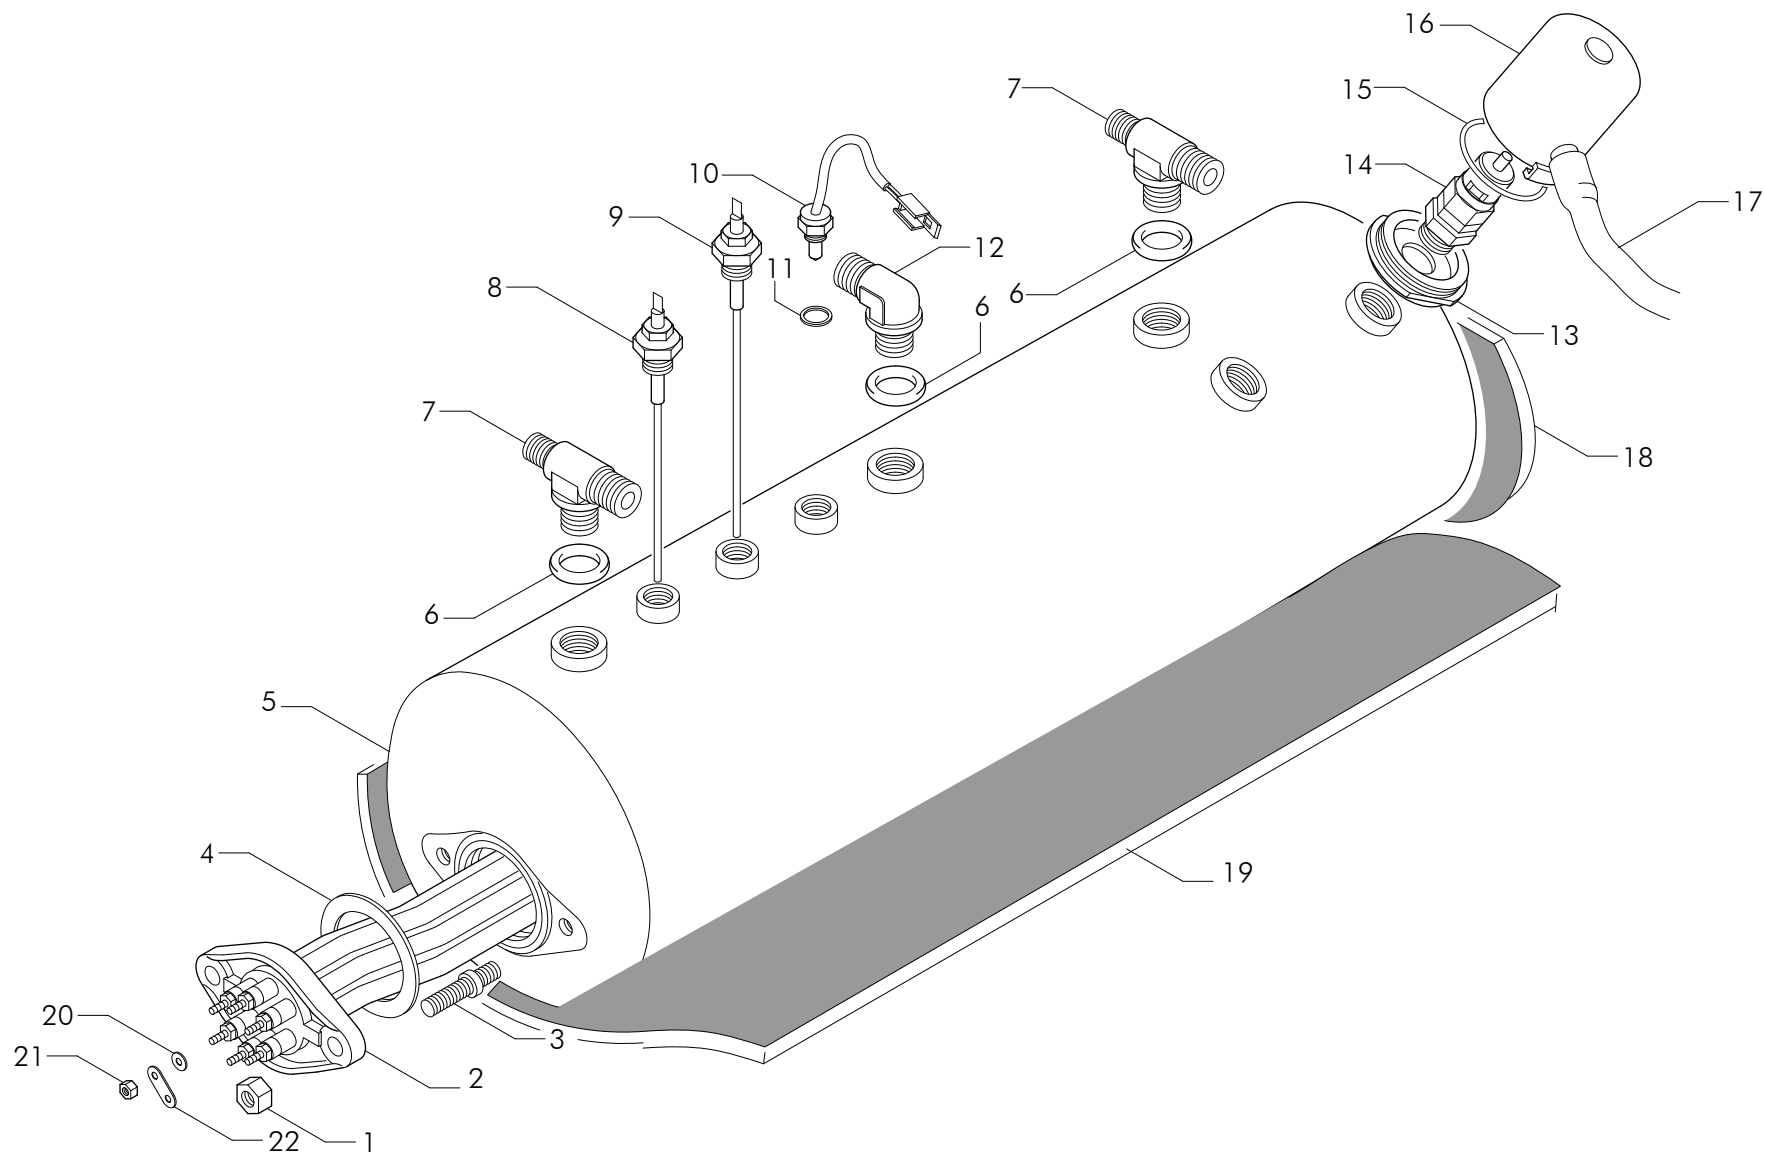

4GR

Pos	Code	Denominazione - IT -	Denomination - EN -	Denomination - FR -	Denomination - DE -
1	WY23049	DADO OTTONE M8	BRASS NUT M8	ECROU LAITON M8	MESSING-SCHRAUBENMUTTER M8
2	WY4617104	RESISTENZA 3GR 6P 230/240V 3700/4030W	HEATING EL. 3GR 220/240V 3700/4030W 6P	RESISTANCE 3GR 220/240V 3700/4030W 6P	HEIZKORPER 3GR 220/240V 3700/4030W 6P
3	WY23132001	PRIGIONIERO INOX M8	M8 STAINLESS STEEL BOTTOM STUD	PRISONNIER INOX M8	STIFTSCHRAUBE EDELSTAHL M8
4	WY12001	GUARNIZIONE TEFLON 58x43x2	TEFLON GASKET 58x43x2	JOINT TEFLON 58x43x2	TEFLON DICHTUNG 58x23x2
5	WY4662002211A	CALDAIA SERVIZI D-158 CW510L 13 LT	BOILER SERVICES D-158 13 LT	CHAUDIERE SERVICES D-158 13 LT	KESSEL-SERVICE D-158 13 LT
6	WY12101	GUARNIZIONE RAME 3/8 22x17x3	GASKET COPPER 3/8 22x17x3	JOINT CUIVRE 3/8 22x17x3	KUPFERDICHTUNG 3/8 22x17x3
7	WY4643062	RACCORDO "T" 3/8x3/8x3/8 CW510L	'T' CONNECTOR 3/8 x 3/8 x 3/8	RACCORD 'T' 3/8 x 3/8 x 3/8	'T' FITTING 3/8x3/8x3/8
8	WY4620261	SONDA LIVELLO L.100 CW510L	LEVEL PROBE L.100 D-158	JAUGE L.100 D-158	PEGELFUHLER L.100 D-158
9	WY4620251	SONDA LIVELLO CW510L	LEVEL PROBE	JAUG	PEGELFUHLER
10	WY20306006	SONDA NTC CON SENSORE IN VETRO	NTC PROBE WITH GLASS SENSOR	SONDE NTC AVEC CAPTEUR EN VERRE	NTC SONDE
11	WY12151	GUARNIZIONE RAME 1/8 13x10.2x1.5	COPPER GASKET	JOINT CUIVRE	KUPFERDICHTUNG
12	WY4643052	RACCORDO "L" 3/8 CW510L	CONNECTOR 'L' 3/8	RACCORD 'L' 3/8	ANSCHLUSS 'L' 3/8
13	WY15006001	FLANGIA VALVOLA SICUREZZA	FLANGE VALVE	JOINT VANNE	FLANSCH VENTIL
14	WY4620352001	VALVOLA SICUREZZA SIG.CMA 22PSI	SIG.SAFETY VALVE CW510L	VANNE DE SECURITE JOINT CW510L	SICHERHEITSVENTIL SIG. CW510L
15	WY12300000	GUARNIZIONE OR	GASKET O RING	JOINT OR	OR DICHTUNG
16	WY56009980	ASSIEME PROTEZIONE VALVOLE SICUREZZA	UNIT PROTECTION VALVE	ENSEMBLE PROTECTION VANNE	SATZ-SCHUTZGITTER VENTIL
17	WY15478002	TUBO SILICONE 8x11 L.70cm	SILICONE TUBE 8x11 L.70cm	TUYAU SILICONE 8x11 L.70cm	SILIKONROHR 8x11 L.70cm
18	WY15182953	ISOLANTE TERMICO FONDELLO CALDAIA	SERVICES BOTTOM BOILER ISOLATING PLUS4	ISOLANTE FOND CHAUDIERE SERVICES PLUS4	VERSCHLUSS WASCHTRICHTER BODEN KESSE
19	WY15182955	ISOLANTE TERMICO CALDAIA SERVIZI 13 LT	SERVICES BOILER ISOLATING 13 LT	ISOLANTE CHAUDIERE SERVICES 13 LT	VERSCHLUSS WASCHTRICHTER KESSEL 13 LT
20	WY23292000	RONDELLA OTTONE RES.6 POLI	BRASS WASHER	RONDELLE LAITON	VERMESSINGTE SCHEIBE
21	WY23047000	DADO OTTONE RES. 6 POLI	BRASS NUT 6 POLES	ECROU EN LAITON RES 6 POLES	MESSINGMUTTER RES 6 POLIG
22	WY10551	PONTICELLO x RESISTENZA A 6 POLI	BRIDGE x 6 POLES HEATING ELEMENT	PONT x RESISTANCE 6 POLES	BRUCKE x 6 POLEN HEIZKORPER