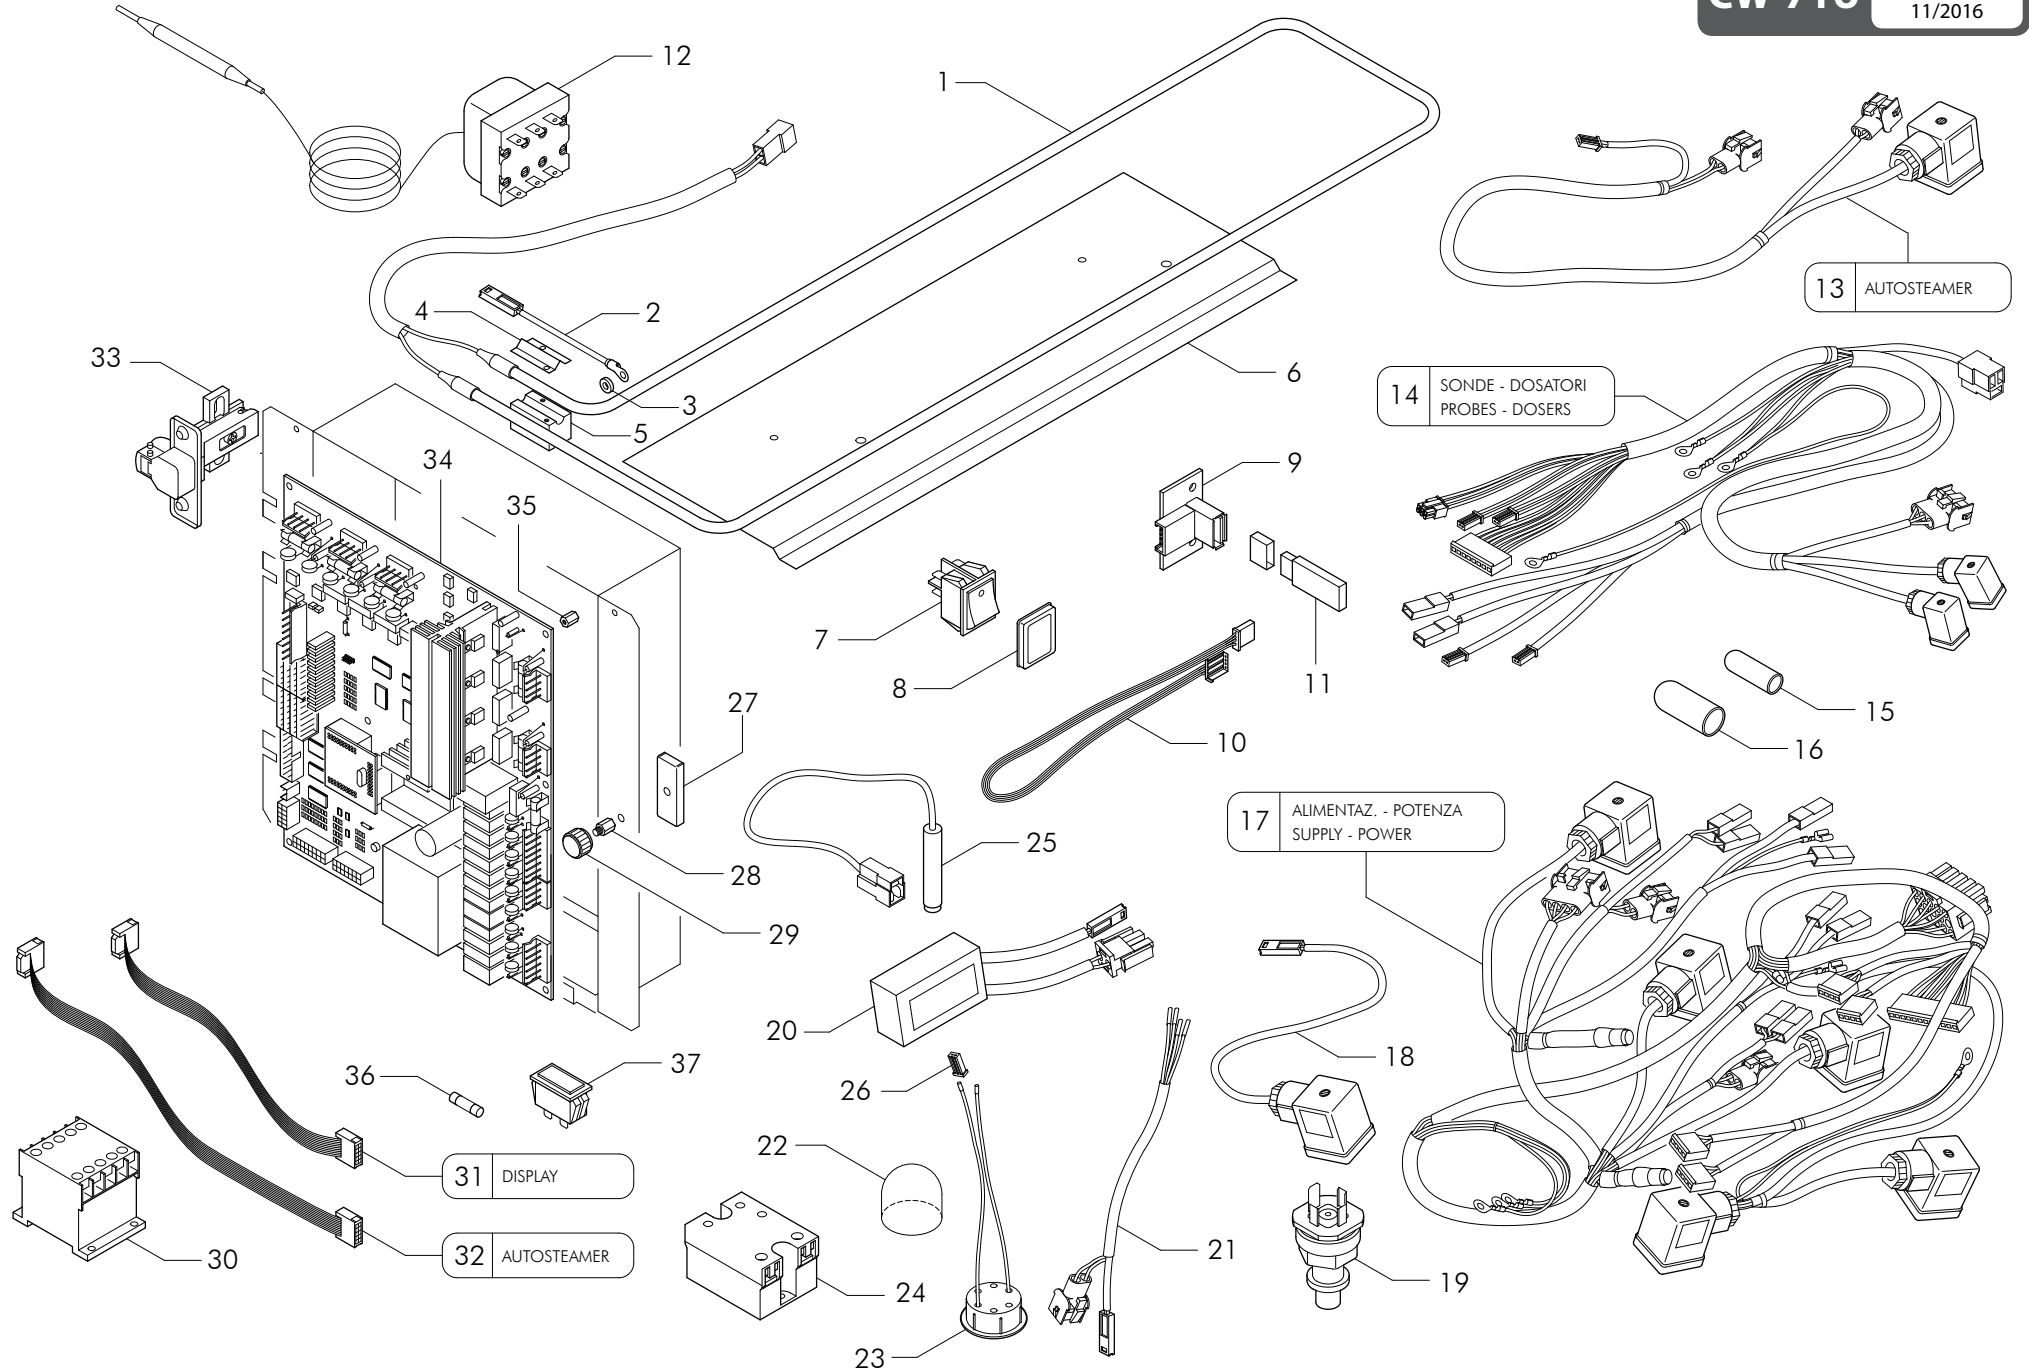

Pos	Code	Denominazione - IT -	Denomination - EN -	Denomination - FR -	Denomination - DE -
1	WY17025010	RESISTENZA 1GR 230V 100W SCTE GL/VL >	HEATING ELEMENT 1GR 230V 100W	RESISTANCE 1GR 230V 100W	HEIZKORPER 1GR 230V 100W
1	WY17025011	RESISTENZA 1GR 120V 100W SCTE GL/VL	HEATING ELEMENT 1GR 120V 100W	RESISTANCE 1GR 120V 100W	HEIZKORPER 1GR 120V 100W
1	WY17025012	RESISTENZA 2GR 230V 200W SCTE	HEATING ELEMENT 2GR 230V 200W	RESISTANCE 2GR 230V 200W	HEIZKORPER 2GR 230V 200W
1	WY17025013	RESISTENZA 2GR 120V 200W SCTE	HEATING ELEMENT 2GR 120V 200W	RESISTANCE 2GR 120V 200W	HEIZKORPER 2GR 120V 200W
1	WY17025014	RESISTENZA 3GR 230V 250W SCTE	HEATING ELEMENT 3GR 230V 250W	RESISTANCE 3GR 230V 250W	HEIZKORPER 3GR 230V 250W
1	WY17025016	RESISTENZA 4GR 230V 300W SCTE	HEATING ELEMENT 4GR 230V 300W	RESISTANCE 4GR 230V 300W	HEIZKORPER 4GR 230V 300W
2	WY20306004	SONDA NTC	NTC PROBE	SONDE NTC	NTC SONDE
3	WY12012	GUARNIZIONE TEFLON 8.5x4x2	GASKET TEFLON 8.5x4x2	JOINT TEFLON 8.5x4x2	DICHTUNG TEFLON 8.5x4x2
4	WY77583100	STAFFA BLOCCHETTO SONDA	BLOCK BRACKET	ETRIER BLOC	ANSCHLAG BUGEL
5	WY25338000	BLOCCHETTO SONDA NTC	PROBE BLOCK NTC	BLOC SONDE NTC	SONDE ANSCHLAG NTC
6	WY77614197	PIASTRA PER RESISTENZA 2GR UL	HEATING EL. PLATE 2GR	PLAQUE RESISTANCE 2GR	HEIZKORPER PLATTE 2GR
6	WY77614198	PIASTRA PER RESISTENZA 3GR UL	HEATING EL. PLATE 3GR	PLAQUE RESISTANCE 3GR	HEIZKORPER PLATTE 3GR
6	WY77614199	PIASTRA PER RESISTENZA 4GR UL	HEATING EL. PLATE 4GR	PLAQUE RESISTANCE 4GR	HEIZKORPER PLATTE 4GR
7	WY18263	INTERRUTTORE BIP. NERO LED LUMIN.ROSSO	BIP. LUMIN. BLACK SWITCH	INTER.BIP.LUMIN. NOIR	ZWEIP.SCHALTER M. SCHWARZ LEUCHE
8	WY19049	COPERTURA INTERRUTTORE	SWITCH COVER	PROTECTION INTERRUPTEUR	SCHALTER ABD.
9	WY18090105	CIRCUITO STAMPATO PER PRESA USB	PRINTED CIRCUIT FOR USB SOCKET	CIRCUIT IMPRIME POUR PRISE USB	SCHALTERPLATTE FUR USB-BUCHSE
10	WY22628017	CAVO USB 100 CM	USB CABLE 100 CM	CABLE USB 100 CM	KABEL USB 100 CM
11	WY18090106	PENNA USB PROGRAMMAZIONE	USB PEN FOR PROGRAMMING	CLE USB PROGRAMMATION	USB STICK FUR PROGRAMMIERUNG
12	WY20300019	TERMOSTATO UL 160°C	THERMOSTAT UL 160°C	THERMOSTAT UL 160°C	THERMOSTAT UL 160°C
13	WY22715964	CABLAGGIO AUTOSTEAMER	CABLE AUTOSTEAMER	CABLE AUTOSTEAMER	KABEL AUTOSTEAMER
14	WY22715960	CABLAGGIO SONDE-DOSATORI 2GR	CABLE PROBE-DOSERS 2GR	CABLE SONDE-DOSEURS 2GR	KABEL SONDE-DOSIERER 2GR
14	WY22715961	CABLAGGIO SONDE-DOSATORI 3GR	CABLE PROBE-DOSERS 3GR	CABLE SONDE-DOSEURS 3GR	KABEL SONDE-DOSIERER 3GR
14	WY22715962	CABLAGGIO SONDE-DOSATORI 4GR	CABLE PROBE-DOSERS 4GR	CABLE SONDE-DOSEURS 4GR	KABEL SONDE-DOSIERER 4GR
15	WY15048501	CAPPUCCIO EPDM 12,20x38,11	HOOD 12,20x38,11	HOUSSE 12,20x38,11	HAUBE 12,20x38,11
16	WY15048500	CAPPUCCIO SILICONE 17,45x44,45	SILICONE HOOD 17,45x44,45	HOUSSE SILICONE 17,45x44,45	SILIKON HAUBE 17,45x44,45
17	WY22715941	CABLAGGIO ALIMENTAZIONE-POTENZA 2GR 1PH UL	CABLE SUPPLY-POWER 2GR 1PH UL	CABLE ALIMENTATION-PUISSANCE 2GR 1PH UL	KABEL VERSORGUNG-LEISTUNGEN 2GR 1PH UL
17	WY22715944	CABLAGGIO ALIMENTAZIONE-POTENZA 3GR 1PH UL	CABLE SUPPLY-POWER 3GR 1PH UL	CABLE ALIMENTATION-PUISSANCE 3GR 1PH UL	KABEL VERSORGUNG-LEISTUNGEN 3GR 1PH UL
17	WY22715947	CABLAGGIO ALIMENTAZIONE-POTENZA 4GR 1PH UL	CABLE SUPPLY-POWER 4GR 1PH UL	CABLE ALIMENTATION-PUISSANCE 4GR 1PH UL	KABEL VERSORGUNG-LEISTUNGEN 4GR 1PH UL
18	WY22715965	CABLAGGIO TRASDUTTORE DI PRESSIONE	PRESSURE TRANSMITTER CABLE	CABLE TRANSMETTEUR DE PRESSION	KABEL DRUCKMESSUMFORMER
19	WY18255050	TRASDUTTORE PRESSIONE POMPA	PUMP PRESSURE TRANSMITTER	TRANSMETTEUR DE PRESSION POMPE	DRUCKMESSUMFORMER PUMP
20	WY18559015	ALIMENTATORE 100V-270V 350mA	POWER UNIT 100V-270V 350mA	ALIMENTATION 100V-270V 350mA	NETZTEIL 100V-270V 350mA
21	WY22715963	CABLAGGIO INTERFACCIA SWITCHING LED	SWITCHING LED INTERFACE CABLE	CABLE INTERFACE SWITCHING LED	KABEL SCHNITTSTELLE SWITCHING LED
21	WY22715969	CABLAGGIO INTERFACCIA SECONDARIO	SWITCHING LED INTERFACE CABLE SECONDARY	CABLE INTERFACE SWITCHING LED SECON	KABEL SCHNITTSTELLE SWITCHING LED
22	WY15048503	CAPPUCCIO EPDM PER LED	HOOD	HOUSSE	HAUBE
23	WY21040005	LAMPADA LED	LED LIGHT	LAMPE LED	LED LAMPE
24	WY18460005	RELAIS STATICO 50A	RELAY 50A	RELAIS STATIQUE 50A	RELAIS 50A