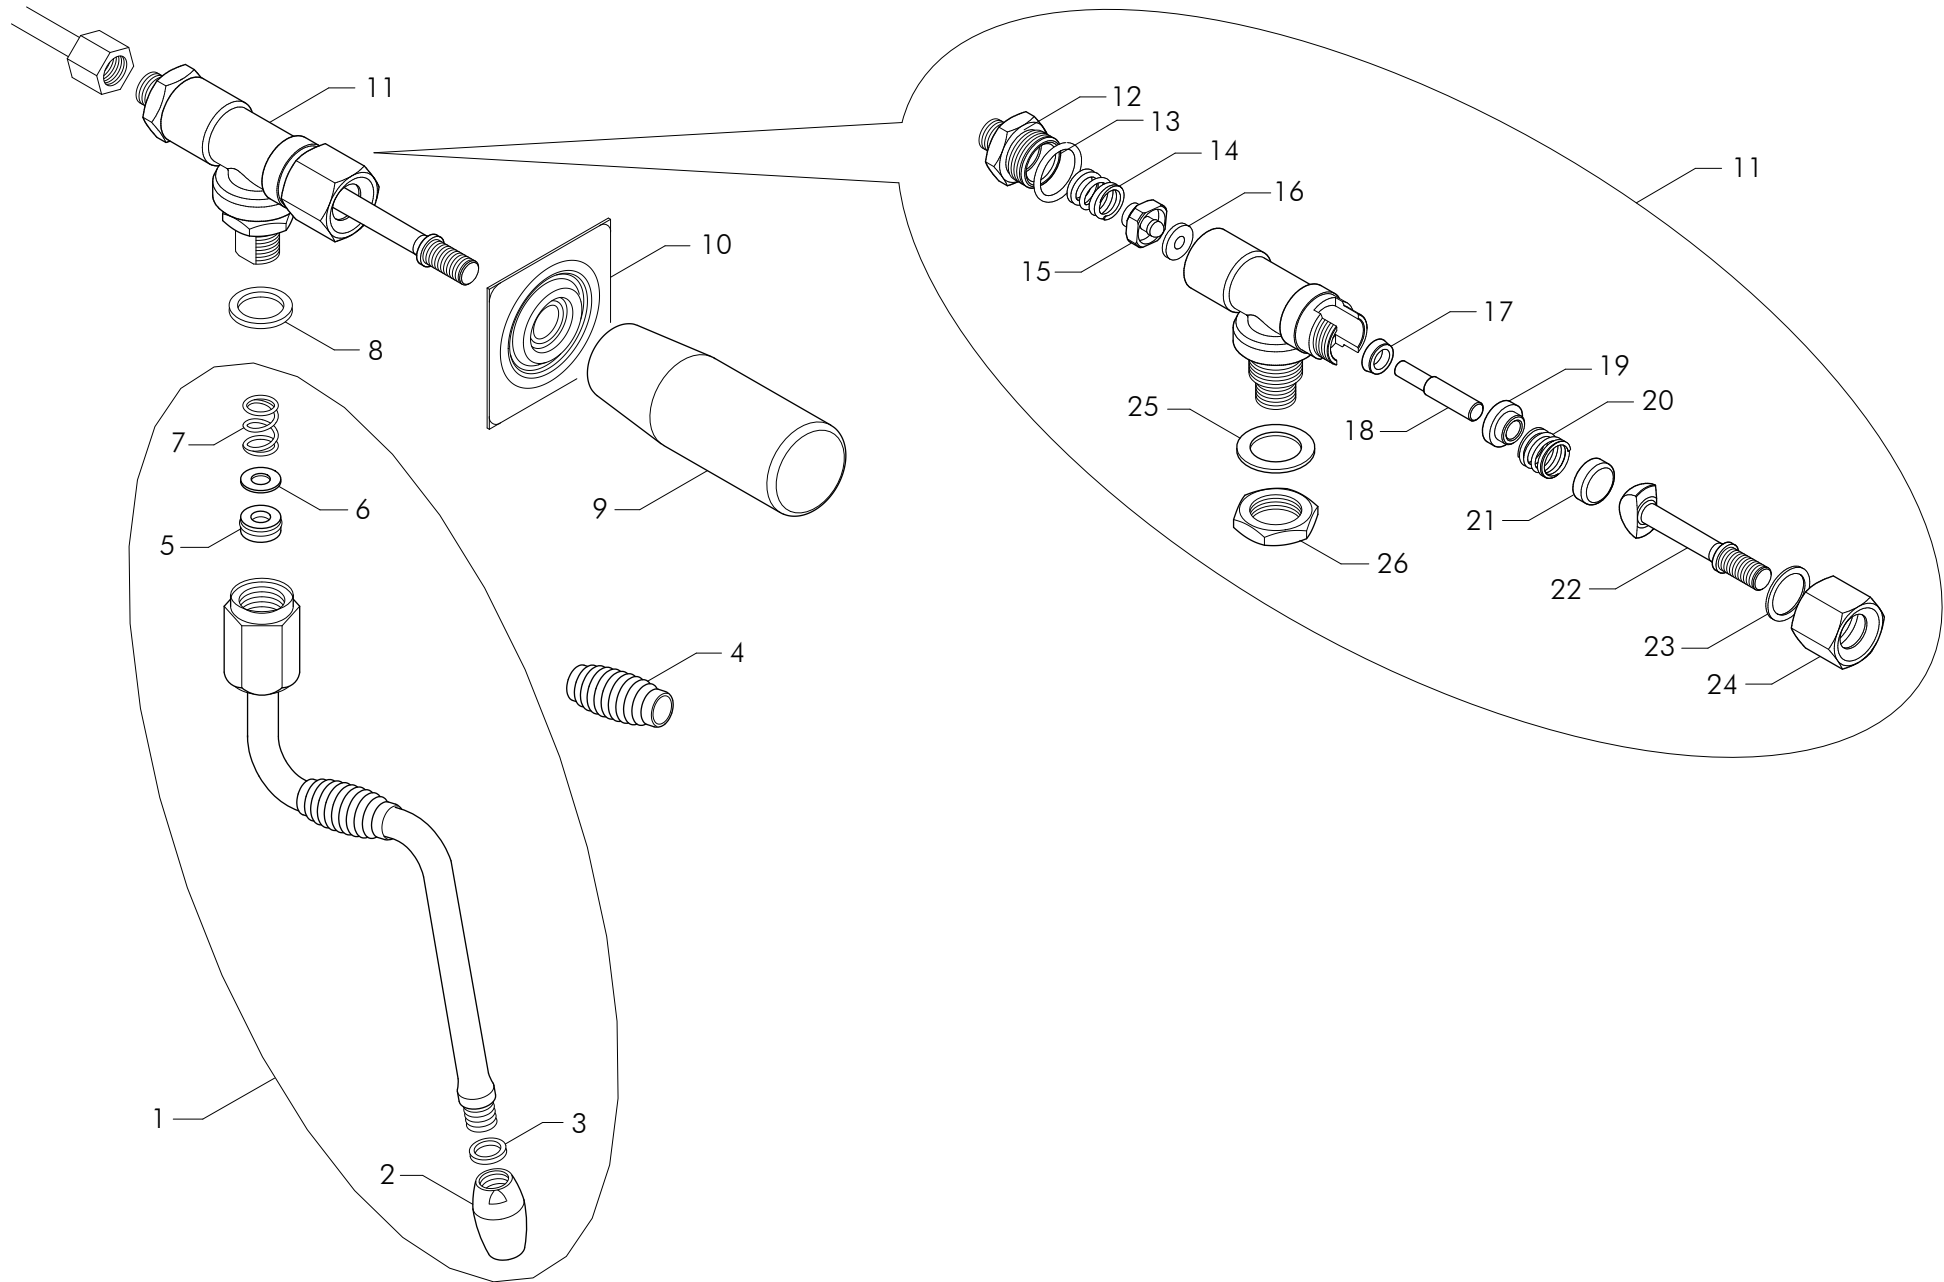

VAPORE - STEAM - VAPEUR - DAMPF

Pos	Code	Denominazione - IT -	Denomination - EN -	Denomination - FR -	Denomination - DE -
1	WY25763163	TUBO VAPORE D.10 INOX SPRZ.4 FORI	STEAM PIPE ASSEMBLY D.10 S.STEEL	TUYAU VAPEUR D.10 INOX	DAMPFROHRSATZ D.10 STAHL
2	WY25763074	SPRUZZATORE VAPORE INOX TUBO D.10 4 FORI	S.STEEL STEAM SPRAYER D.10 4 FORI	PULVERISATEUR VAPEUR D.10 4 FORI	INNENSPRITZDUSE D.10 4 FORI
3	WY12662	GUARNIZIONE ALL.SPRUZZATORE VAP.INOX D.10	ALUM.SEAL FOR ST.STEEL STEAM	JOINT ALU GICLEUR VAP. INOX D.10	ALUMINIUMDICHT.DAMPFSTR.EDELSTAHL D.10
4	WY15296001	GOMMINO ANTISCOTTAURA D.10	ANTI-BURNING RUBBER EL. FOR STEAM PIPE	ELEMENT ANTI-BRULURE POUR TUYAU VAP.D10	GUMMI GEGEN VERBRENNUNGEN F. DAMPFROHR
5	WY12661	GUARNIZIONE OR CON LUNETTA P.MOLLA	OR REST FOR ST.STEEL STEAM PIPE	OR LUNETTE P.RESSORT TUYAU VAP. INOX	HALBE OR-DICHT.F.FEDER DAMPFROHR ED
6	WY23260018	RONDELLA ELASTICA D-14,2 Sp.1	WASHER D-14,2	RONDELLE D-14,2	SCHEIBE D-14,2
7	WY10465001	MOLLA De 11,4 Df1,7 AISI 302	STEAM SPRING S.STEEL	RESSORT AISI	DAMPF HAHNFEDEN STAHL
8	WY12010	GUARNIZIONE TEFLON ACQUA/VAPORE 20x17x2	PIPE GASKET TEFLON 20x17x2	JOINT TUYAU TEFLON EAU/VAP TEFLON	TEFLON-DICHTUNG WASSER/VAP 20x17x2
9	WY15259002	MANOPOLA RUBINETTO A LEVA	KNOB	POIGNEE	HANDGRIFF
10	WY15259005	SOFFIETTO	BELLOWS Q 55X20X7	SOUFFLET	BALG
11	WY4620233018	RUBINETTO A LEVA -12- CW510L	LEVER STEAM TAP	ROBINET LEVIER	WASSERHAHN HEBEL
12	WY4625678050	RACCORDO 1/4M	CONNECTOR 1/4M	RACCORD 1/4M	ANSCHLUSS 1/4M
13	WY12204050	GUARNIZIONE OR	GASKET OR	JOINT OR	DICHTUNG OR
14	WY10452051	MOLLA PISTONCINO	SPRING	RESSORT	FEDER
15	WY4625616050	PISTONCINO	PISTON	PISTON	KOLBEN
16	WY12204051	GUARNIZIONE	GASKET	JOINT	DICHTUNG
17	WY4653003003	CORPO RUBINETTO	TAP BODY	CORPS DE ROBINET	HAHNKORPER
18	WY12204052	GUARNIZIONE	GASKET	JOINT	DICHTUNG
19	WY25385052	PERNO RUBINETTO	PIN	PIVOT	STIFT
20	WY15191050	GUIDA TEFLON	GUIDE TEFLON	GLISSIERE TEFLON	SCHIENE TEFLON
21	WY10452050	MOLLA	SPRING	RESSORT	FEDER
22	WY25385051	CAPPUCCIO SEDE MOLLA	HOOD SPRING SEAT	CHAPEAU SIEGE DU RESSORT	HOOD FEDERTELLER
23	WY25309050	ASTA RUBINETTO A LEVA	TAF SHAFT	TIGE ROBINET	HAHNSTANGE
24	WY25655050	RONDELLA SPESSORE DADO	BUSHEL	JOINT	DICHTUNG
25	WY25385050	DADO	NUT	ECROU	MUTTER
26	WY23292005	RONDELLA M24	BUSHEL M24	JOINT M24	DICHTUNG M24
27	WY25384004	DADO OTTONE RUBINETTO A LEVA -12-	BRASS NUT -12-	ECROU LAITON -12-	MESSING-MUTTER -12-