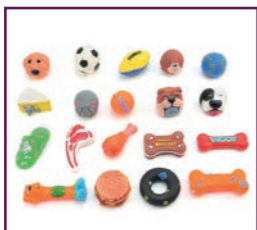

Paquete 3

Grupo C Caja con 18 juguetes surtidos vinil grandes

Precio
regular:
$600.00

Por pieza:
$34.00

Precio
Expo:
$420.00

Por pieza:
$24.00

MODELO: 458

COLORES: • Multicolor

Alto: 5 cm • Ancho: 6 cm • Largo: 14 cm • Peso: 65 g.

**¡Más compras, obtienes
más descuento!**