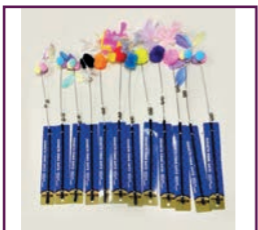

Paquete **141**

Docena de varita de gato pompones

Precio regular:
$599.00
Por pieza:
$50.00

Precio Expo:
$419.00
Por pieza:
$35.00

MODELO: 8045

COLORES: • Multicolor

Alto: NA • Ancho: NA • Largo: NA • Peso: NA