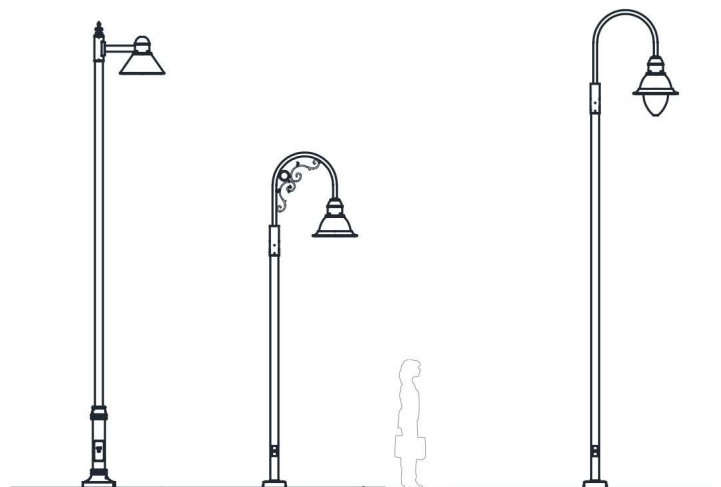

OPTIONS DE MONTAGE

Les dessins ci-dessous illustrent certaines options de montage standard disponibles. SNOC peut aussi concevoir et fabriquer sur mesure des styles de bras requis pour divers types de projets.