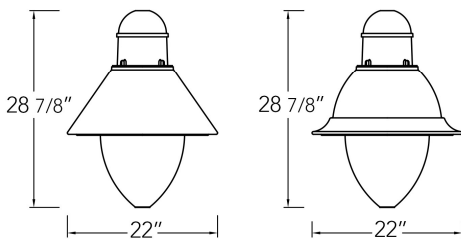

San Francisco

COMPOSANTS DES LUMINAIRES

- Corps en aluminium moulé.
- Boîtier de convertisseur et couvercle en aluminium moulé permettant la dissipation de la chaleur.
- Mécanisme à charnière pour un accès rapide et facile à la lampe et au convertisseur.
- Douille en porcelaine émaillée à culot moyen ou culot goliath.
- Optique certifiée IP66.

GARANTIES

- Garantie à vie sur les composants en aluminium moulé.
- Garantie de 5 ans contre l'écaillage de la peinture.
- Garantie de 10 ans sur le système d'éclairage à DEL et 5 ans sur le convertisseur.
- Pièces de remplacement disponibles pour un minimum de 20 ans.

ENTRETIEN

La collection San Francisco est conçue pour faciliter l'entretien sur le terrain. Le luminaire s'ouvre avec une simple charnière, ce qui vous laisse les deux mains libres pour le relampage et le nettoyage. Le convertisseur est monté dans un boîtier équipé de «connecteurs rapides» et peut être connecté ou déconnecté en un tour de main. Le convertisseur peut être facilement remplacé ou réparé à l'extérieur du luminaire.

OPTIONS DE MONTAGE

Les dessins ci-dessous illustrent certaines options de montage standard disponibles. SNOC peut aussi concevoir et fabriquer sur mesure des styles de bras requis pour divers types de projets.