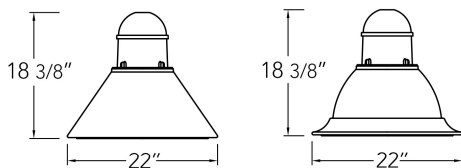

## COMPOSANTS DES LUMINAIRES

- Corps en aluminium moulé.
- Boîtier de convertisseur et couvercle en aluminium moulé permettant la dissipation de la chaleur.
- Mécanisme à charnière pour un accès rapide et facile à la lampe et au convertisseur.
- Douille en porcelaine émaillée à culot moyen ou culot goliath.
- Optique certifiée IP66.