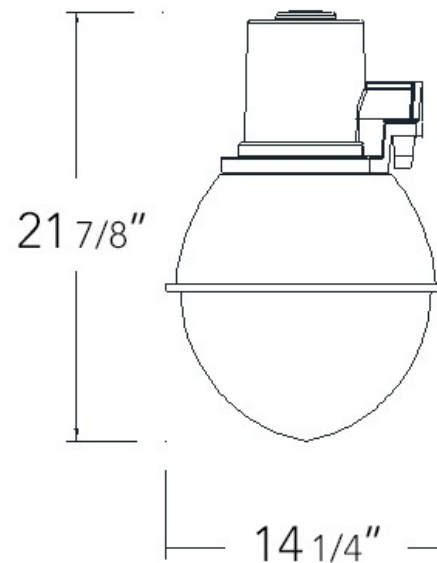

S550PG

TYPES

3 : III

5 : V

SOURCES

Diodes électroluminescentes

Puissances

Couleurs

14W

AK : Ambre

21W

3K : 3000K

32W

4K : 4000K

42W

TYPE DE CONVERTISSEUR

1S : 120 à 277V, standard

5S : 347 à 480V, standard

1D : 120 à 277V, à gradation (0-10 volts DC)

5D : 347 à 480V, à gradation (0-10 volts DC)

FINIS

AT : Anthracite

BK : Noir

BZ : Brun

DB : Noir texturé

DS : Argent

DW : Blanc texturé

DZ : Bronze texturé

FG : Vert forêt

PE : Étain

PG : Vert pin

WH : Blanc

XX : Fini sur demande

EXEMPLE DE COMMANDE

S550PG3 42W4K 1S BK

(S550F0, Verre prismatique, type III, 42W
DEL, 4000K, 120 à 277V, Noir)

Tous nos systèmes optiques ont été testés par un laboratoire indépendant selon la norme LM-79 de l'IESNA.

Les DEL utilisés dans nos modules de DEL respectent la norme LM-80 de l'IESNA.

Nos luminaires sont certifiés et respectent les normes applicables du CSA et de l'UL.

(Convient aux endroits mouillés)

GARANTIES

- Garantie à vie sur les composants en aluminium moulé.
- Garantie de 5 ans contre l'écaillage de la peinture.
- Garantie de 10 ans sur le système d'éclairage à DEL et 5 ans sur le convertisseur.
- Pièces de remplacement disponibles pour un minimum de 20 ans.

Pour d'autre option référez-vous à votre représentant