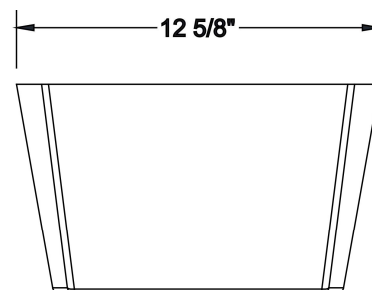

S200FO

TYPES

1 : I   3 : III
2 : II   4 : IV

SOURCES

Diodes électroluminescentes

Puissances	Couleurs
30W : 30W	AK : Ambre
50W : 50W	3K : 4000K
75W : 75W	4K : 3000K

TYPE DE CONVERTISSEUR

1S : 120 à 277V, standard
5S : 347 à 480V, standard
1D : 120 à 277V, à gradation (0-10 volts DC)
5D : 347 à 480V, à gradation (0-10 volts DC)

FINIS

AT : Anthracite	DZ : Bronze texturé
BK : Noir	FG : Vert forêt
BZ : Brun	PE : Étain
DB : Noir texturé	PG : Vert pin
DS : Argent	WH : Blanc
DW : Blanc texturé	XX : Fini sur demande

EXEMPLE DE COMMANDE

S200F03 75W4K 1S BK
(S200FO, type III, 75W DEL, 4000K,
120à 277V, Noir)

GARANTIES

- Garantie à vie sur les composants en aluminium moulé.
- Garantie de 5 ans contre l'écaillage de la peinture.
- Garantie de 10 ans sur le système d'éclairage à DEL et 5 ans sur le convertisseur.
- Pièces de remplacement disponibles pour un minimum de 20 ans.

Tous nos systèmes optiques ont été testés par un laboratoire indépendant selon la norme LM-79 de l'IESNA.

Les DEL utilisés dans nos modules de DEL respectent la norme LM-80 de l'IESNA. Nos luminaires sont certifiés et respectent les normes applicables du CSA et de l'UL. (Convient aux endroits mouillés)

Pour une autre option référez-vous à votre représentant