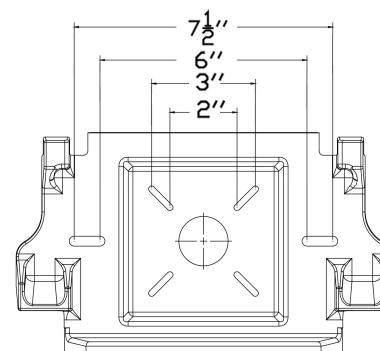

S200FO

TYPES

1 : I   3 : III
2 : II   4 : IV

SOURCES

Diodes électroluminescentes

Puissances	Couleurs
30W : 30W	AK : Ambre
50W : 50W	3K : 4000K
75W : 75W	4K : 3000K

TYPE DE CONVERTISSEUR

1S : 120 à 277V, standard
5S : 347 à 480V, standard
1D : 120 à 277V, à gradation (0-10 volts DC)
5D : 347 à 480V, à gradation (0-10 volts DC)

FINIS

AT : Anthracite	DZ : Bronze texturé
BK : Noir	FG : Vert forêt
BZ : Brun	PE : Étain
DB : Noir texturé	PG : Vert pin
DS : Argent	WH : Blanc
DW : Blanc texturé	XX : Fini sur demande

EXEMPLE DE COMMANDE

S200F03 75W4K 1S BK
(S200FO, type III, 75W DEL, 4000K,
120à 277V, Noir)

GARANTIES

- Garantie à vie sur les composants en aluminium moulé.
- Garantie de 5 ans contre l'écaillage de la peinture.
- Garantie de 10 ans sur le système d'éclairage à DEL et 5 ans sur le convertisseur.
- Pièces de remplacement disponibles pour un minimum de 20 ans.

Tous nos systèmes optiques ont été testés par un laboratoire indépendant selon la norme LM-79 de l'IESNA.

Les DEL utilisés dans nos modules de DEL respectent la norme LM-80 de l'IESNA. Nos luminaires sont certifiés et respectent les normes applicables du CSA et de l'UL. (Convient aux endroits mouillés)

Pour une autre option référez-vous à votre représentant