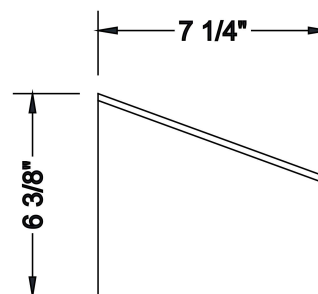

S200FO

TYPES

1 : I   3 : III
2 : II   4 : IV

SOURCES

Diodes électroluminescentes

Puissances	Couleurs
30W : 30W	AK : Ambre
50W : 50W	3K : 4000K
75W : 75W	4K : 3000K

TYPE DE CONVERTISSEUR

1S : 120 à 277V, standard
5S : 347 à 480V, standard
1D : 120 à 277V, à gradation (0-10 volts DC)
5D : 347 à 480V, à gradation (0-10 volts DC)

FINIS

AT : Anthracite	DZ : Bronze texturé
BK : Noir	FG : Vert forêt
BZ : Brun	PE : Étain
DB : Noir texturé	PG : Vert pin
DS : Argent	WH : Blanc
DW : Blanc texturé	XX : Fini sur demande

EXEMPLE DE COMMANDE

S200F03 75W4K 1S BK
(S200FO, type III, 75W DEL, 4000K,
120à 277V, Noir)

GARANTIES

- Garantie à vie sur les composants en aluminium moulé.
- Garantie de 5 ans contre l'écaillage de la peinture.
- Garantie de 10 ans sur le système d'éclairage à DEL et 5 ans sur le convertisseur.
- Pièces de remplacement disponibles pour un minimum de 20 ans.

Tous nos systèmes optiques ont été testés par un laboratoire indépendant selon la norme LM-79 de l'IESNA.

Les DEL utilisés dans nos modules de DEL respectent la norme LM-80 de l'IESNA. Nos luminaires sont certifiés et respectent les normes applicables du CSA et de l'UL. (Convient aux endroits mouillés)

Pour une autre option référez-vous à votre représentant