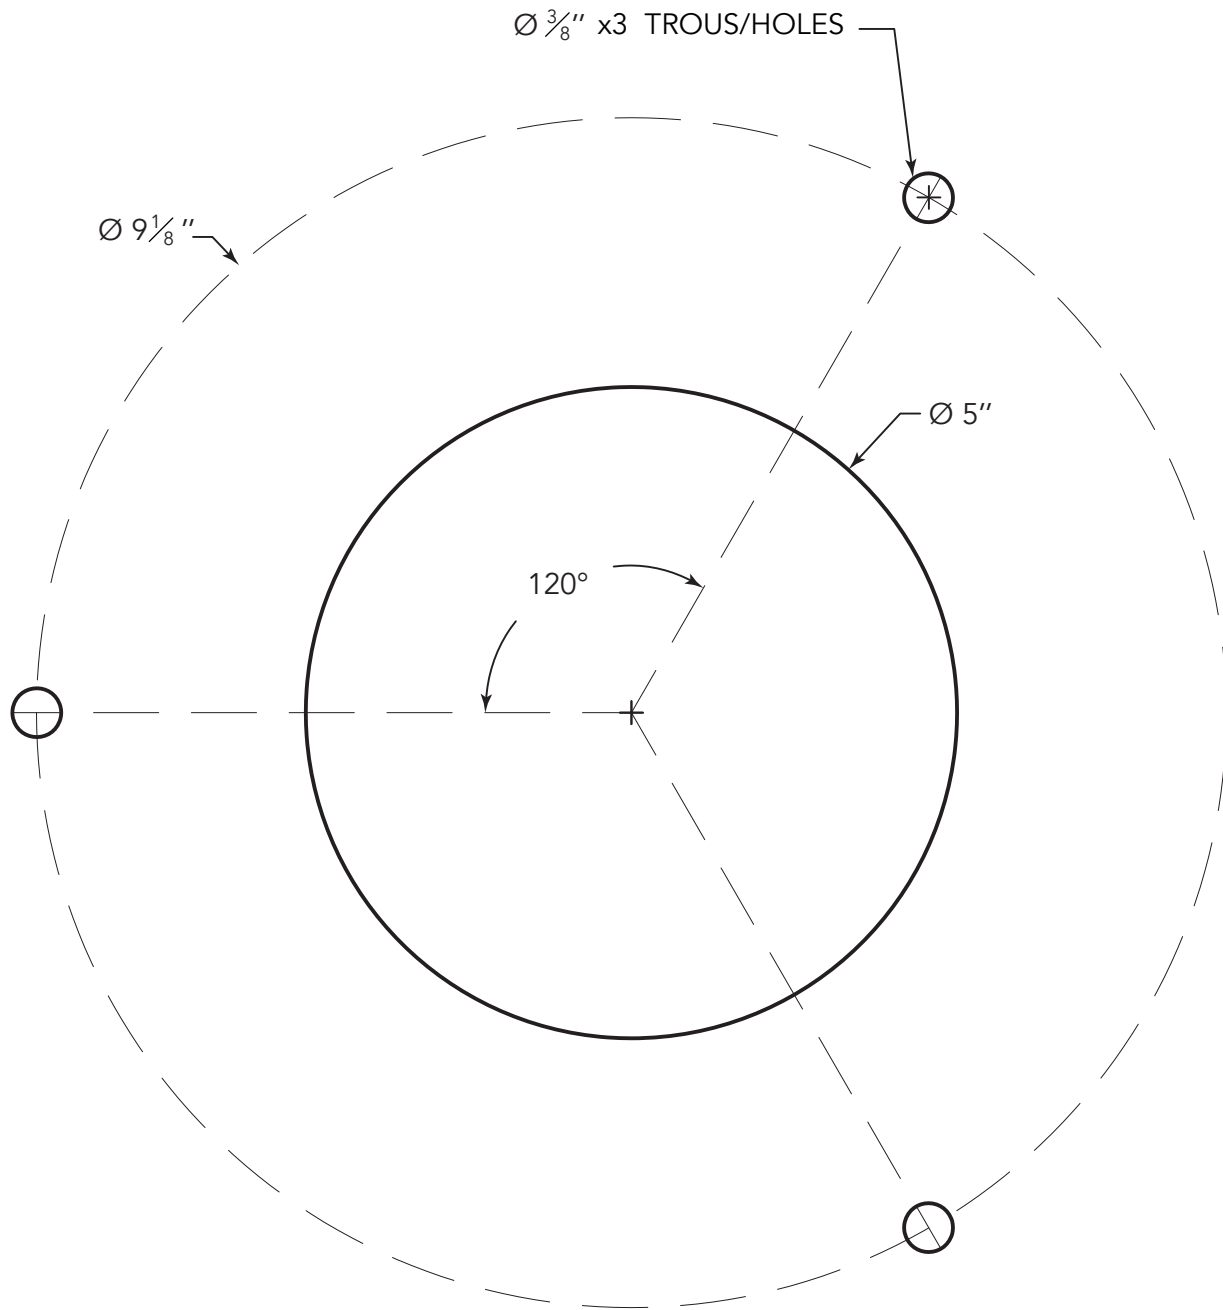

CRÉATEUR D'ÉCLAIRAGE
LIGHTING CREATOR

EGR-232D3

GABARIT DE BOULONNAGE - BOLTING TEMPLATE

NOTE: Veuillez vous fier aux dimensions écrites sur le dessin, car ce fichier peut ne pas s'imprimer à l'échelle 1:1.

AVERTISSEMENT POUR POTEAUX EN ALUMINIUM:
Veuillez ne pas installer la base du poteau directement sur une surface en acier, car l'aluminium risque de se corroder.

NOTE: Please rely on the written dimensions shown on the drawing, since, when printed, this file may not be at a scale 1:1.

WARNING FOR ALUMINIUM POLES:
Please do not install the pole base directly on a steel surface to prevent the risk of corrosion of aluminum.

DEVANT / FRONT