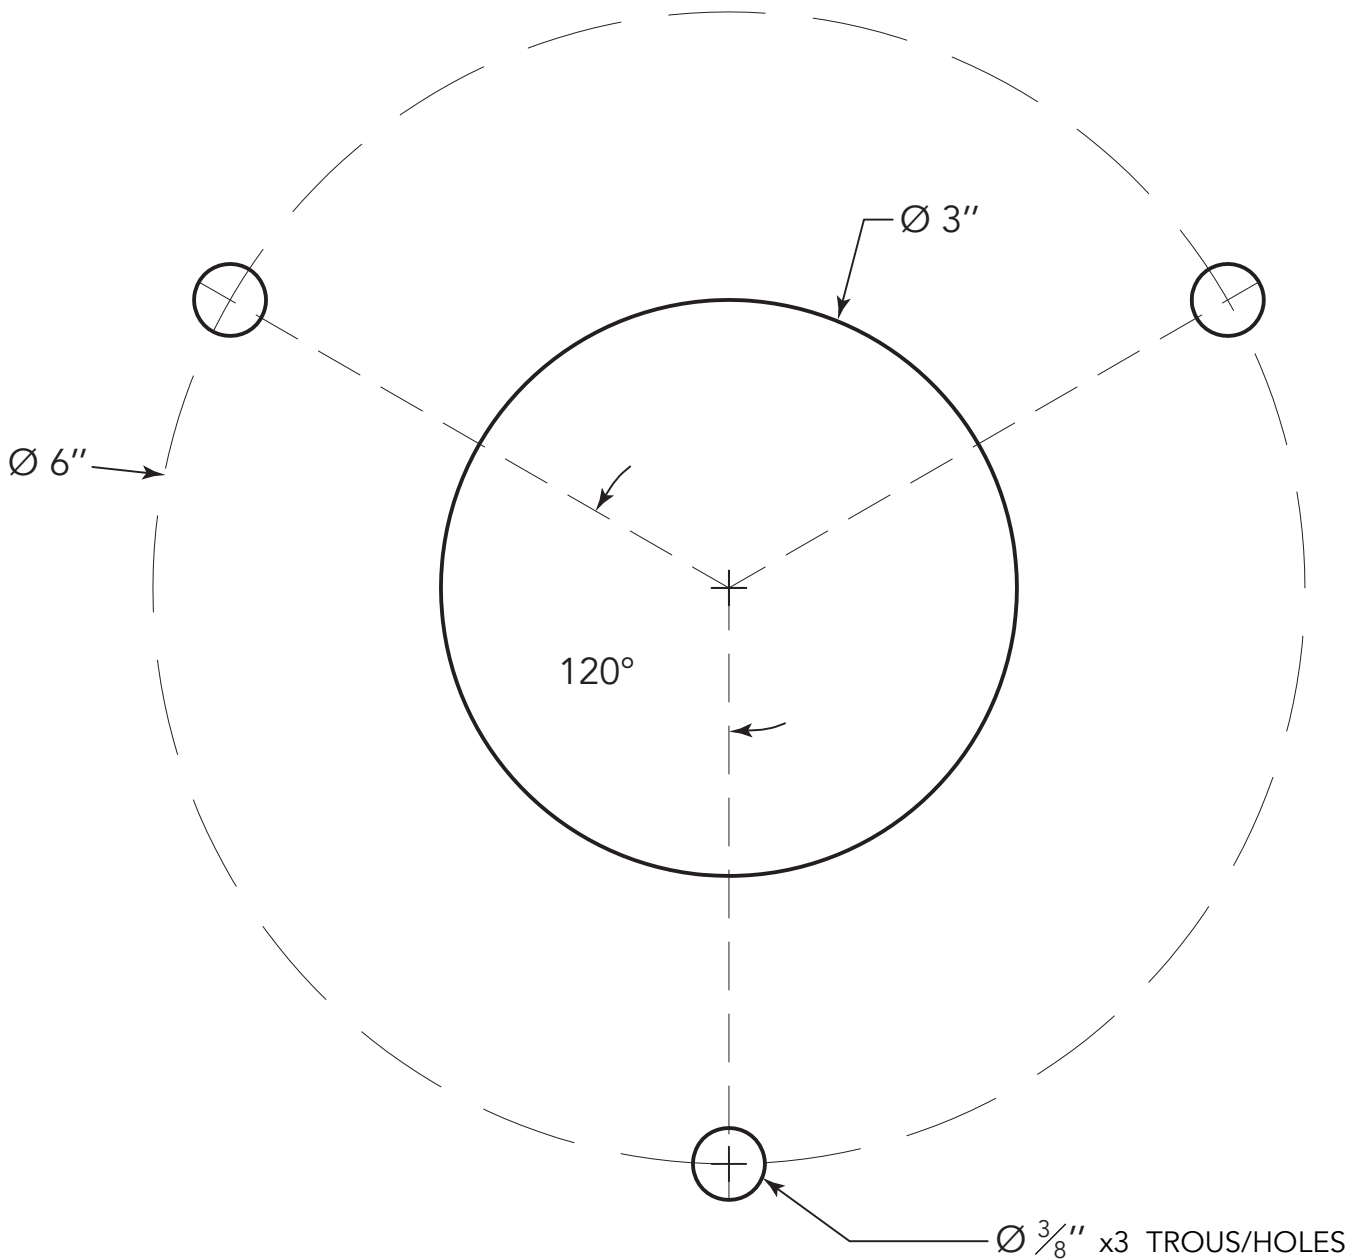

## EGR-155D3

GABARIT DE BOULONNAGE - BOLTING TEMPLATE

**NOTE:** Veuillez vous fier aux dimensions écrites sur le dessin, car ce fichier peut ne pas s'imprimer à l'échelle 1:1.

**AVERTISSEMENT POUR POTEAUX EN ALUMINIUM:**  
Veuillez ne pas installer la base du poteau directement sur une surface en acier, car l'aluminium risque de se corroder.

**NOTE:** Please rely on the written dimensions shown on the drawing, since, when printed, this file may not be at a scale 1:1.

**WARNING FOR ALUMINIUM POLES:**  
Please do not install the pole base directly on a steel surface to prevent the risk of corrosion of aluminum.