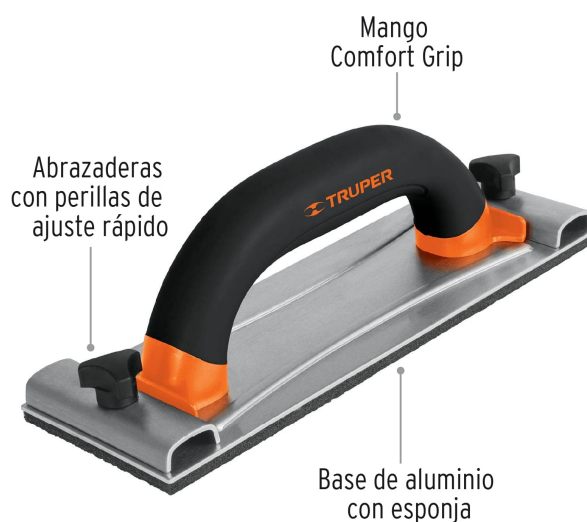

CÓDIGO: 100436 CLAVE: POLI-9

Lijadora manual base de aluminio 8 x 24 cm, Truper

- Base de aluminio con esponja y mango comfort grip
- Abrazaderas con perillas de ajuste rápido
- Corte en hojas de 1/3
- Ideal para acabados finos en paneles, techos y muros de yeso

Especificaciones

Ancho	8 cm
Largo	24 cm
Peso	310 g
Empaque individual	Bolsa con etiqueta
Inner	4
Master	24

Imágenes complementarias

Imágenes complementarias