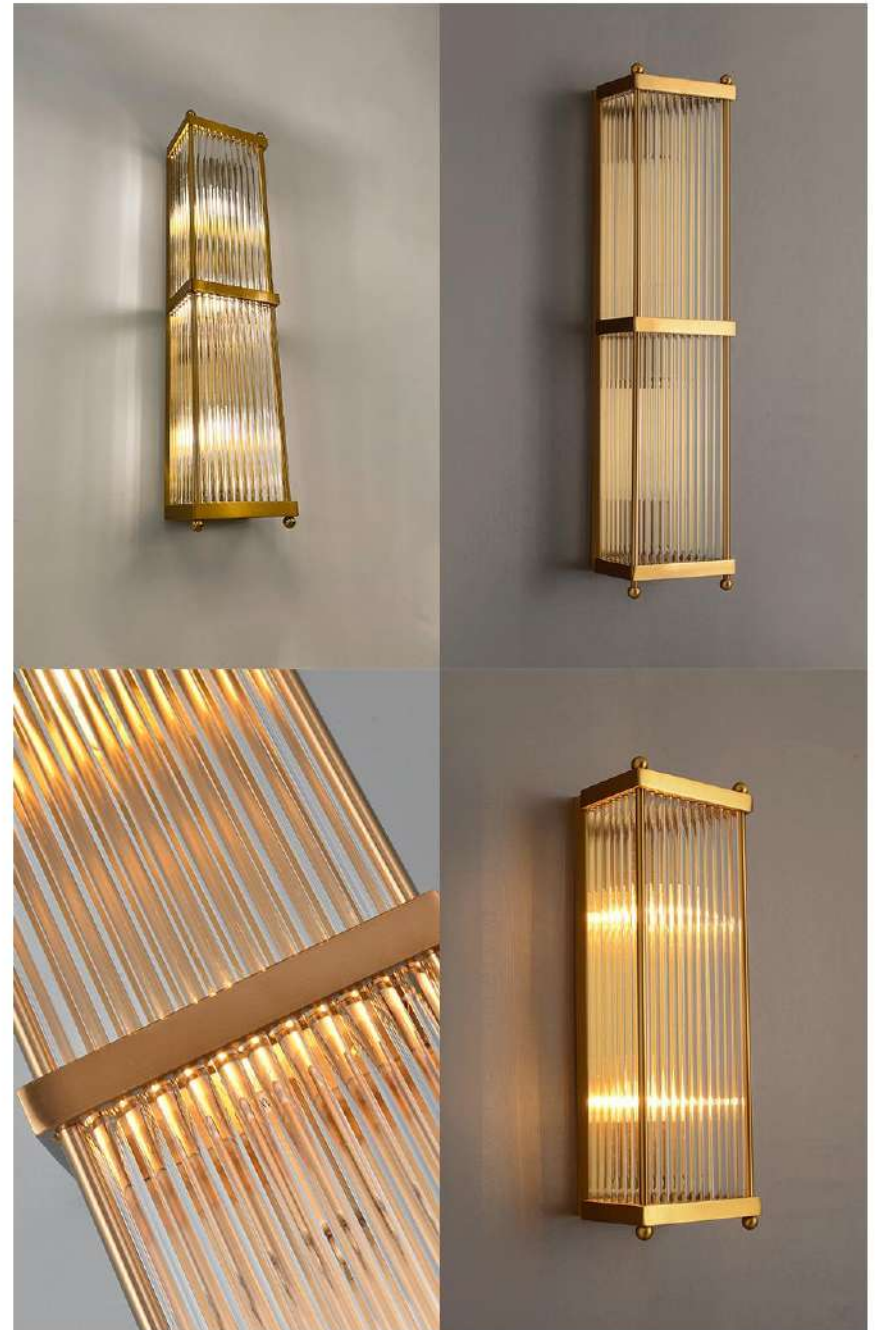

A3534
GLASS+IRON

A:H160*W145*H2000
B:H150*W185*H2000
C:H205*W117*H2000

2012
SAINTLESS STEEL

D200
D300
D400

8962
Iron+Aluminum+Acrylic

D180*H220 LED 3 Light

9043
Iron+Glass

1Lamp D200
4Lamp D320*H620
6Lamp D320*H920
7Lamp D320*H1080
9Lamp D320*H1200

5035
STAINLESS STEEL+K9 CRYSTAL

DI10*H600

935
STAINLESS STEEL+GLASS

D150*H350
D150*H550

918/916
STAINLESS STEEL+K9 CRYSTAL

DI60*H450

926
ALUMINUM+GLASS

D120*H260
D120*H460

912
STAINLESS STEEL+GLASS

D250*H650
D250*H430

923
IRON+GLASS

H450*W160*120
H650*W160*120
H800*W160*120

925
IRON+GLASS

H450*W160*120
H650*W160*120
H800*W160*120
H1000*W220
H1200*W220
H1500*W220

615
STAINLESS STEEL+GLASS

D160*H500
D200*H600
D200*H800
D280*H1200

610
STAINLESS STEEL+CRYSTAL

D230*H550

8908W Shine gold/Chrome
IRON+Crystal

H450*D100 E14*2

618A/B
STAINLESS STEEL

D180*H400
D180*H500

8940 Shine Gold/Shine Chrome
Iron