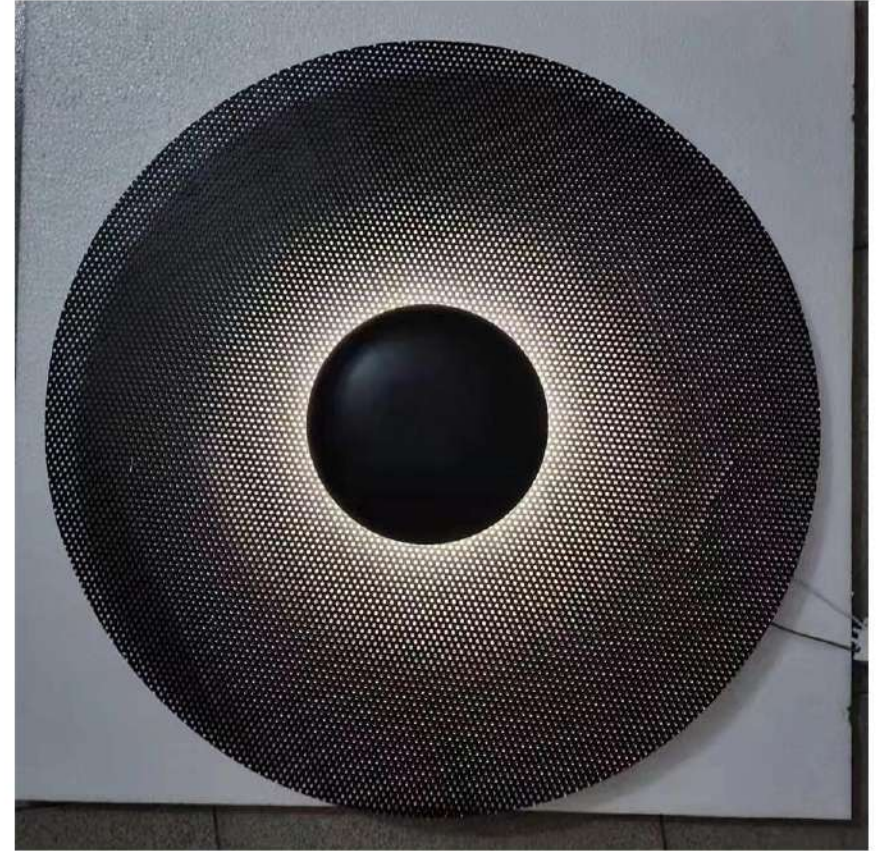

D280*H580

MB-85
IRON

- A: L1930*H800 G9*14
- B: L1930*H800 G9*14
- C: L1150*W1150 G9*12
- D: L920*W680 G9*7

8953 Black/White

L630*H430(G4*5)
L420*H280(G4*3)

9033 Orange/Dark Orange/Blue/Green

D300 D400 D500 D600
3000K