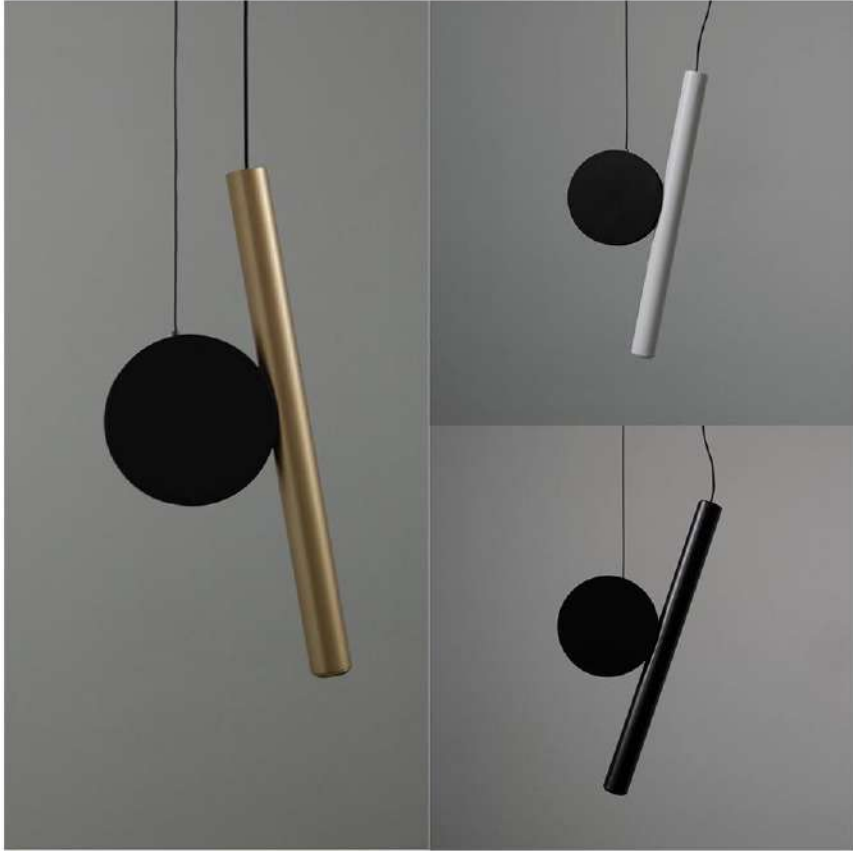

A: D250*H400 LED3000K
B: D30*H400 LED3000K

8943
Iron

D240*H500
LED*3 3000K

ZACCONI PENDANT LAMP—

8974
Iron

W120*H300
LED3W COB3000K

8988
LED3000K
Aluminum

Black
Black+Brass
White+Red