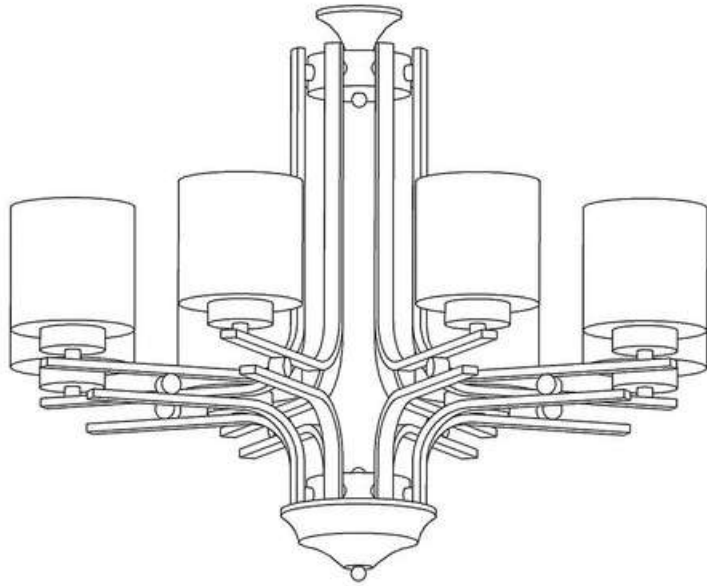

3540
IRON

D450*H600(4)
WALL LAMP: W225*H115*160

3527
IRON

D930*H650(8+4)
D830*H650(8)
D750*H650(6)

3539
IRON+GLASS

D720*H550(8)
D520*H550(5)
D450*H530(3)

6093
IRON+ZINC ALLOY

D930*H510(8+4)
D670*H410(6)
WALL LAMP: W200*H360*250(2)
WALL LAMP: W100*H360*250(1)