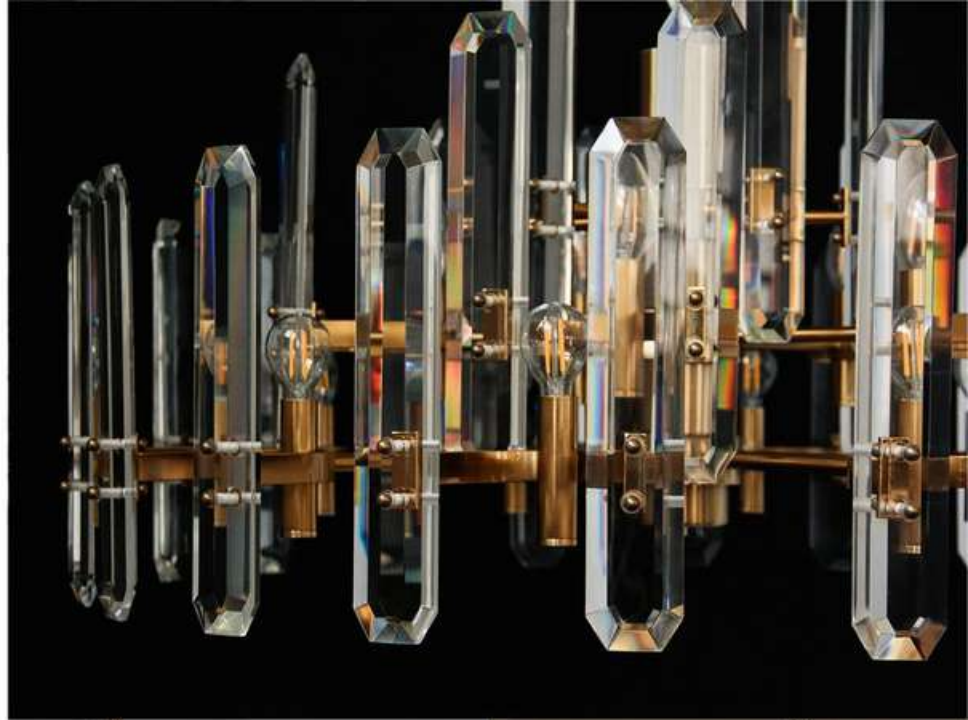

3538
IRON+K9 CRYSTAL

D910*H480 10+5
D760*H480 8+4
D760*H390 8
D550*H390 6
W200*H300 2