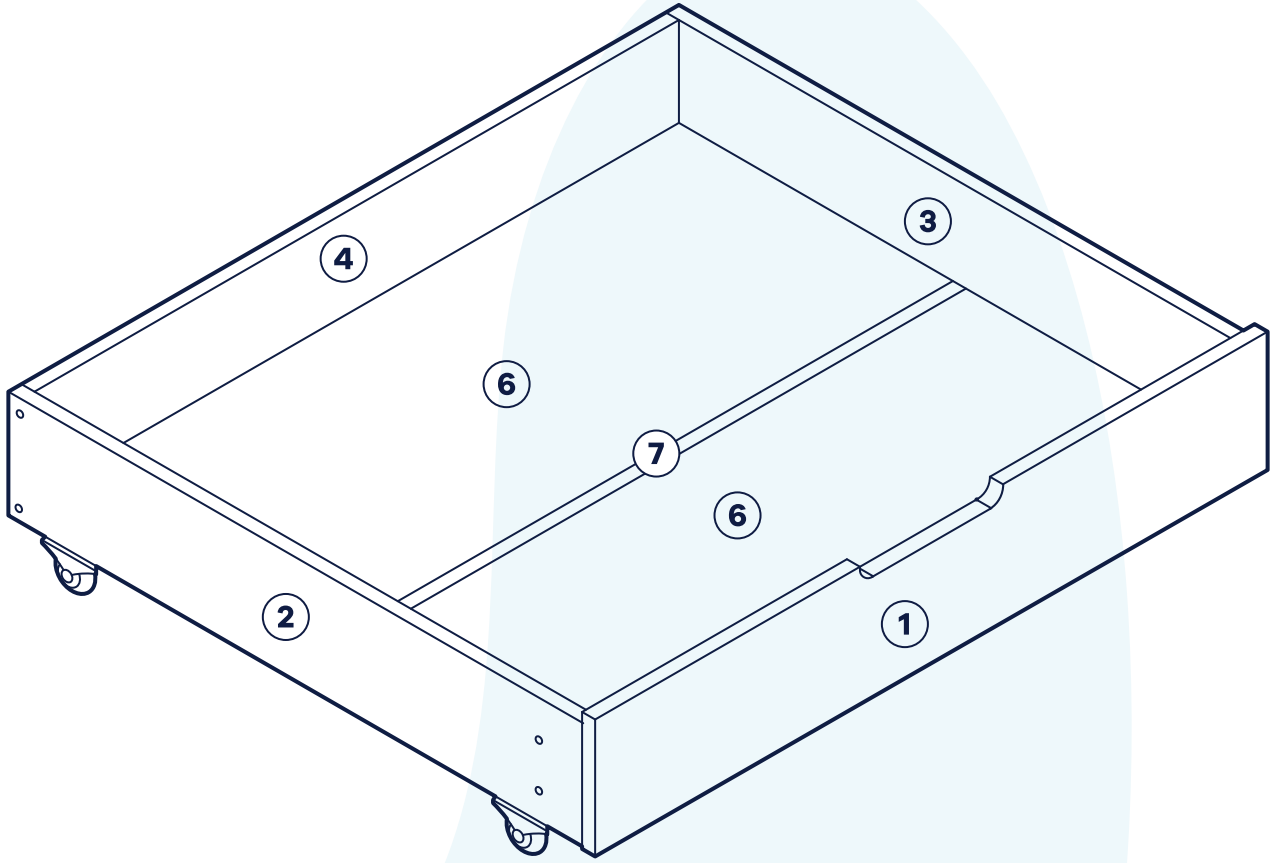

# Visserie

EN - Screws / ES - Empulgueras / NL - Schroeven / IT - Viti

**A** x12

**B** x12

**C** x4

**D** x8

**E** x16  
Ø3x16mm

**F** x8  
Ø4x40mm