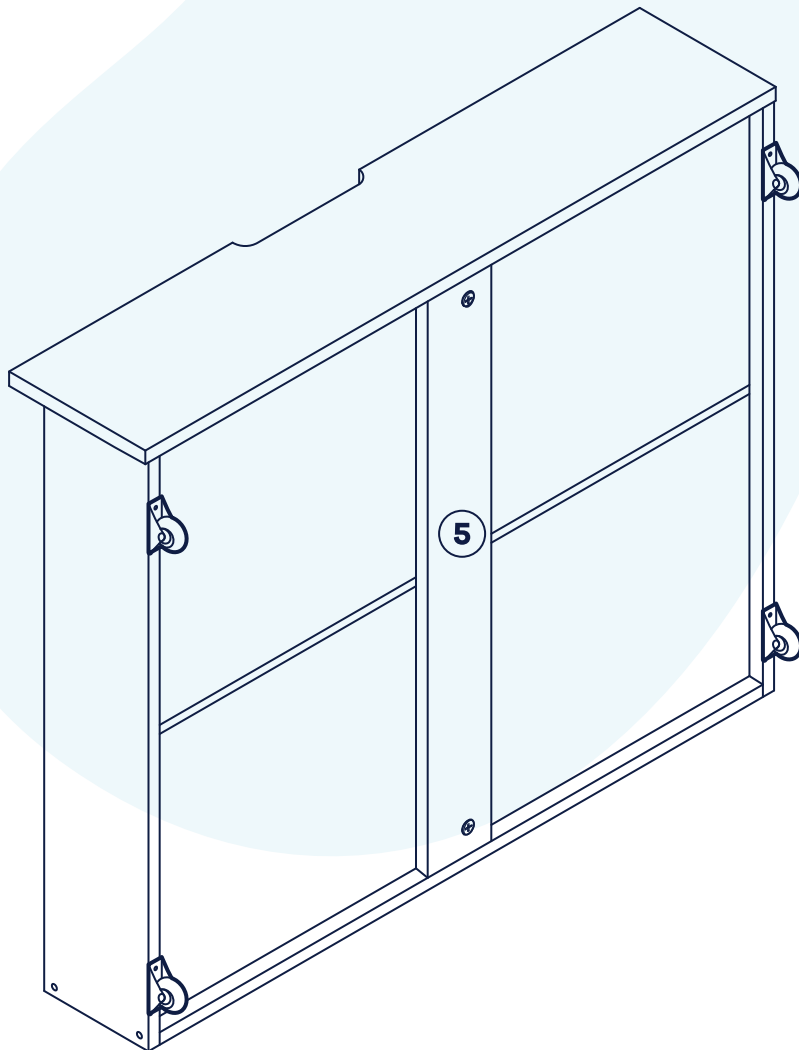

# Visserie

EN - Screws / ES - Empulgueras / NL - Schroeven / IT - Viti

**A** x12

**B** x12

**C** x4

**D** x8

**E** x16  
Ø3x16mm

**F** x8  
Ø4x40mm