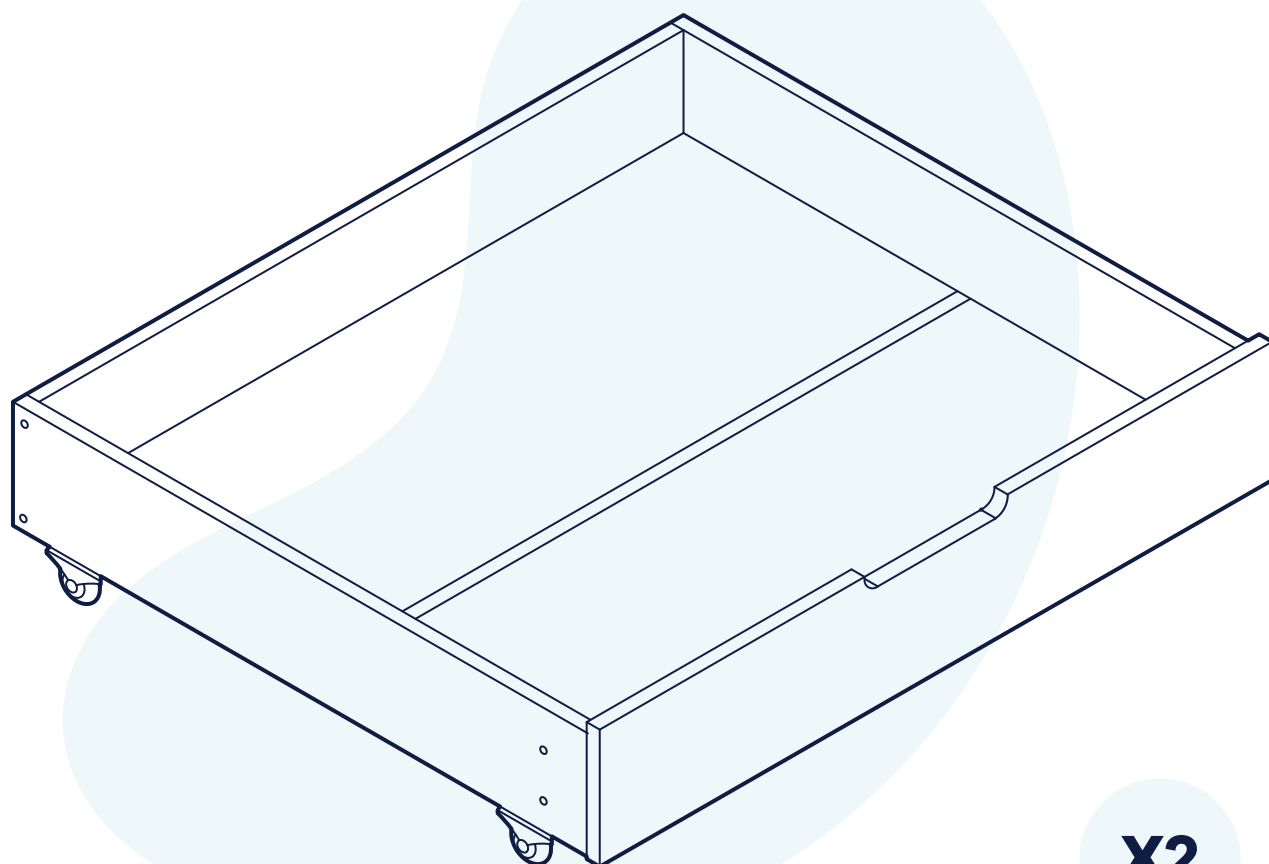

# Double Tiroirs

EN - Double drawers / ES - Cajones dobles /  
NL - Dubbele laden / IT - Doppi cassetti

**X2**

# Visserie

EN - Screws / ES - Empulgueras / NL - Schroeven / IT - Viti

**A** x12

**B** x12

**C** x4

**D** x8

**E** x16  
Ø3x16mm

**F** x8  
Ø4x40mm