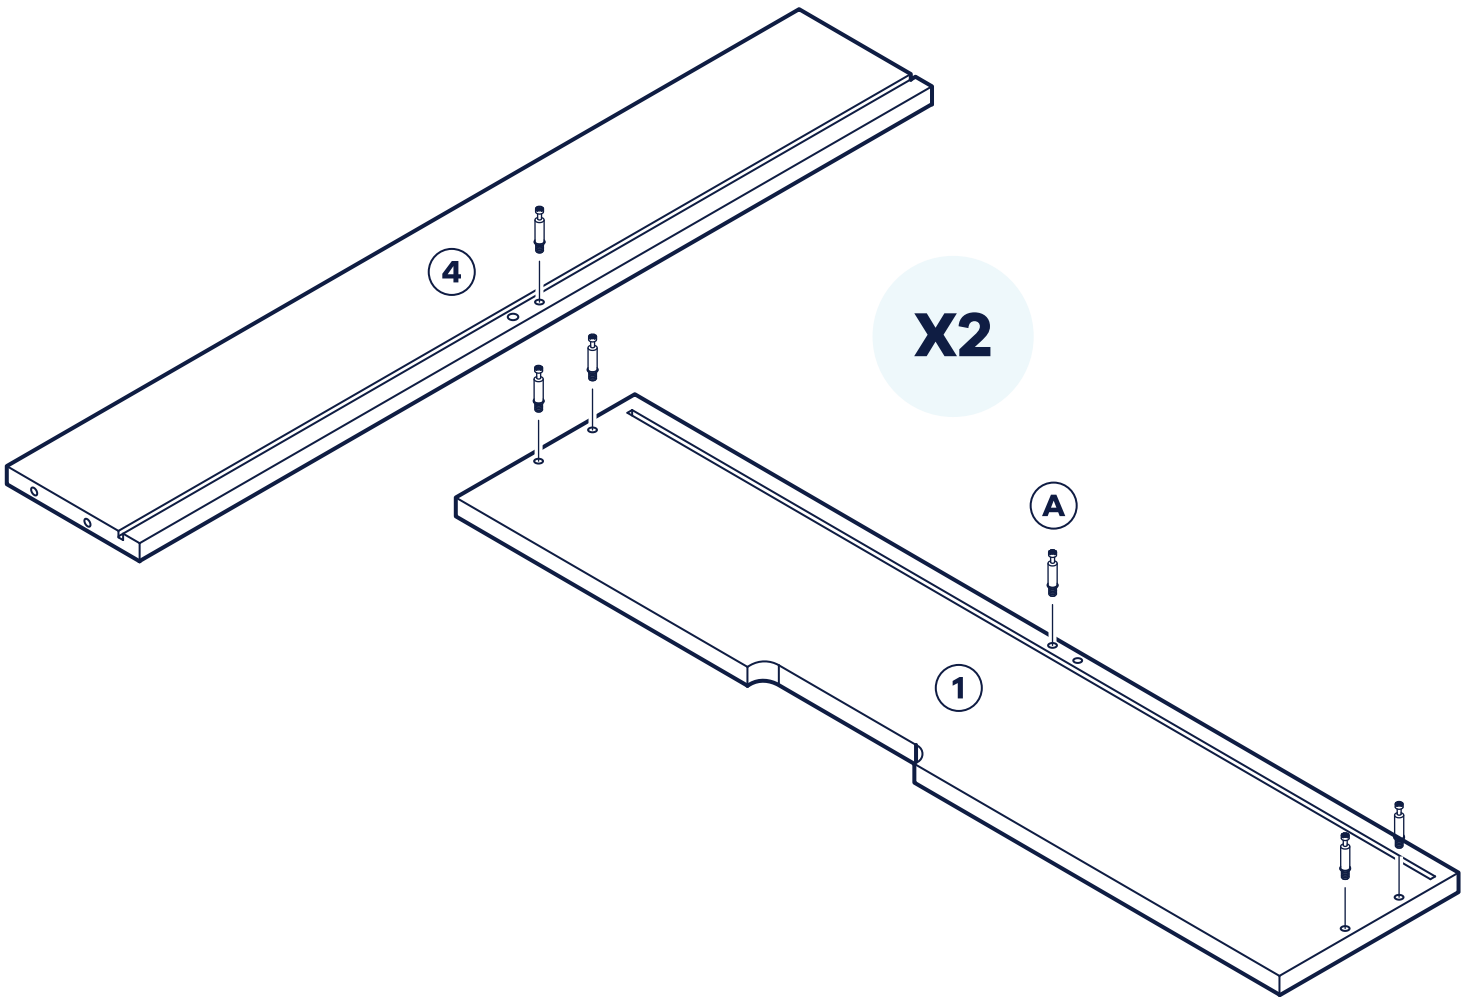

# Visserie

EN - Screws / ES - Empulgueras / NL - Schroeven / IT - Viti

**A** x12

**B** x12

**C** x4

**D** x8

**E** x16  
Ø3x16mm

**F** x8  
Ø4x40mm

1

X2

2

3

4

X2

5

6