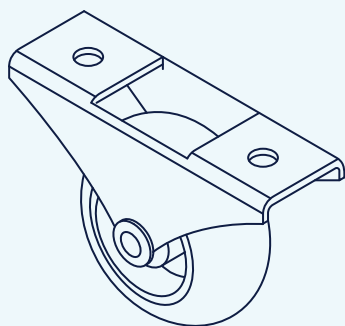

# Visserie

EN - Screws / ES - Empulgueras / NL - Schroeven / IT - Viti

**A** x12

**B** x12

**C** x4

**D** x8

**E** x16  
Ø3x16mm

**F** x8  
Ø4x40mm

1

X2

2

3

4

X2

5

6