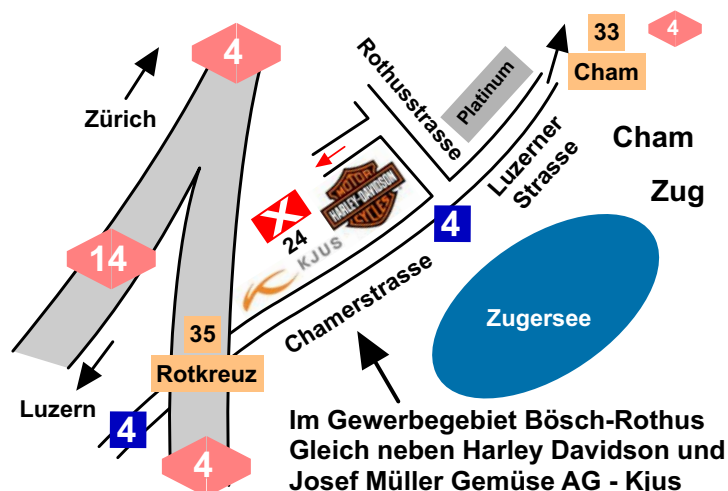

## Anfahrt per ÖV

- **Ab Bahnhof Zug Rotkreuz** oder ab Bahnhof Cham mit Bus **48** bis Haltestelle „Hünenberg Rothus“ Treppe hoch zum Gebäude neben Harley Davidson.

## Anfahrt per PKW

- **Aus Olten** die Autobahn 2 Richtung Luzern, hier auf die Autobahn 14 Richtung Zürich / Zug. Abfahrt 34 Rütihof, Abfahrt 35 Rotkreuz Richtung Cham, auf der Chamerstrasse nach ca. 2 km nach links in das Gewerbegebiet Bösch, 1. Strasse links.
- **Aus Zürich** die Autobahn 14 Richtung Luzern, Abfahrt 34 Rotkreuz, Abfahrt 35 Rotkreuz Richtung Cham, auf der Chamerstrasse nach ca. 2 km nach links in das Gewerbegebiet Bösch, 1. Strasse links

### Geo-Koordinaten

47.1595616, 8.4440415

zug@swisspur-shop.ch  
www.swisspur-shop.ch