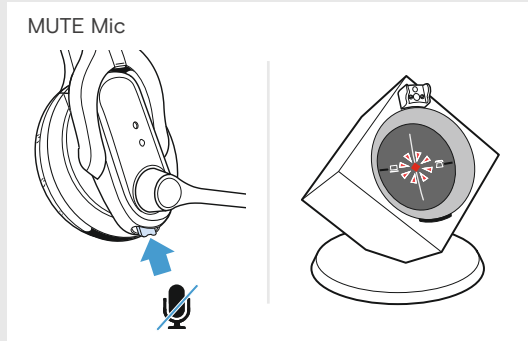

DW Series
DW Pro 1 headset | DW Pro 2 headset

الدليل السريع
מדריך מהיר

אתבדל אתגה אזור התחמק פי الصوت
החלפת הכיוון של לחצני עוצמת הקול

תوصיל القاعدة الأساسية بالمصدر الرئيسي للإمداد بالطاقة
חיבור תחנת הבסיס לרשת החשמל

استخدام سماعة الرأس
שימוש בדיבורית

الارتباط التلقائي: إنشاء ارتباط تلقائي
קישור אוטומטי: יצירת קישור אוטומטי

ترك نطاق الاتصالات اللاسلكية الرقمية المحسنة (DECT)
יצאה מטווח ה-DECT

ارتداء سماعة الرأس
חבישת הדיבורית