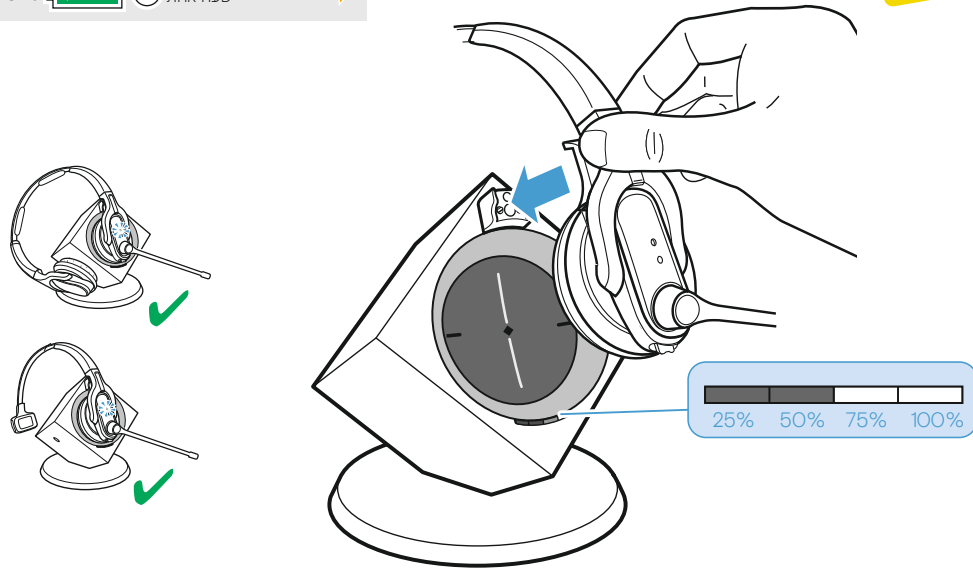

DW Series
DW Pro 1 headset | DW Pro 2 headset

الدليل السريع
מדריך מהיר

אתבדל אתגה אזור התחמק פי الصوت
החלפת הכיוון של לחצני עוצמת הקול

תوصיל القاعدة الأساسية بالمصدر الرئيسي للإمداد بالطاقة
חיבור תחנת הבסיס לרשת החשמל

استخدام سماعة الرأس
שימוש בדיבורית

الارتباط التلقائي: إنشاء ارتباط تلقائي
קישור אוטומטי: יצירת קישור אוטומטי

ترك نطاق الاتصالات اللاسلكية الرقمية المحسنة (DECT)
יצאה מטווח ה-DECT

ارتداء سماعة الرأس
חבישת הדיבורית