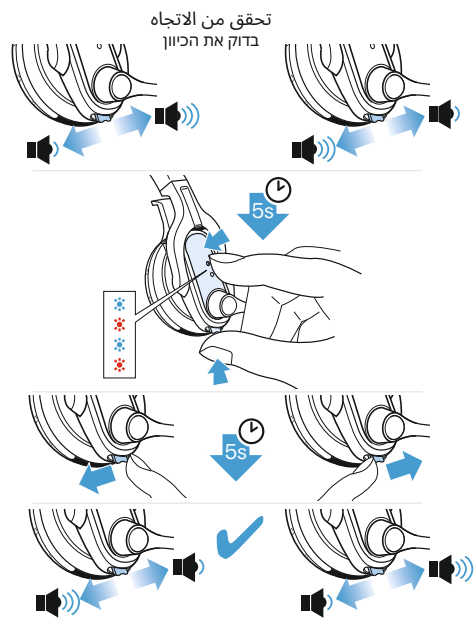

DW Series
DW Pro 1 headset | DW Pro 2 headset

الدليل السريع
מדריך מהיר

אתבדל אתגה אזור התחמק פי الصوت
החלפת הכיוון של לחצני עוצמת הקול

תوصיל القاعدة الأساسية بالمصدر الرئيسي للإمداد بالطاقة
חיבור תחנת הבסיס לרשת החשמל

استخدام سماعة الرأس
שימוש בדיבורית

الارتباط التلقائي: إنشاء ارتباط تلقائي
קישור אוטומטי: יצירת קישור אוטומטי

ترك نطاق الاتصالات اللاسلكية الرقمية المحسنة (DECT)
יצאה מטווח ה-DECT

ارتداء سماعة الرأس
חבישת הדיבורית