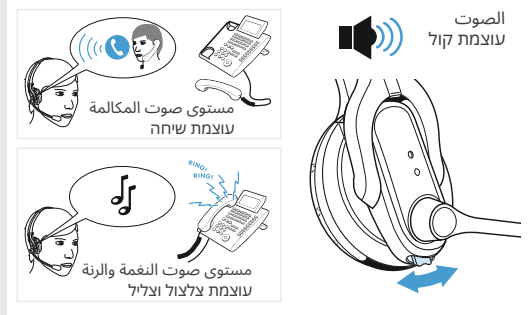

DW Series
DW Pro 1 headset | DW Pro 2 headset

الدليل السريع
מדריך מהיר

אתבדל אתגה אזור התחמק פי الصوت
החלפת הכיוון של לחצני עוצמת הקול

תوصיל القاعدة الأساسية بالمصدر الرئيسي للإمداد بالطاقة
חיבור תחנת הבסיס לרשת החשמל

استخدام سماعة الرأس
שימוש בדיבורית

الارتباط التلقائي: إنشاء ارتباط تلقائي
קישור אוטומטי: יצירת קישור אוטומטי

ترك نطاق الاتصالات اللاسلكية الرقمية المحسنة (DECT)
יצאה מטווח ה-DECT

ارتداء سماعة الرأس
חבישת הדיבורית