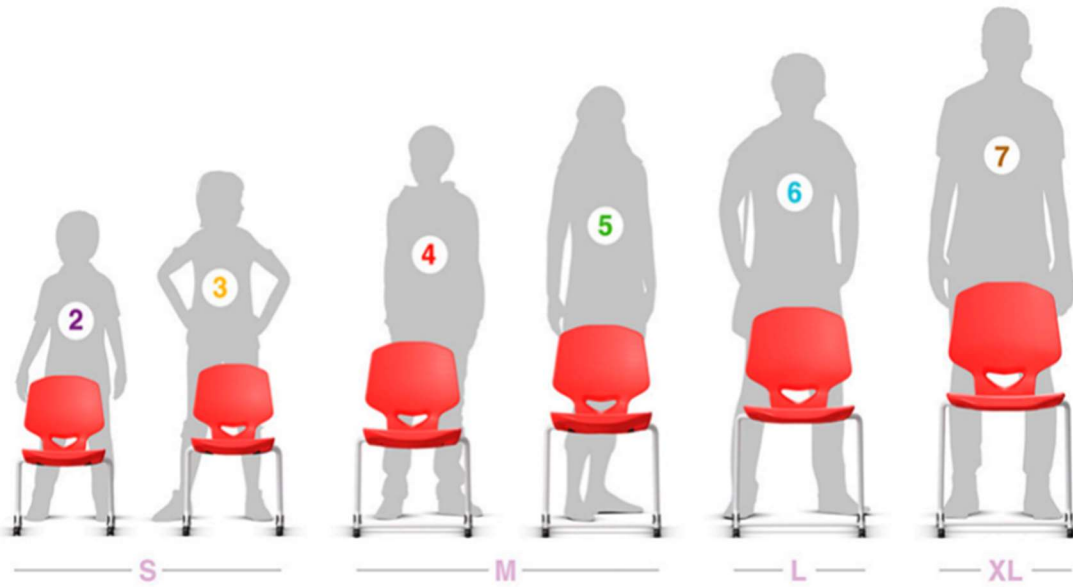

Korpuso dydžiai, cm:

Didž.:	121.0	142.0	159.0	176.5	188.0	207.0
Maž.:	108.0	119.0	133.0	146.0	159.0	174.0

Kėdžių dydžiai, cm:

Kėdė:	30.5	34.0	38.5	43.0	46.0	50.0
Stalas:	53.0	59.0	64.0	71.0	76.0	82.0