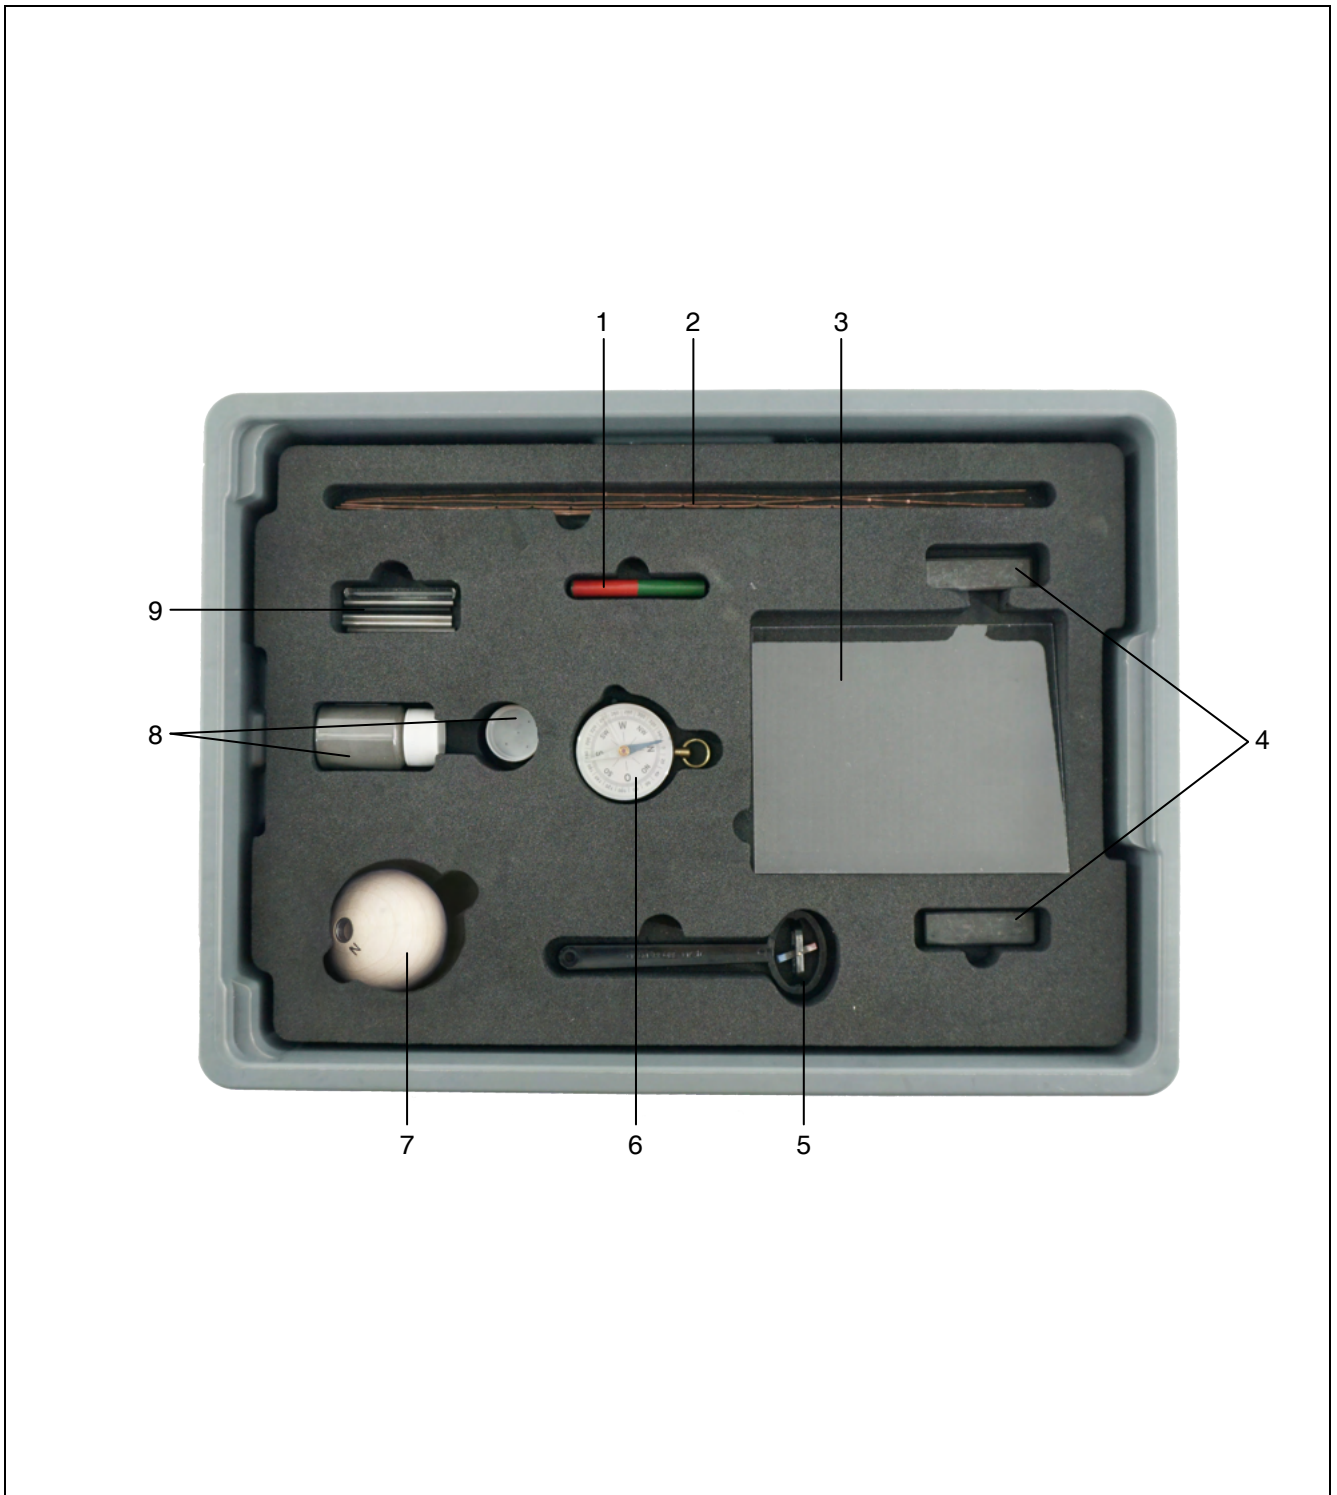

PHYWE Systeme GmbH & Co. KG
Robert-Bosch-Breite 10
D-37079 Göttingen

Telefon +49 (0) 551 604-0
Fax +49 (0) 551 604-107
E-mail info@phywe.de

Einräum-Übersicht
General map to fill

Nr. No.	Menge Qty.	Deutsch	English	Art. Nr. Art. No.
		TESS advanced Physik Set Magnetismus, MAG	TESS advanced Physics set Magnetism, MAG	25230-88
1	1	Magnet, $d = 8$ mm, $l = 60$ mm	Magnet, $d = 8$ mm, $l = 60$ mm	06317-00
2	1	Eisendraht, 5 Stangen	Iron wire, 5 bars	06343-00
3	1	Polycarbonatplatte	Polycarbonate plate	13027-05
4	2	Magnet, $l = 50$ mm	Magnet, $l = 50$ mm	07819-00
5	1	Magnetfeldsensor	Magnetic field sensor	06309-00
6	1	Taschenkompass	Pocket compass	06350-10
7	1	Erdkugel-Modell	Earth globe model	06308-00
8	1	Streuer mit Eisenpulver, 20 ml	Sprinkler with iron powder, 20 ml	06305-10
9	1	Leiter und Nichtleiter, $l = 50$ mm	Conductors / non-conductors, $l = 50$ mm	06107-01