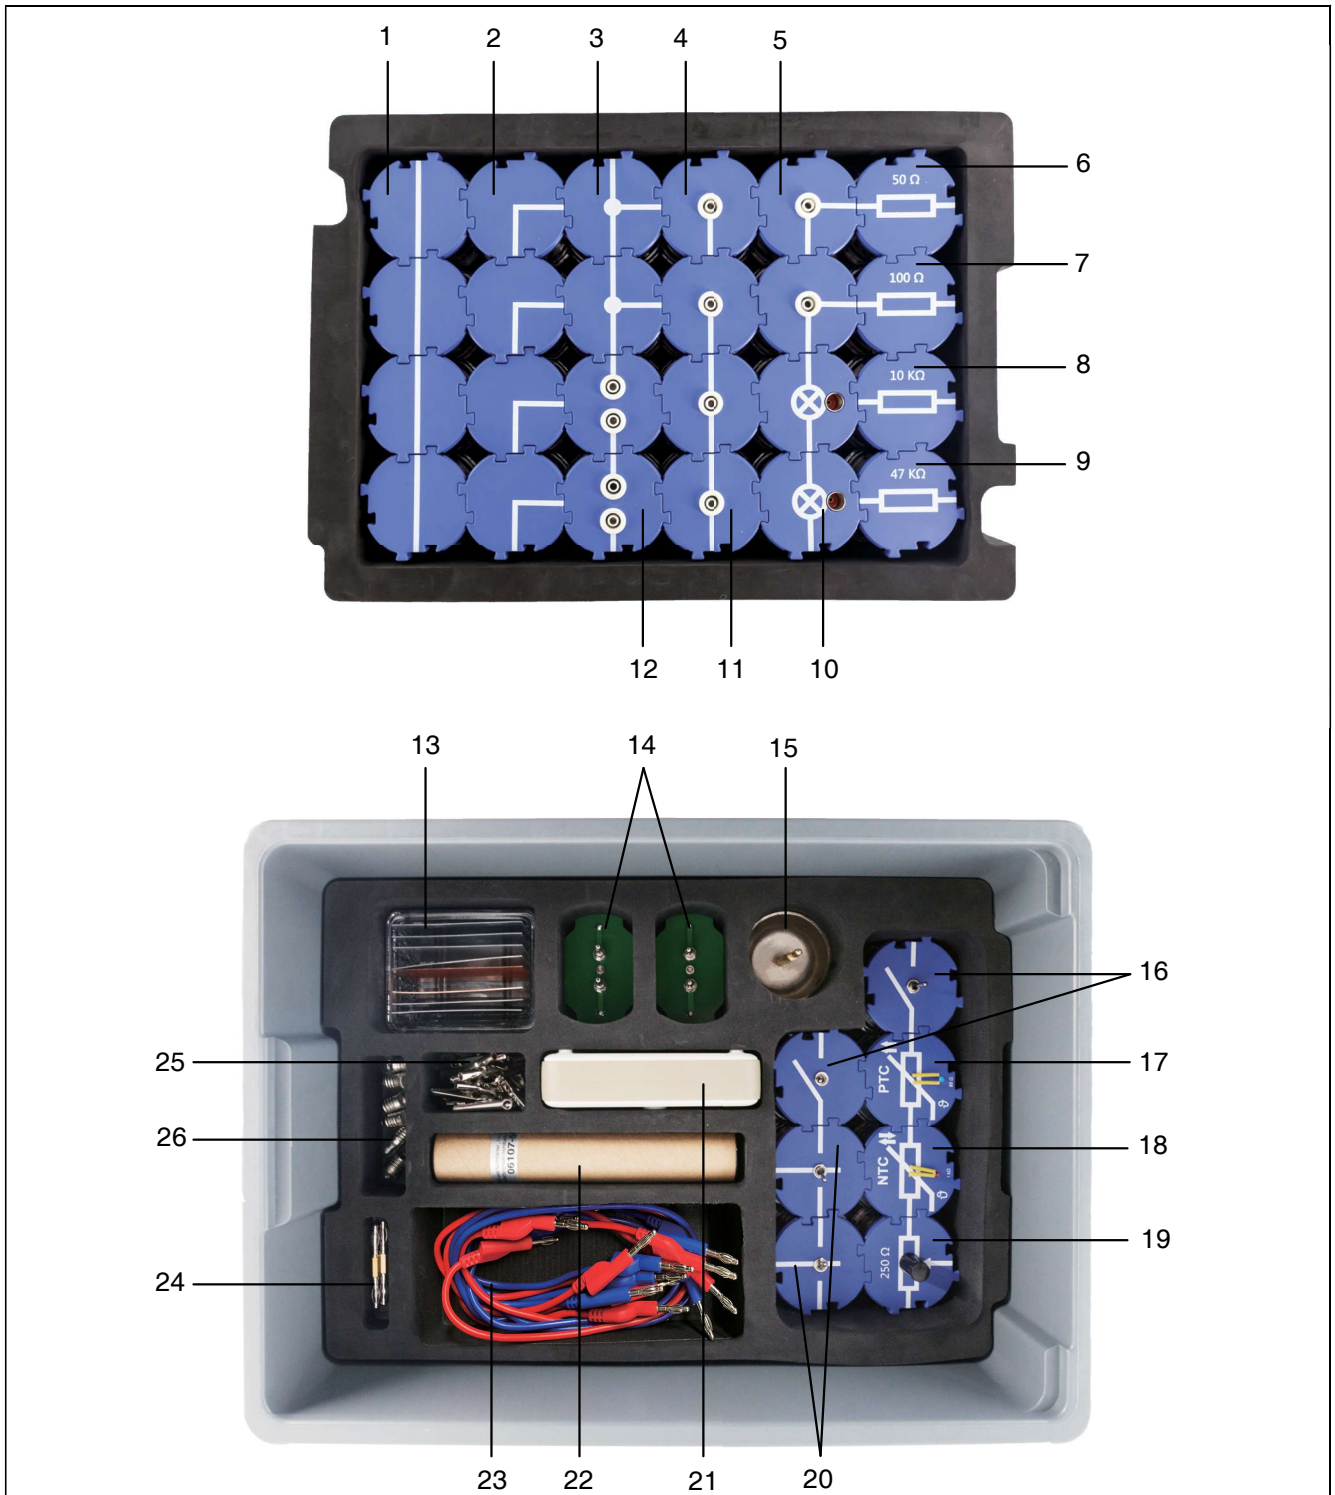

PHYWE Systeme GmbH & Co. KG
Robert-Bosch-Breite 10
D-37079 Göttingen

Telefon +49 (0) 551 604-0
Fax +49 (0) 551 604-107
E-mail info@phywe.de

Einräum -Übersicht
General map to fill

Nr. No.	Menge Qty.	Deutsch	English	Art. Nr. Art. No.
		TESS advanced Physik Elektrik/Elektronik-Baustein-System, Basis Set Elektrik, EB-BS	TESS advanced Physics Electricity/Electronics Building Block System, Basic Set Electricity, EB-BS	25264-88
1	4	Leitungsbaustein, gerade, SB	Straight connector module, SB	05601-01
2	4	Leitungsbaustein, winklig, SB	Angled connector module, SB	05601-02
3	2	Leitungsbaustein, T-förmig, SB	T-shaped connector module, SB	05601-03
4	2	Leitungsbaustein, Anschlussbaustein, SB	Junction module, SB	05601-10
5	2	Leitungsbaustein, winklig mit Buchse, SB	Angled connector module with socket, SB	05601-12
6	1	Widerstand 50 Ohm, SB	Resistor module 50 Ohm, SB	05612-50
7	1	Widerstand 100 Ohm, SB	Resistor module 100 Ohm, SB	05613-10
8	1	Widerstand 10 kOhm, SB	Resistor module 10 kOhm, SB	05615-10
9	1	Widerstand 47 kOhm, SB	Resistor module 47 kOhm, SB	05615-47
10	2	Lampenfassung E10, SB	Socket module for incandescent lamp E10, SB	05604-00
11	2	Leitungsbaustein, gerade mit Buchse, SB	Straight connector module with socket, SB	05601-11
12	2	Leitungsbaustein, unterbrochen, SB	Interrupted connector module, SB	05601-04
13	1	Rillentrog, ohne Deckel	Trough, grooved, without lid	34568-01
	2	Kupferelektrode, 76 x 40 mm	Copper electrode, 76 x 40 mm	45212-00
	1	Zinkelektrode, 76 x 40 mm	Zinc electrode, 76 x 40 mm	45214-00
	2	Bleielektrode, 76 x 40 mm	Lead electrode, 76 x 40 mm	45215-00
	2	Eisenelektrode, 76 x 40 mm	Iron electrode, 76 x 40 mm	45216-00
14	2	Batteriehalter (Typ C), SB	Battery holder module (C type), SB	05605-00
15	1	Klingelschale	Bell gong	05673-02
16	2	Ausschalter, SB	On-off switch module, SB	05602-01
17	1	PTC-Widerstand, SB	PTC-resistor module, SB	05631-00
18	1	NTC-Widerstand, SB	NTC-resistor module, SB	05630-00
19	1	Potentiometer 250 Ohm, SB	Potentiometer module 250 Ohm, SB	05623-25
20	2	Umschalter, SB	Change-over switch module, SB	05602-02
21	1	Modellmensch zur elektrischen Sicherheit, SB	Model person for electrical safety, SB	05680-00
22	1	Bimetallstreifen	Bimetal strip	05913-00
	1	Leiter und Nichtleiter, l = 150 mm	Conductors and non-conductors, l = 150 mm	06107-50
23	2	Verbindungsleitung, 32 A, 250 mm, rot	Connecting cord, 32 A, 250 mm, red	07360-01
	2	Verbindungsleitung, 32 A, 250 mm, blau	Connecting cord, 32 A, 250 mm, blue	07360-04
	2	Verbindungsleitung, 32 A, 500 mm, rot	Connecting cord, 32 A, 500 mm, red	07361-01
	2	Verbindungsleitung, 32 A, 500 mm, blau	Connecting cord, 32 A, 500 mm, blue	07361-04
24	1	Verbindungsstecker, 2 St ü ck	Connecting plug, 2 pieces	07278-05
25	1	Krokodilklemme, blank, 10 St ü ck	Alligator clips, bare, 10 pices	07274-03