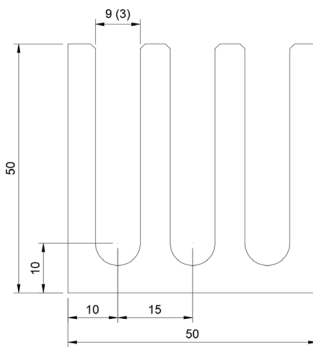

DSCH115

Part No	Description	Thickness	Legacy # \ Shim Set Includes
DSCH115-M010	Metric Shim	0.10 mm	11-38D 495 551\6, 5 279 665
DSCH115-M020	Metric Shim	0.20 mm	11-38D 495 551\5
DSCH115-M025	Metric Shim	0.25 mm	
DSCH115-M050	Metric Shim	0.50 mm	11-38D 495 551\4, 5 279 666
DSCH115-M100	Metric Shim	1.00 mm	11-38D 495 551\3, 5 279 667
DSCH115-M200	Metric Shim	2.00 mm	11-38D 495 551\2, 5 279 668
DSCH115-M500	Metric Shim	5.00 mm	11-38D 495 551\1
DSCH115-M505	Five Piece Shim Set - Metric	5.00 mm	(1) 2.00 mm, (2) 1.00 mm, (2) .50 mm
DSCH115-M507	Seven Piece Shim Set - Metric	5.00 mm	(1) 2.00 mm, (1) 1.00 mm, (3) .50 mm, (2) .25 mm