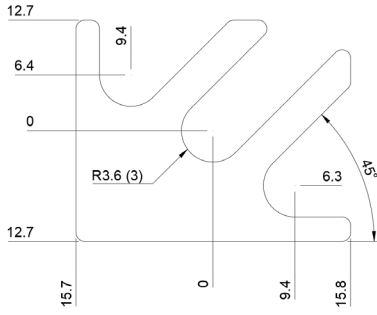

DSCH017

Part No	Description	Thickness	Legacy # \ Shim Set Includes
DSCH017-M025	Metric Shim	.25 mm	FSD 34508-54
DSCH017-M050	Metric Shim	.50 mm	FSD 34508-53
DSCH017-M100	Metric Shim	1.00 mm	FSD 34508-52
DSCH017-M200	Metric Shim	2.00 mm	FSD 34508-51
DSCH017-E015	Inch Shim	.015 inch	FSD 14108-54
DSCH017-E032	Inch Shim	.031 Inch	FSD 14108-52
DSCH017-E062	Inch Shim	.062 inch	FSD 14108-51
DSCH017-M454	Four Piece Shim Set - Metric	4.50 mm	(1) 2.00 mm, (2) 1.00 mm, (1) .50 mm
DSCH017-M505	Five Piece Shim Set - Metric	5.00 mm	(1) 2.00 mm, (2) 1.00 mm, (2) .50 mm
DSCH017-M506	Six Piece Shim Set - Metric	5.00 mm	(1) 2.00 mm, (2) 1.00 mm, (1) .50 mm, (2) .25 mm
DSCH017-M507	Seven Piece Shim Set - Metric	5.00 mm	(1) 2.00 mm, (1) 1.00 mm, (3) .50 mm, (2) .25 mm
DSCH017-M605	Five Piece Shim Set - Metric	6.00 mm	(2) 2.00 mm, (1) 1.00 mm, (2) .50 mm
DSCH017-E255	Five Piece Shim Set - Inch	.250 inch	(3) .062 Inch, (2) .031 Inch