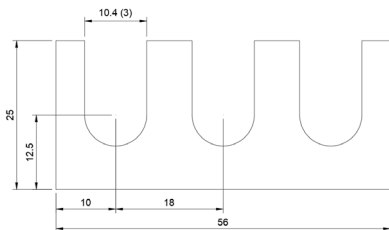

DSCH043

Part No	Description	Thickness	Legacy # \ Shim Set Includes
DSCH043-M025	Metric Shim	.25 mm	56ZF28686-0
DSCH043-M050	Metric Shim	.50 mm	56ZF28686-1
DSCH043-M100	Metric Shim	1.00 mm	56ZF28686-2
DSCH043-M200	Metric Shim	2.00 mm	56ZF28686-3
DSCH043-M454	Four Piece Shim Set - Metric	4.50 mm	(1) 2.00 mm, (2) 1.00 mm, (1) .50 mm
DSCH043-M505	Five Piece Shim Set - Metric	5.00 mm	(1) 2.00 mm, (2) 1.00 mm, (2) .50 mm
DSCH043-M506	Six Piece Shim Set - Metric	5.00 mm	(1) 2.00 mm, (2) 1.00 mm, (1) .50 mm, (2) .25 mm
DSCH043-M507	Seven Piece Shim Set - Metric	5.00 mm	(1) 2.00 mm, (1) 1.00 mm, (3) .50 mm, (2) .25 mm
DSCH043-M605	Five Piece Shim Set - Metric	6.00 mm	(2) 2.00 mm, (1) 1.00 mm, (2) .50 mm