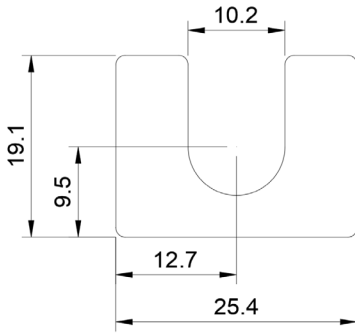

## DSCH001

Part No	Description	Thickness	Legacy # \ Shim Set Includes
<a href="#">DSCH001-M025</a>	Metric Shim	.25 mm	FSD 34492-54
<a href="#">DSCH001-M050</a>	Metric Shim	.50 mm	FSD 34492-53
<a href="#">DSCH001-M100</a>	Metric Shim	1.00 mm	FSD 34492-52
<a href="#">DSCH001-M200</a>	Metric Shim	2.00 mm	FSD 34492-51
<a href="#">DSCH001-E015</a>	Inch Shim	.015 inch	FSD 14180-54
<a href="#">DSCH001-E032</a>	Inch Shim	.031 Inch	FSD 14180-52
<a href="#">DSCH001-E062</a>	Inch Shim	.062 inch	FSD 14180-51
<a href="#">DSCH001-M454</a>	Four Piece Shim Set - Metric	4.50 mm	(1) 2.00 mm, (2) 1.00 mm, (1) .50 mm
<a href="#">DSCH001-M505</a>	Five Piece Shim Set - Metric	5.00 mm	(1) 2.00 mm, (2) 1.00 mm, (2) .50 mm
<a href="#">DSCH001-M506</a>	Six Piece Shim Set - Metric	5.00 mm	(1) 2.00 mm, (2) 1.00 mm, (1) .50 mm, (2) .25 mm
<a href="#">DSCH001-M507</a>	Seven Piece Shim Set - Metric	5.00 mm	(1) 2.00 mm, (1) 1.00 mm, (3) .50 mm, (2) .25 mm
<a href="#">DSCH001-M605</a>	Five Piece Shim Set - Metric	6.00 mm	(2) 2.00 mm, (1) 1.00 mm, (2) .50 mm
<a href="#">DSCH001-E255</a>	Five Piece Shim Set - Inch	.250 inch	(3) .062 Inch, (2) .031 Inch