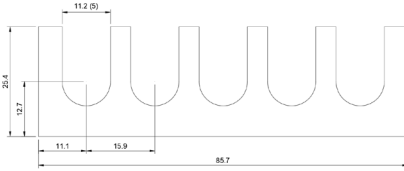

DSCH033

Part No	Description	Thickness	Legacy # \ Shim Set Includes
DSCH033-M025	Metric Shim	.25 mm	FSD 40895-54
DSCH033-M050	Metric Shim	.50 mm	FSD 40895-53
DSCH033-M100	Metric Shim	1.00 mm	FSD 40895-52
DSCH033-M200	Metric Shim	2.00 mm	FSD 40895-51
DSCH033-M454	Four Piece Shim Set - Metric	4.50 mm	(1) 2.00 mm, (2) 1.00 mm, (1) .50 mm
DSCH033-M505	Five Piece Shim Set - Metric	5.00 mm	(1) 2.00 mm, (2) 1.00 mm, (2) .50 mm
DSCH033-M506	Six Piece Shim Set - Metric	5.00 mm	(1) 2.00 mm, (2) 1.00 mm, (1) .50 mm, (2) .25 mm
DSCH033-M507	Seven Piece Shim Set - Metric	5.00 mm	(1) 2.00 mm, (1) 1.00 mm, (3) .50 mm, (2) .25 mm
DSCH033-M605	Five Piece Shim Set - Metric	6.00 mm	(2) 2.00 mm, (1) 1.00 mm, (2) .50 mm