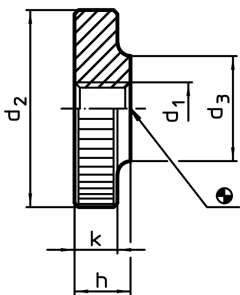

## Flat Knurled Nuts • DIN 467

24760.0230

### Order information

d <sub>1</sub>	d <sub>2</sub>	Dimensions			[g]	Art. No.
		d <sub>3</sub> [mm]	h	k		
<b>Stainless steel</b>						
M3	12	6	3	2,5	2,1	24760.0230