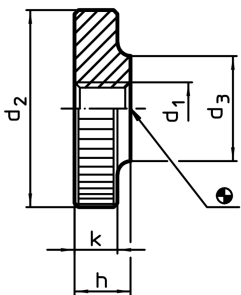

## Flat Knurled Nuts • DIN 467

24760.0030

### Order information

Dimensions					[g]	Art. No.
d <sub>1</sub>	d <sub>2</sub>	d <sub>3</sub> [mm]	h	k		
<b>Steel</b>						
M3	12	6	3	2,5	2,1	24760.0030