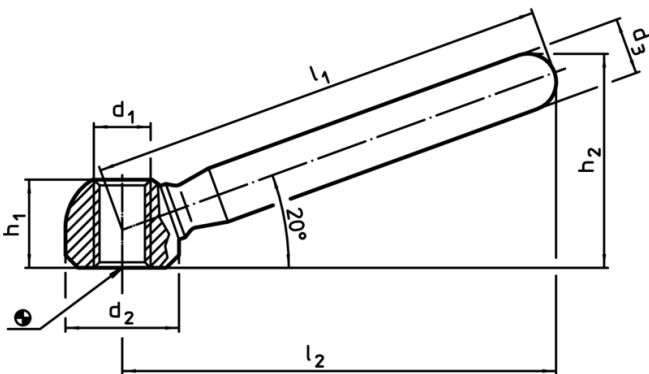

## Clamping Nuts • welded

24470.0608

### Order information

l <sub>1</sub>	l <sub>2</sub> ~	d <sub>1</sub>	Dimensions				h <sub>1</sub>	h <sub>2</sub> ~	[g]	Art. No.
			d <sub>2</sub>	d <sub>3</sub>	[mm]					
Stainless steel										
80	76	M10	20	12			15	37	74	24470.0608