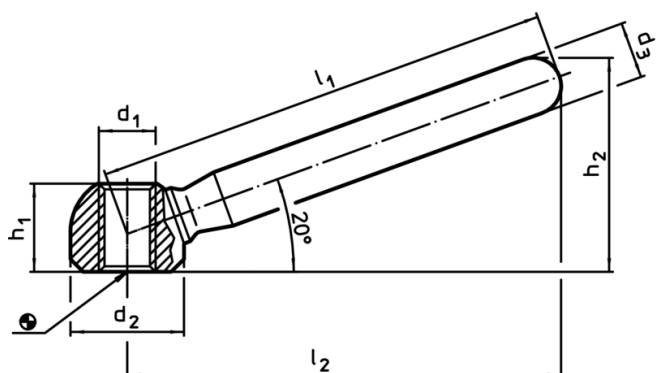

## Clamping Nuts • welded

24470.0606

### Order information

Dimensions							[g]	Art. No.
$l_1$	$l_2$ ~	$d_1$	$d_2$	$d_3$	$h_1$	$h_2$ ~		
Stainless steel								
63	60	M8	16	10	12,5	30,5	39	24470.0606

Application example