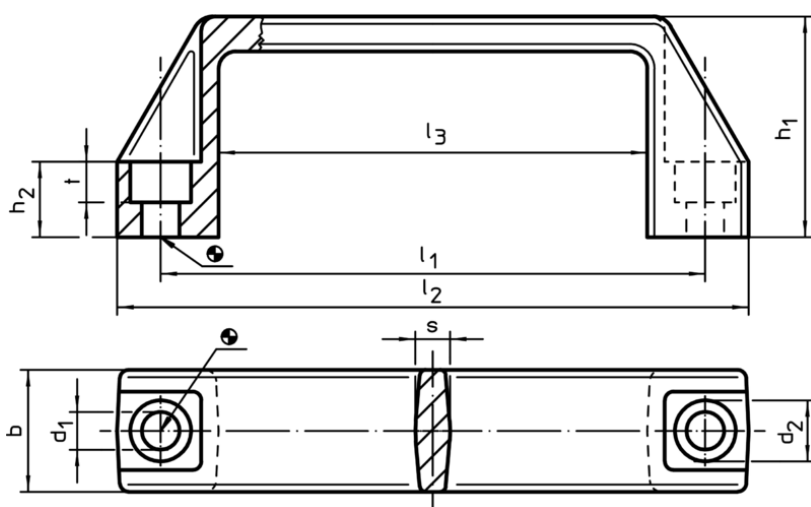

**U-Handles**· plastic, front mounting  
24320.0030

**Product Description**

**Material**

**Handle**

- Thermoplastic PA, glass-fibre reinforced, black

**Assembly**

Front mount handle.

**Drawing**

**Order information**

Dimensions										max. [°C]	[g]	Art. No.
$l_1$ $\pm 0,5$	$d_1$	$b$	$l_2$	$d_2$	$h_1$	$h_2$	$l_3$	$s$	$t$			
[mm]										100	47	24320.0030
132	8,5	27	150	13,5	45	16	108	7	8,5			