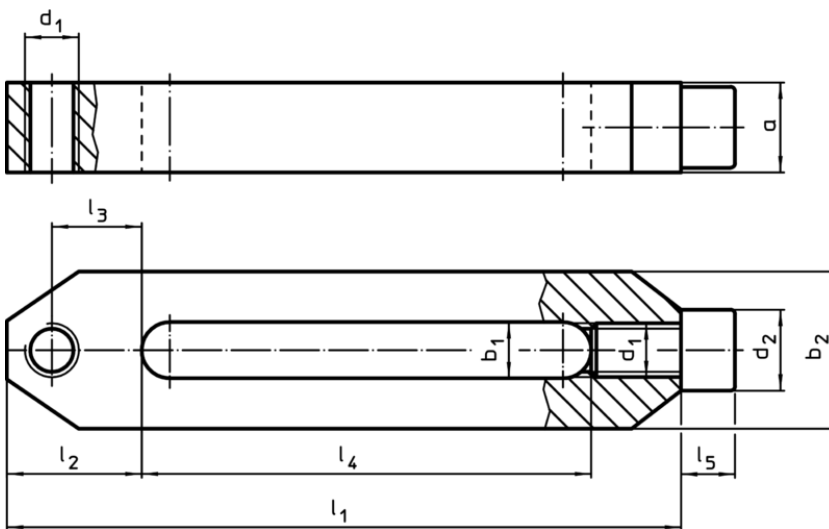

## Straight Clamps· long

23700.0042

### Product Description

### Order information

Dimensions										[g]	Art. No.
b <sub>1</sub>	l <sub>1</sub>	a	b <sub>2</sub>	d <sub>1</sub> [mm]	l <sub>2</sub>	l <sub>3</sub>	l <sub>4</sub>	l <sub>5</sub>	d <sub>2</sub>		
12,5	156	20	35	M12	30	20	106	12	18	595	23700.0042