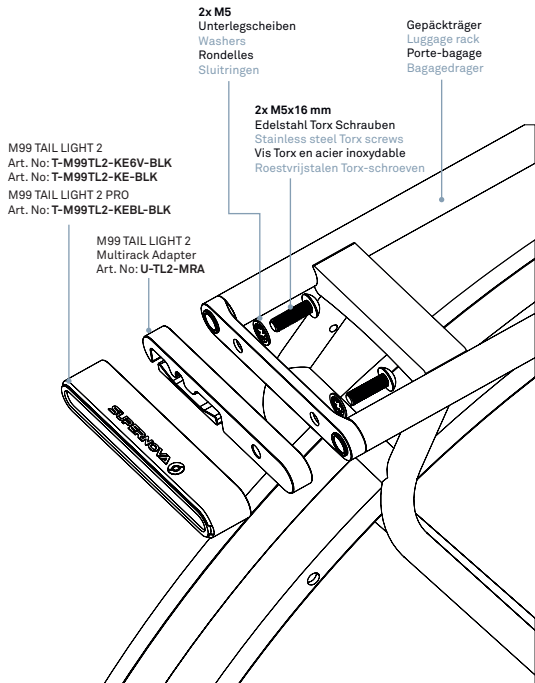

M99 TAIL LIGHT 2 MULTIRACK ADAPTER

INSTALLATION • INSTALLATION • INSTALLATION • INSTALLATIE

M99 TAIL LIGHT 2 MULTIRACK ADAPTER

RÜCKLICHTKABEL • TAIL LIGHT CABLE • CÂBLE DE FEU ARRIÈRE • ACHTERLICHTKABEL