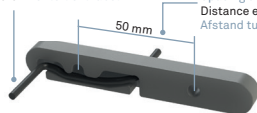

Rücklichtkabel • Tail light cable
Câble de feu arrière • Achterlichtkabel

Kabelausgang nach hinten • Cable exit to the rear
Sortie de câble à l'arrière • Kabeluitgang naar achteren