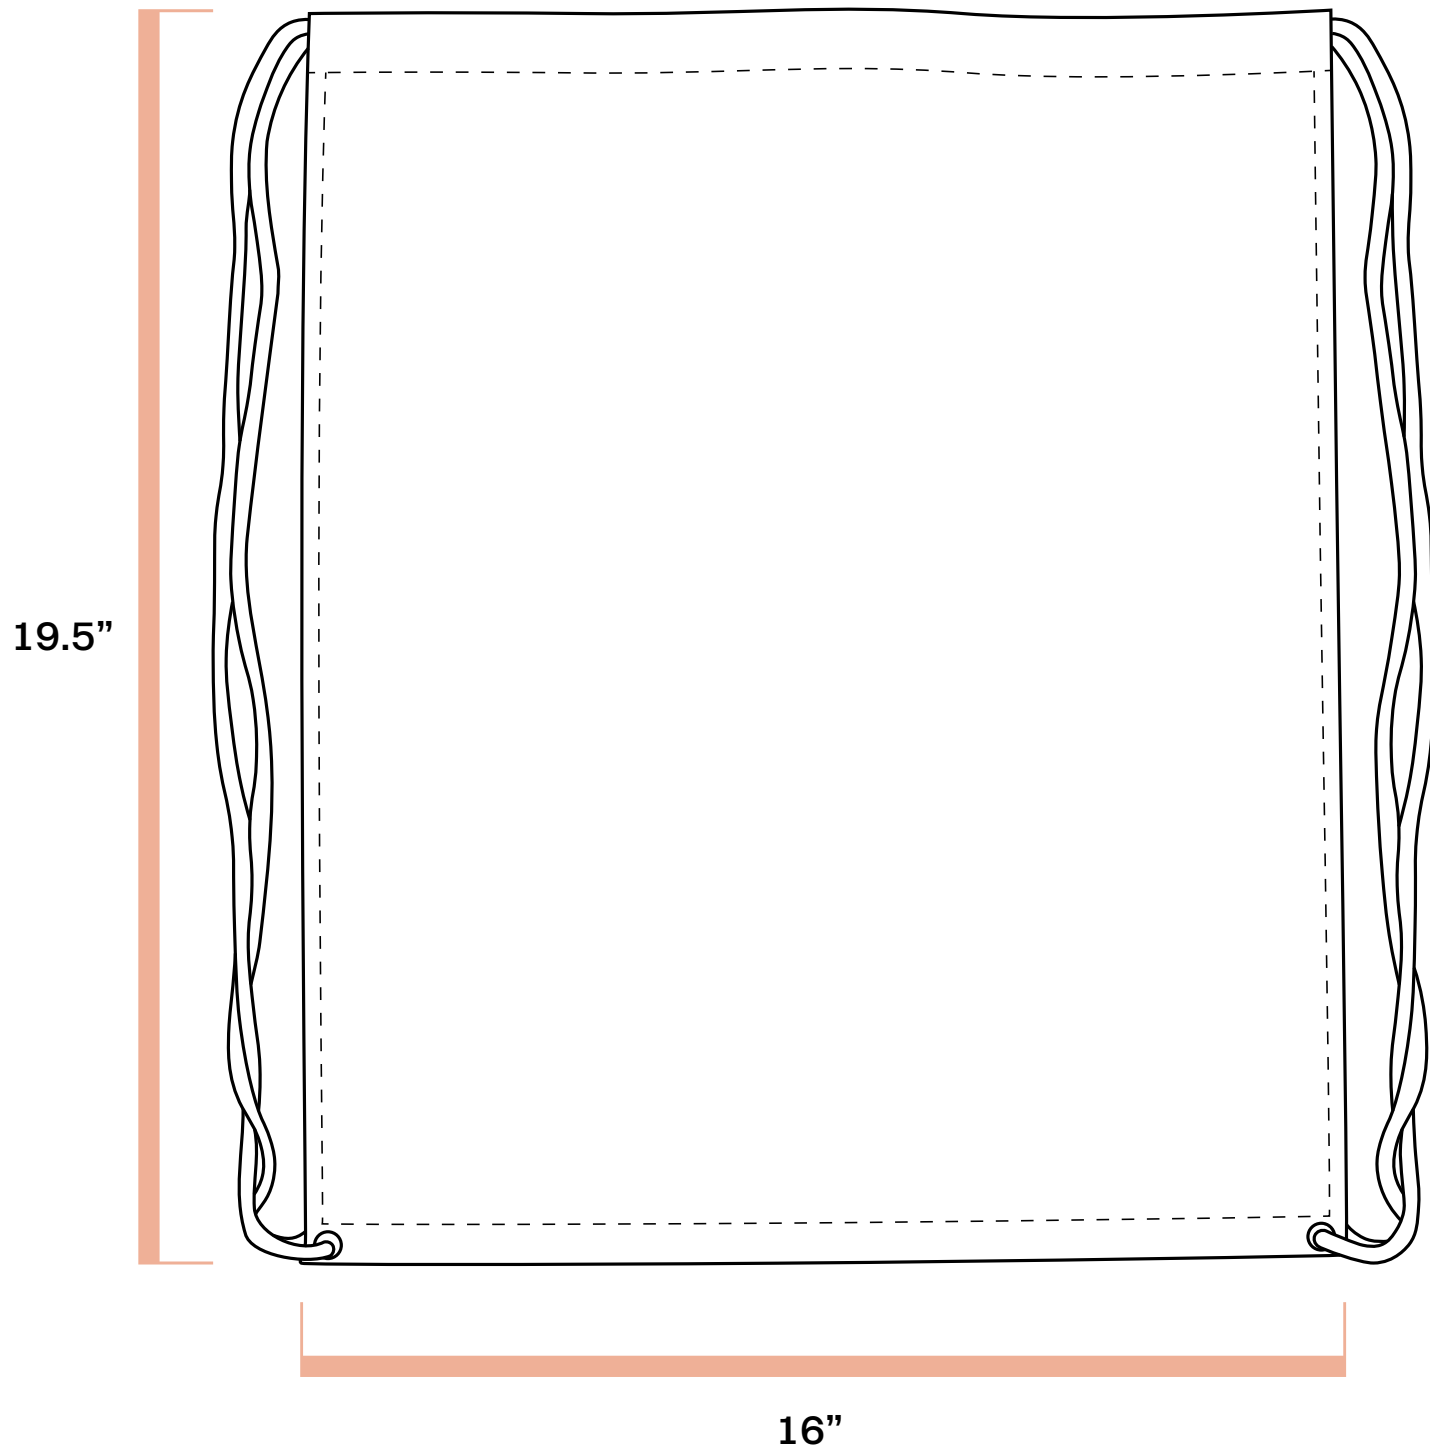

## Dimensions

Width **16"**

Imprint Area **10"W x 12"H**

Height **19.5"**