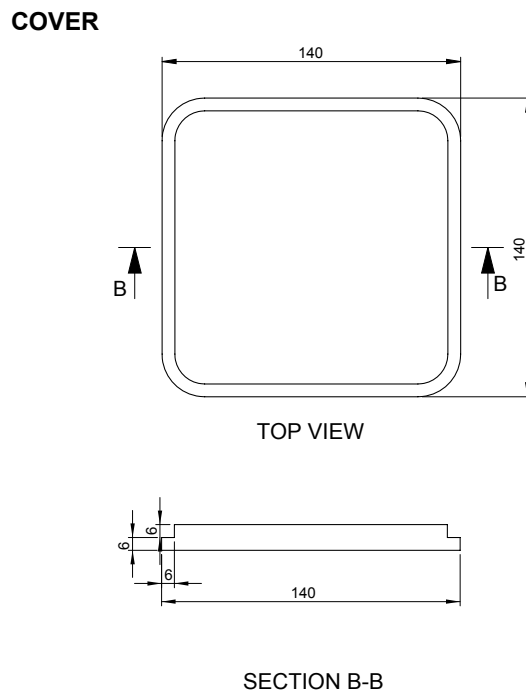

# PUZZLE BOX 569 JEWELRY BOX

ART. NO.: 8050569 | ROUNDED SQUARE

## SPECIFICATIONS

**MATERIAL**

INFINITE<sup>®</sup> Solid Surfaces

**AVAILABLE COLORS**

**PRODUCT SIZE**

L140 x W140 x H57mm

**GROSS/NET WEIGHT**

1.2kg / 1.1kg