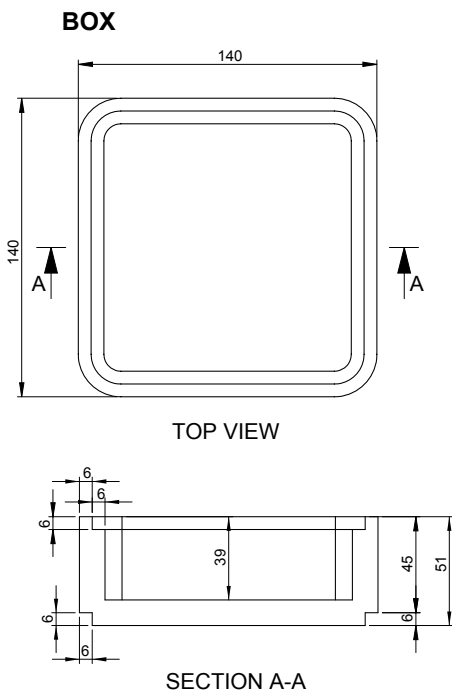

# PUZZLE BOX 569 JEWELRY BOX

ART. NO.: 8050569 | ROUNDED SQUARE

## SPECIFICATIONS

**MATERIAL**

INFINITE<sup>®</sup> Solid Surfaces

**AVAILABLE COLORS**

**PRODUCT SIZE**

L140 x W140 x H57mm

**GROSS/NET WEIGHT**

1.2kg / 1.1kg