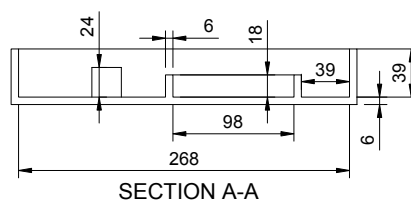

## EMOJI 561 COSMETICS TRAY

ART. NO.: 8050561 | ROUND

### SPECIFICATIONS

**MATERIAL**

INFINITE<sup>®</sup> Solid Surfaces

**AVAILABLE COLORS**

**PRODUCT SIZE**

Dia 280 x H45mm

**GROSS/NET WEIGHT**

1.5kg / 1.2kg