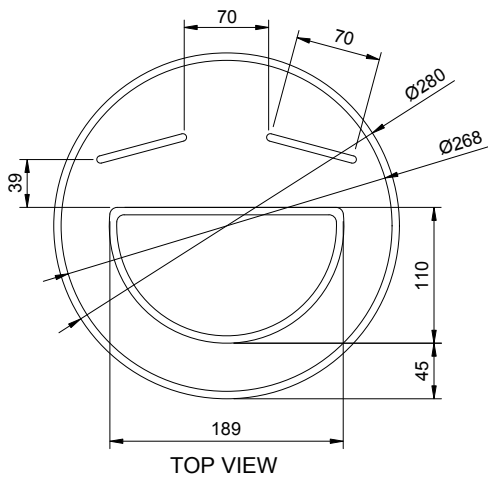

## EMOJI 561 COSMETICS TRAY

ART. NO.: 8050561 | ROUND

### SPECIFICATIONS

**MATERIAL**

INFINITE<sup>®</sup> Solid Surfaces

**AVAILABLE COLORS**

**PRODUCT SIZE**

Dia 280 x H45mm

**GROSS/NET WEIGHT**

1.5kg / 1.2kg