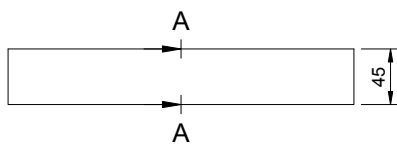

## EMOJI 561 COSMETICS TRAY

ART. NO.: 8050561 | ROUND

### SPECIFICATIONS

**MATERIAL**

INFINITE<sup>®</sup> Solid Surfaces

**AVAILABLE COLORS**

**PRODUCT SIZE**

Dia 280 x H45mm

**GROSS/NET WEIGHT**

1.5kg / 1.2kg