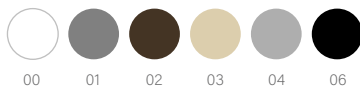

## EMOJI 561 COSMETICS TRAY

ART. NO.: 8050561 | ROUND

### SPECIFICATIONS

**MATERIAL**

INFINITE<sup>®</sup> Solid Surfaces

**AVAILABLE COLORS**

**PRODUCT SIZE**

Dia 280 x H45mm

**GROSS/NET WEIGHT**

1.5kg / 1.2kg