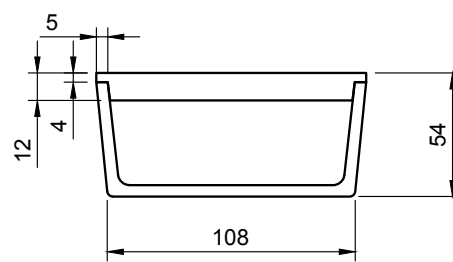

# PLUTO 210 COTTON BALL CASE

ART. NO.: 8050210 | ROUNDED SQUARE

## SPECIFICATIONS

**MATERIAL**

INFINITE<sup>®</sup> Solid Surfaces

**AVAILABLE COLORS**

**PRODUCT SIZE**

L118 x W118 x H54mm

**GROSS/NET WEIGHT**

1.0kg / 0.6kg