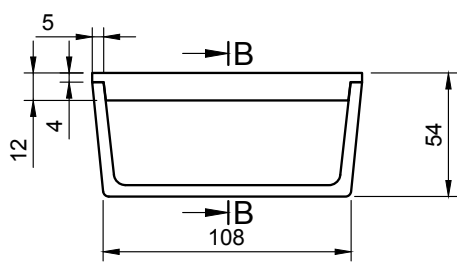

# PLUTO 210 COTTON BALL CASE

ART. NO.: 8050210 | ROUNDED SQUARE

## SPECIFICATIONS

**MATERIAL**

INFINITE<sup>®</sup> Solid Surfaces

**AVAILABLE COLORS**

**PRODUCT SIZE**

L118 x W118 x H54mm

**GROSS/NET WEIGHT**

1.0kg / 0.6kg