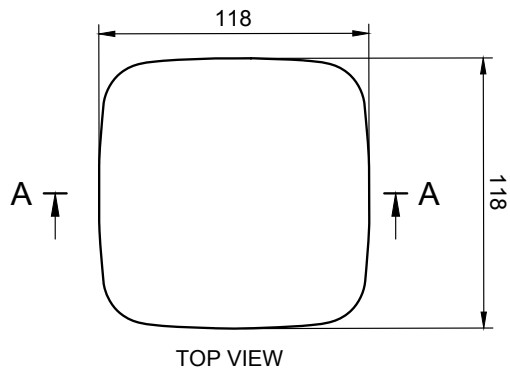

# PLUTO 210 COTTON BALL CASE

ART. NO.: 8050210 | ROUNDED SQUARE

## SPECIFICATIONS

**MATERIAL**

INFINITE<sup>®</sup> Solid Surfaces

**AVAILABLE COLORS**

**PRODUCT SIZE**

L118 x W118 x H54mm

**GROSS/NET WEIGHT**

1.0kg / 0.6kg