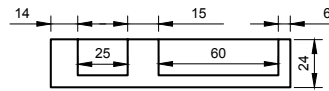

## SPECIFICATIONS

**MATERIAL**

INFINITE<sup>®</sup> Solid Surfaces

**AVAILABLE COLORS**

**PRODUCT SIZE**

L250 x D120 x H266mm

**GROSS/NET WEIGHT**

1.5kg / 1.2kg