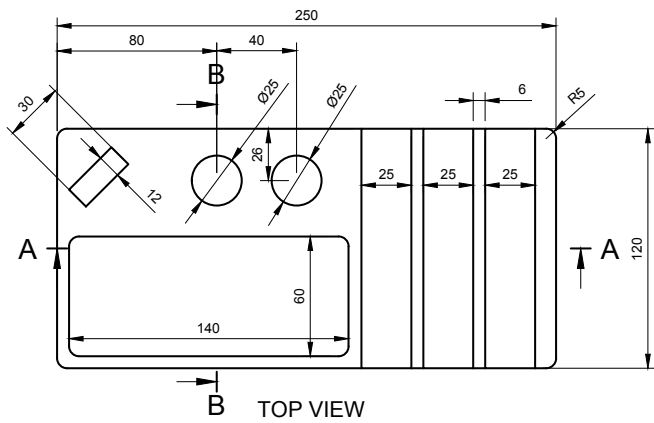

# 192 COSMETICS TRAY W/MIRROR

ART. NO.: 8050192 | ROUNDED RECTANGLE

## SPECIFICATIONS

**MATERIAL**

INFINITE<sup>®</sup> Solid Surfaces

**AVAILABLE COLORS**

**PRODUCT SIZE**

L250 x D120 x H266mm

**GROSS/NET WEIGHT**

1.5kg / 1.2kg