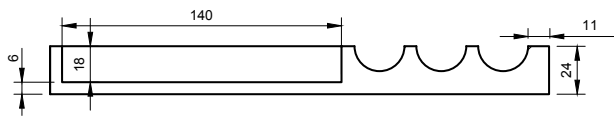

# 192 COSMETICS TRAY W/MIRROR

ART. NO.: 8050192 | ROUNDED RECTANGLE

## SPECIFICATIONS

**MATERIAL**

INFINITE<sup>®</sup> Solid Surfaces

**AVAILABLE COLORS**

**PRODUCT SIZE**

L250 x D120 x H266mm

**GROSS/NET WEIGHT**

1.5kg / 1.2kg