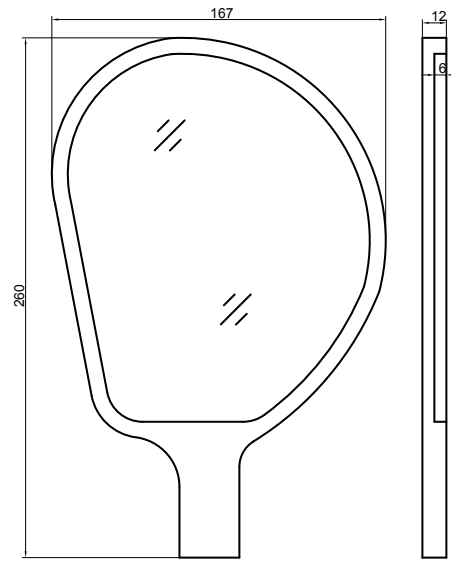

# 192 COSMETICS TRAY W/MIRROR

ART. NO.: 8050192 | ROUNDED RECTANGLE

## SPECIFICATIONS

**MATERIAL**

INFINITE<sup>®</sup> Solid Surfaces

**AVAILABLE COLORS**

**PRODUCT SIZE**

L250 x D120 x H266mm

**GROSS/NET WEIGHT**

1.5kg / 1.2kg