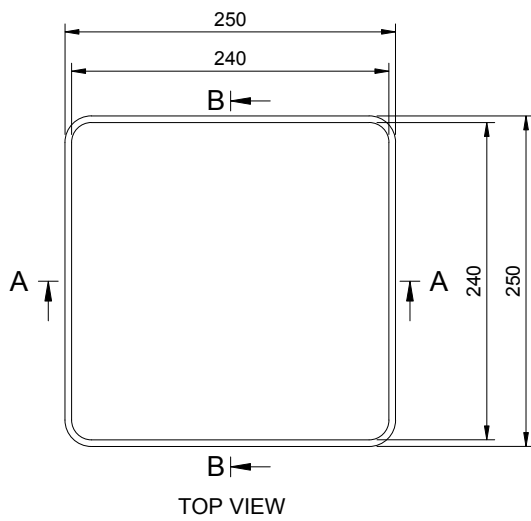

## PUZZLE BOX 109 SQUARE TRAY

ART. NO.: 8050108 | ROUNDED SQUARE

### SPECIFICATIONS

**MATERIAL**

INFINITE<sup>®</sup> Solid Surfaces

**AVAILABLE COLORS**

**PRODUCT SIZE**

L250 x W250 x H12mm

**GROSS/NET WEIGHT**

1.0kg / 0.7kg