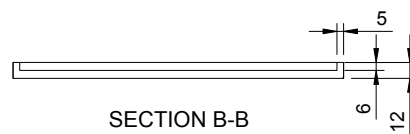

## PUZZLE BOX 109 SQUARE TRAY

ART. NO.: 8050108 | ROUNDED SQUARE

### SPECIFICATIONS

**MATERIAL**

INFINITE<sup>®</sup> Solid Surfaces

**AVAILABLE COLORS**

**PRODUCT SIZE**

L250 x W250 x H12mm

**GROSS/NET WEIGHT**

1.0kg / 0.7kg