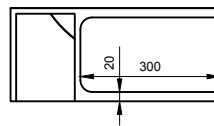

SECTION B-B