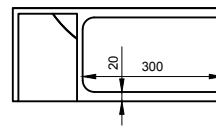

SECTION B-B