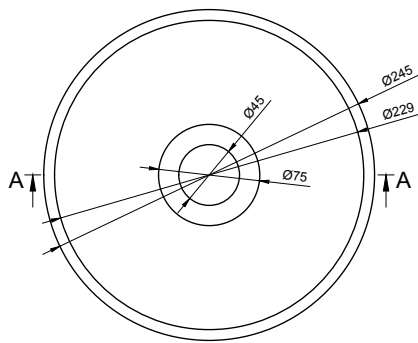

# SUPER THIN EDGE 24.5 OVERCOUNTER WASHBASIN

ART. NO.: 1030113 | ROUND

TOP VIEW

SECTION A-A

## SPECIFICATIONS

**MATERIAL**

INFINITE<sup>®</sup> Solid Surfaces

**AVAILABLE COLORS**

**PRODUCT SIZE**

Dia245 x H100mm

**GROSS/NET WEIGHT**

4.0kg / 1.5kg