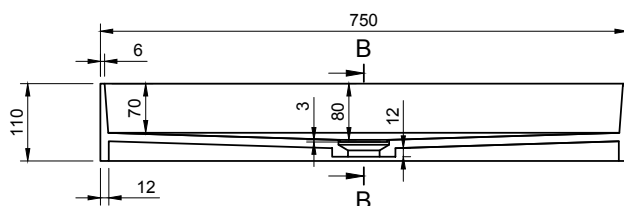

SECTION A-A